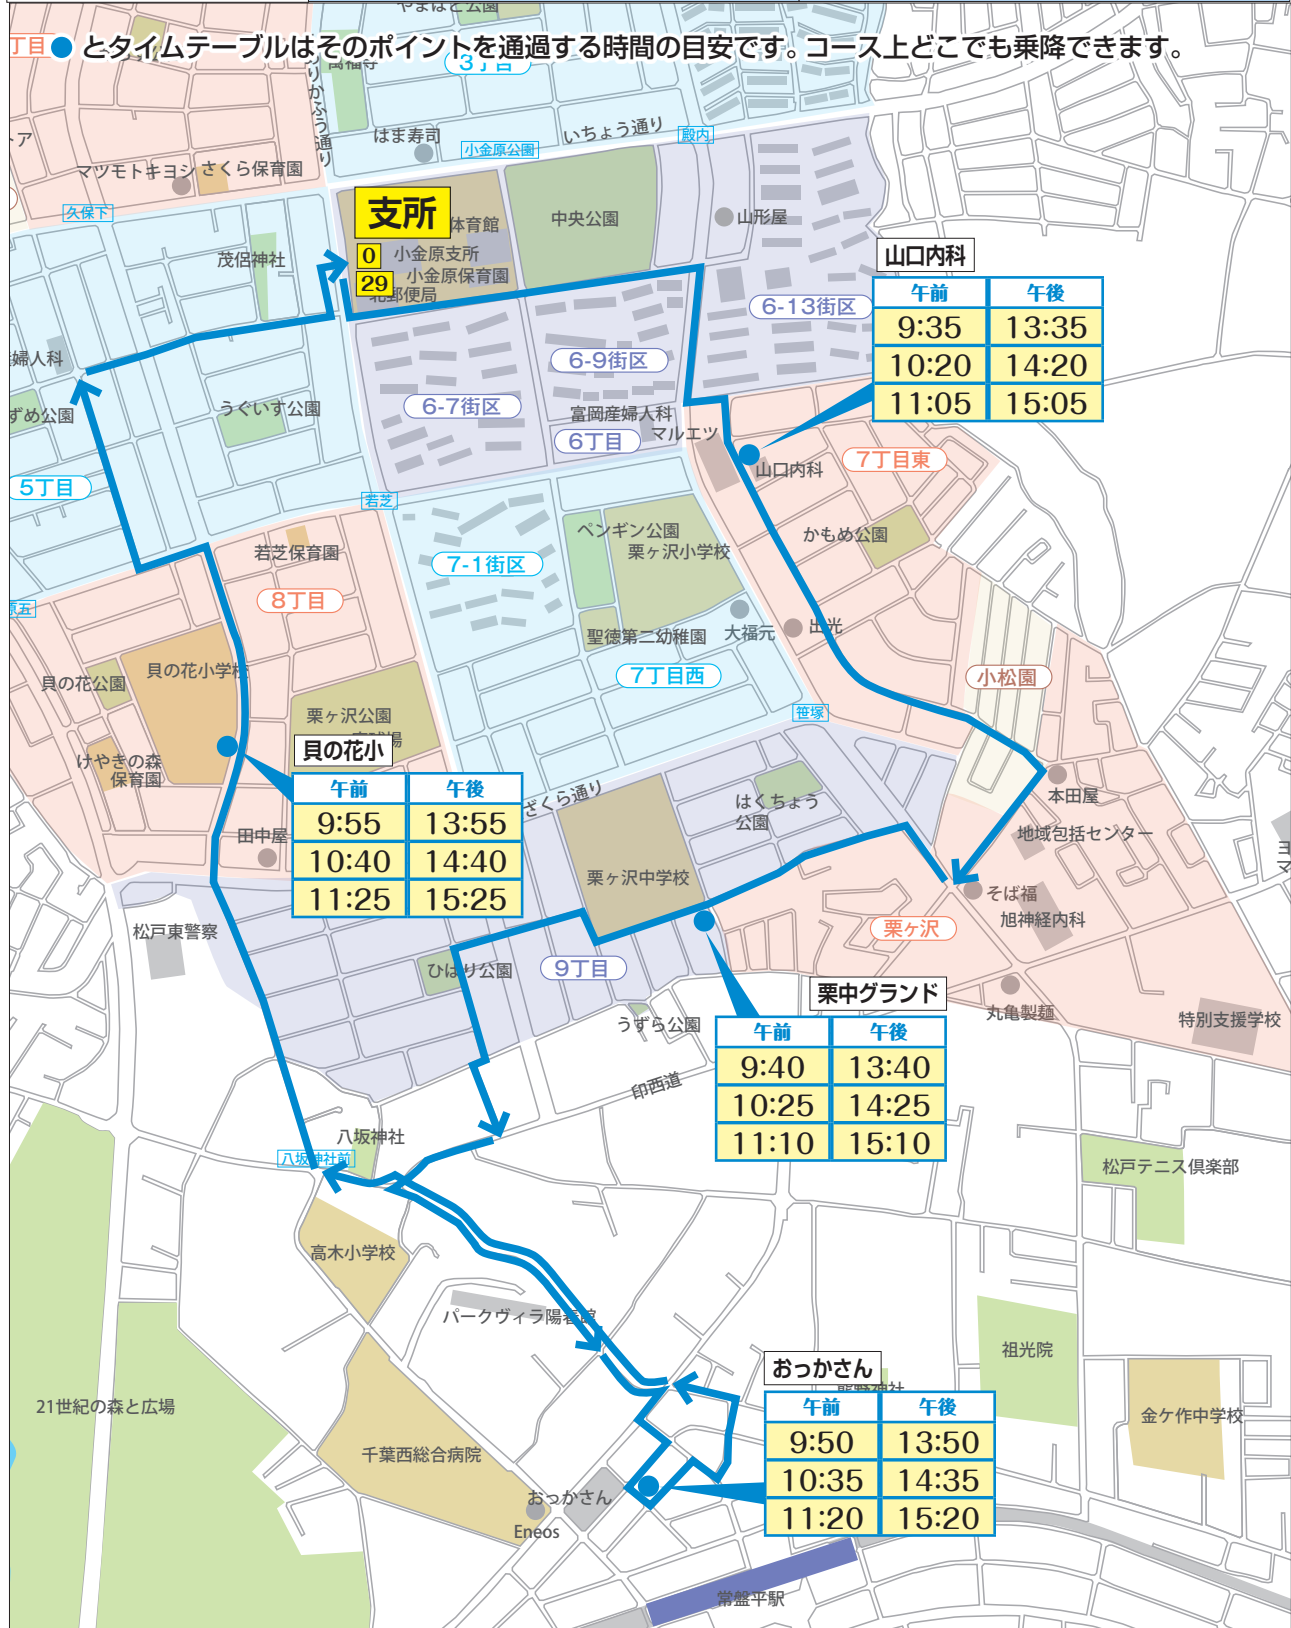

木曜日

栗ヶ沢・9丁目コース

目的地	おっかさん					
通過する町会	6-7街区、6-9街区、6-13街区、7丁目東、小松園、栗ヶ沢、9丁目、8丁目、5丁目					
支所出発時間	午前			午後		
	9:30	10:15	11:00	13:30	14:15	15:00

●とタイムテーブルはそのポイントを通る時間の目安です。コース上どこでも乗降できます。

時間は交通事情、お客様の乗降などで5分前後変わる場合があります。
 車両の点検、悪天候などで運休になる場合があります。予約・問い合わせ047-348-7115