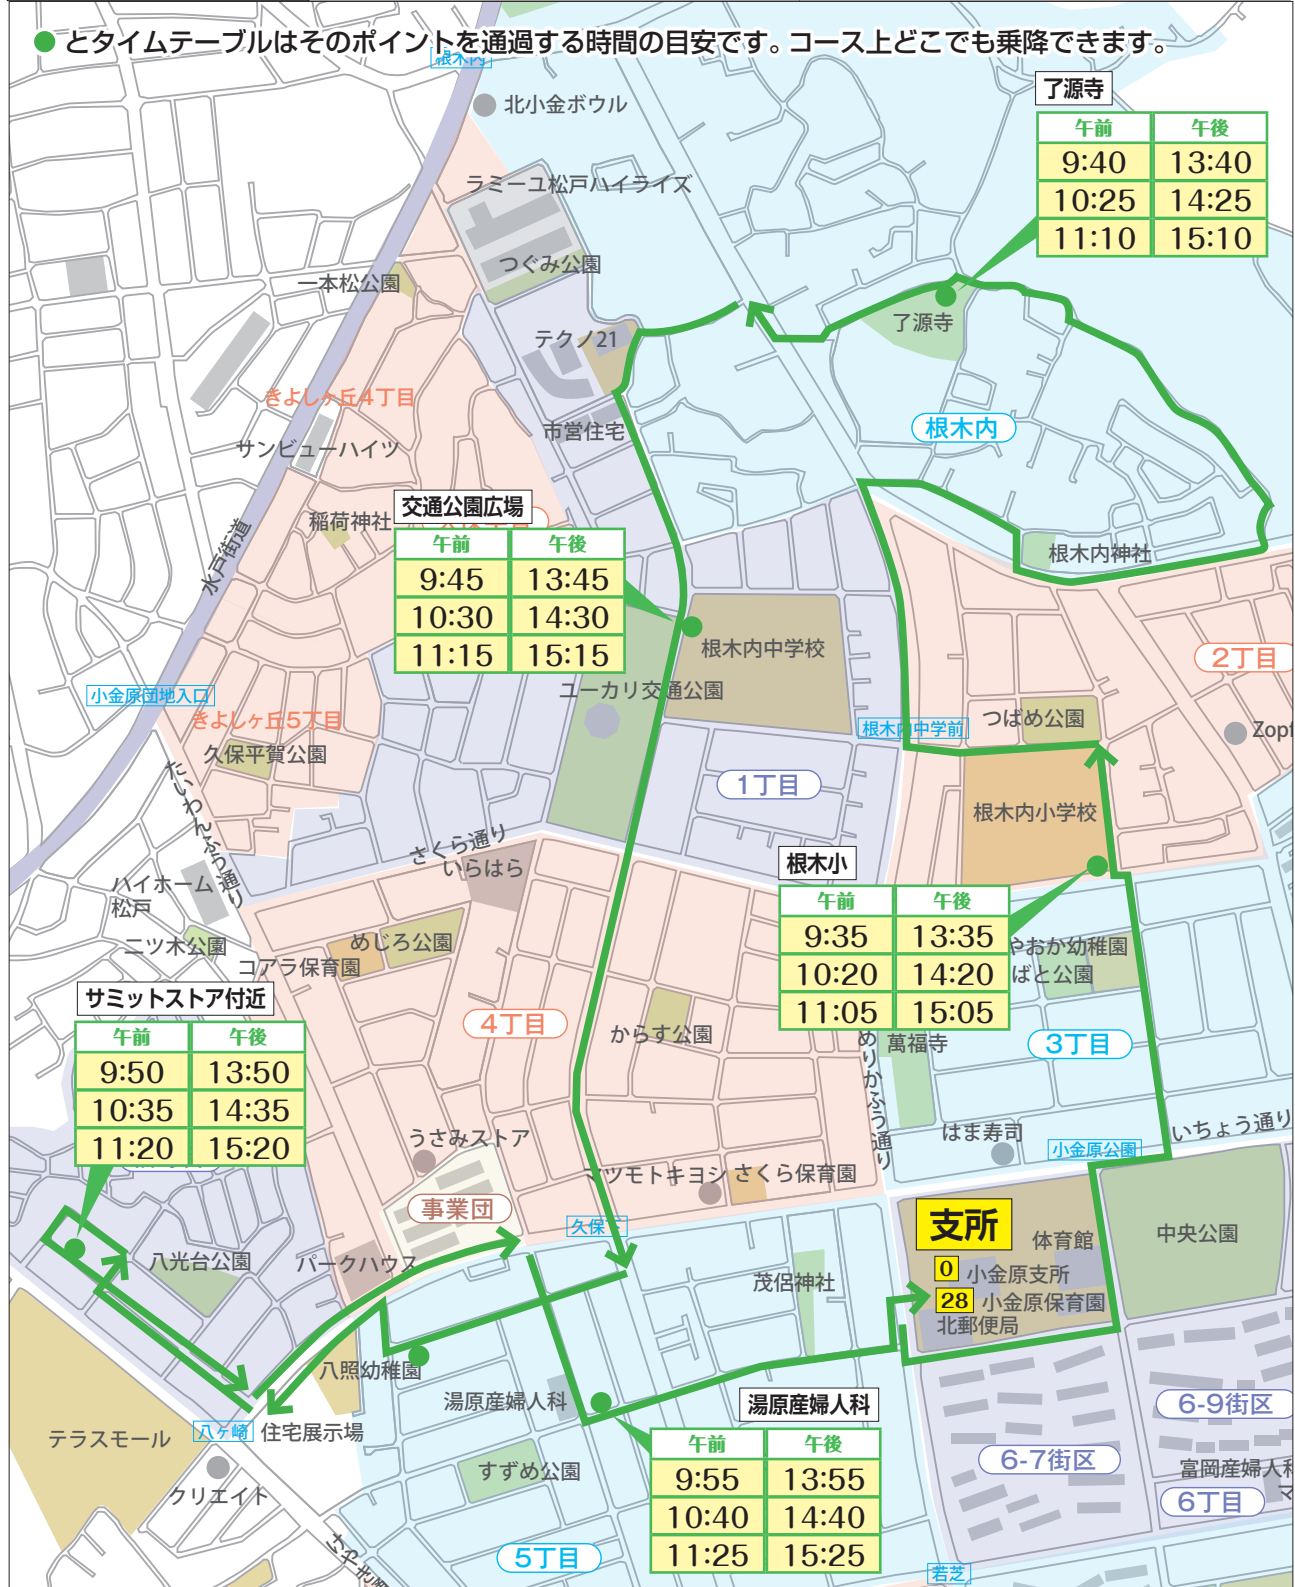

火 曜 日						
根木内コース						
目的地	サミットストア付近					
通過する町会	3丁目、2丁目、根木内、1丁目、4丁目、5丁目、福寿台					
支所出発時間	午前			午後		
	9:30	10:15	11:00	13:30	14:15	15:00

●とタイムテーブルはそのポイントを通過する時間の目安です。コース上どこでも乗降できます。

時間は交通事情、お客様の乗降などで5分前後変わる場合があります。
 車両の点検、悪天候などで運休になる場合があります。予約・問い合わせ047-348-7115