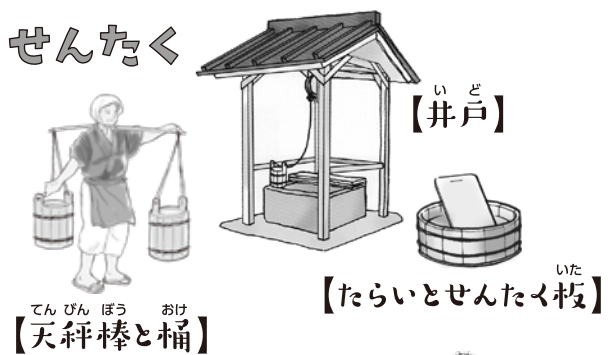

まつど たんけんたい
松戸探検隊
 ワークシート

たんけん
探検地
 図

くらす

ふゆ
冬のくらし

なつ
夏のくらし

き
着る

【きもの・裁縫】

あ
かり

す
住まう

ここで、
 いえ
どんな家でのくらしを
 たんけん
探検するのか
 み
よく見ておこう

しゃしん まつど
写真でみる松戸のうつりかわり

いま むかし
今と昔を
くらべて
みよう!

4まいとも
 まつど えき しゃしん
松戸駅の写
真だよ!

しゅっぱつ
ぞ出発!

わからないことは
 たいちよう
探検隊長に聞こう