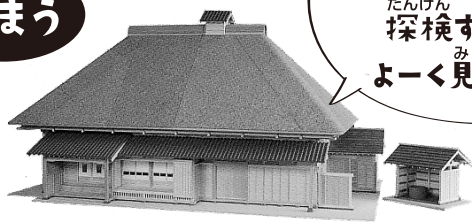

まつど たんけんたい
松戸探検隊
 ワークシート

たんけん
探検地
 図

くらす

ふゆ
冬のくらし

なつ
夏のくらし

き
着る

【きもの・裁縫】

あ
かり

す
住まう

ここで、
 いえ
どんな家でのくらしを
 たんけん
探検するのか
 み
よく見ておこう

しゃしん まつど
写真でみる松戸のうつりかわり

いま むかし
今と昔を
くらべて
みよう!

4まいとも
 まつど えき しゃしん
松戸駅の写
真だよ!

しゅっぱつ
ぞ出発!

わからないことは
 たいちよう
探検隊長に聞こう