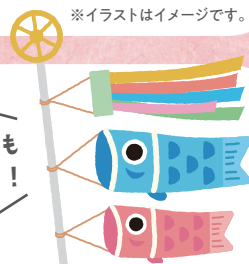

春の訪れをみんなに教えてくれる「うぐいす」。森などで聞こえる「ホー・ホケキョ」という鳴き声はオスのうぐいすのものです。今回はストローを使ってうぐいす笛をつくろう!

8±・9日 ● 受付時間：午後3時30分まで
● 所要時間：約20分

※イラストはイメージです。

2025
4・5月

かざぐるまも
くるくるまわるよ!

こいのぼりづくり

オリジナルのペーパーこいのぼりをつくろう! 端午の節句(5月5日)には、こいのぼりをかざり、お子さんの誕生と健やかな成長と出世を祈ります。