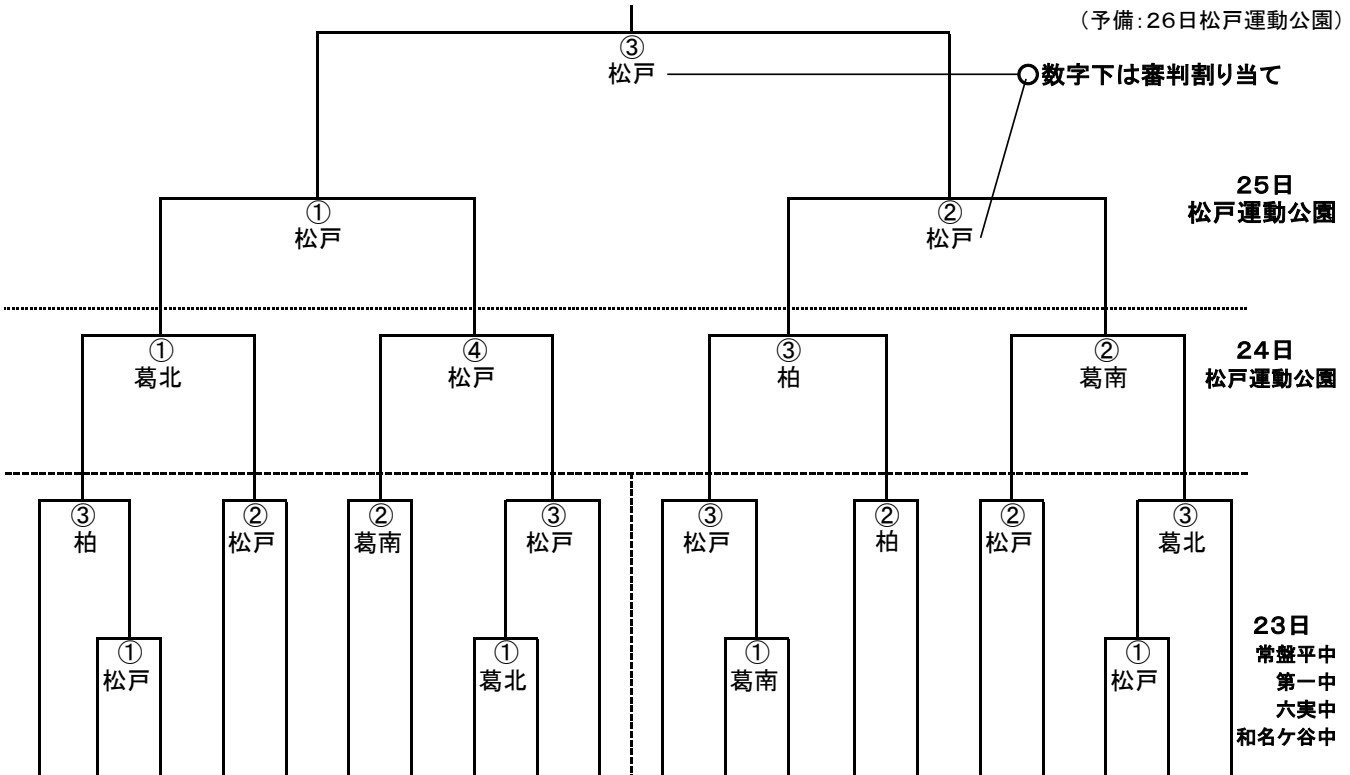

[第33回東葛飾地方中学校サッカー大会 トーナメント表]

(試合開始時間)

- 23日**
 ① 9:00
 ② 10:20
 ③ 12:30

(試合開始時間)

- 24日**
 ① 9:00
 ② 10:30
 ③ 12:00
 ④ 13:30

(試合開始時間)

- 25日**
 ① 9:00
 ② 10:30
 ③ 14:00

(予備: 26日松戸運動公園)