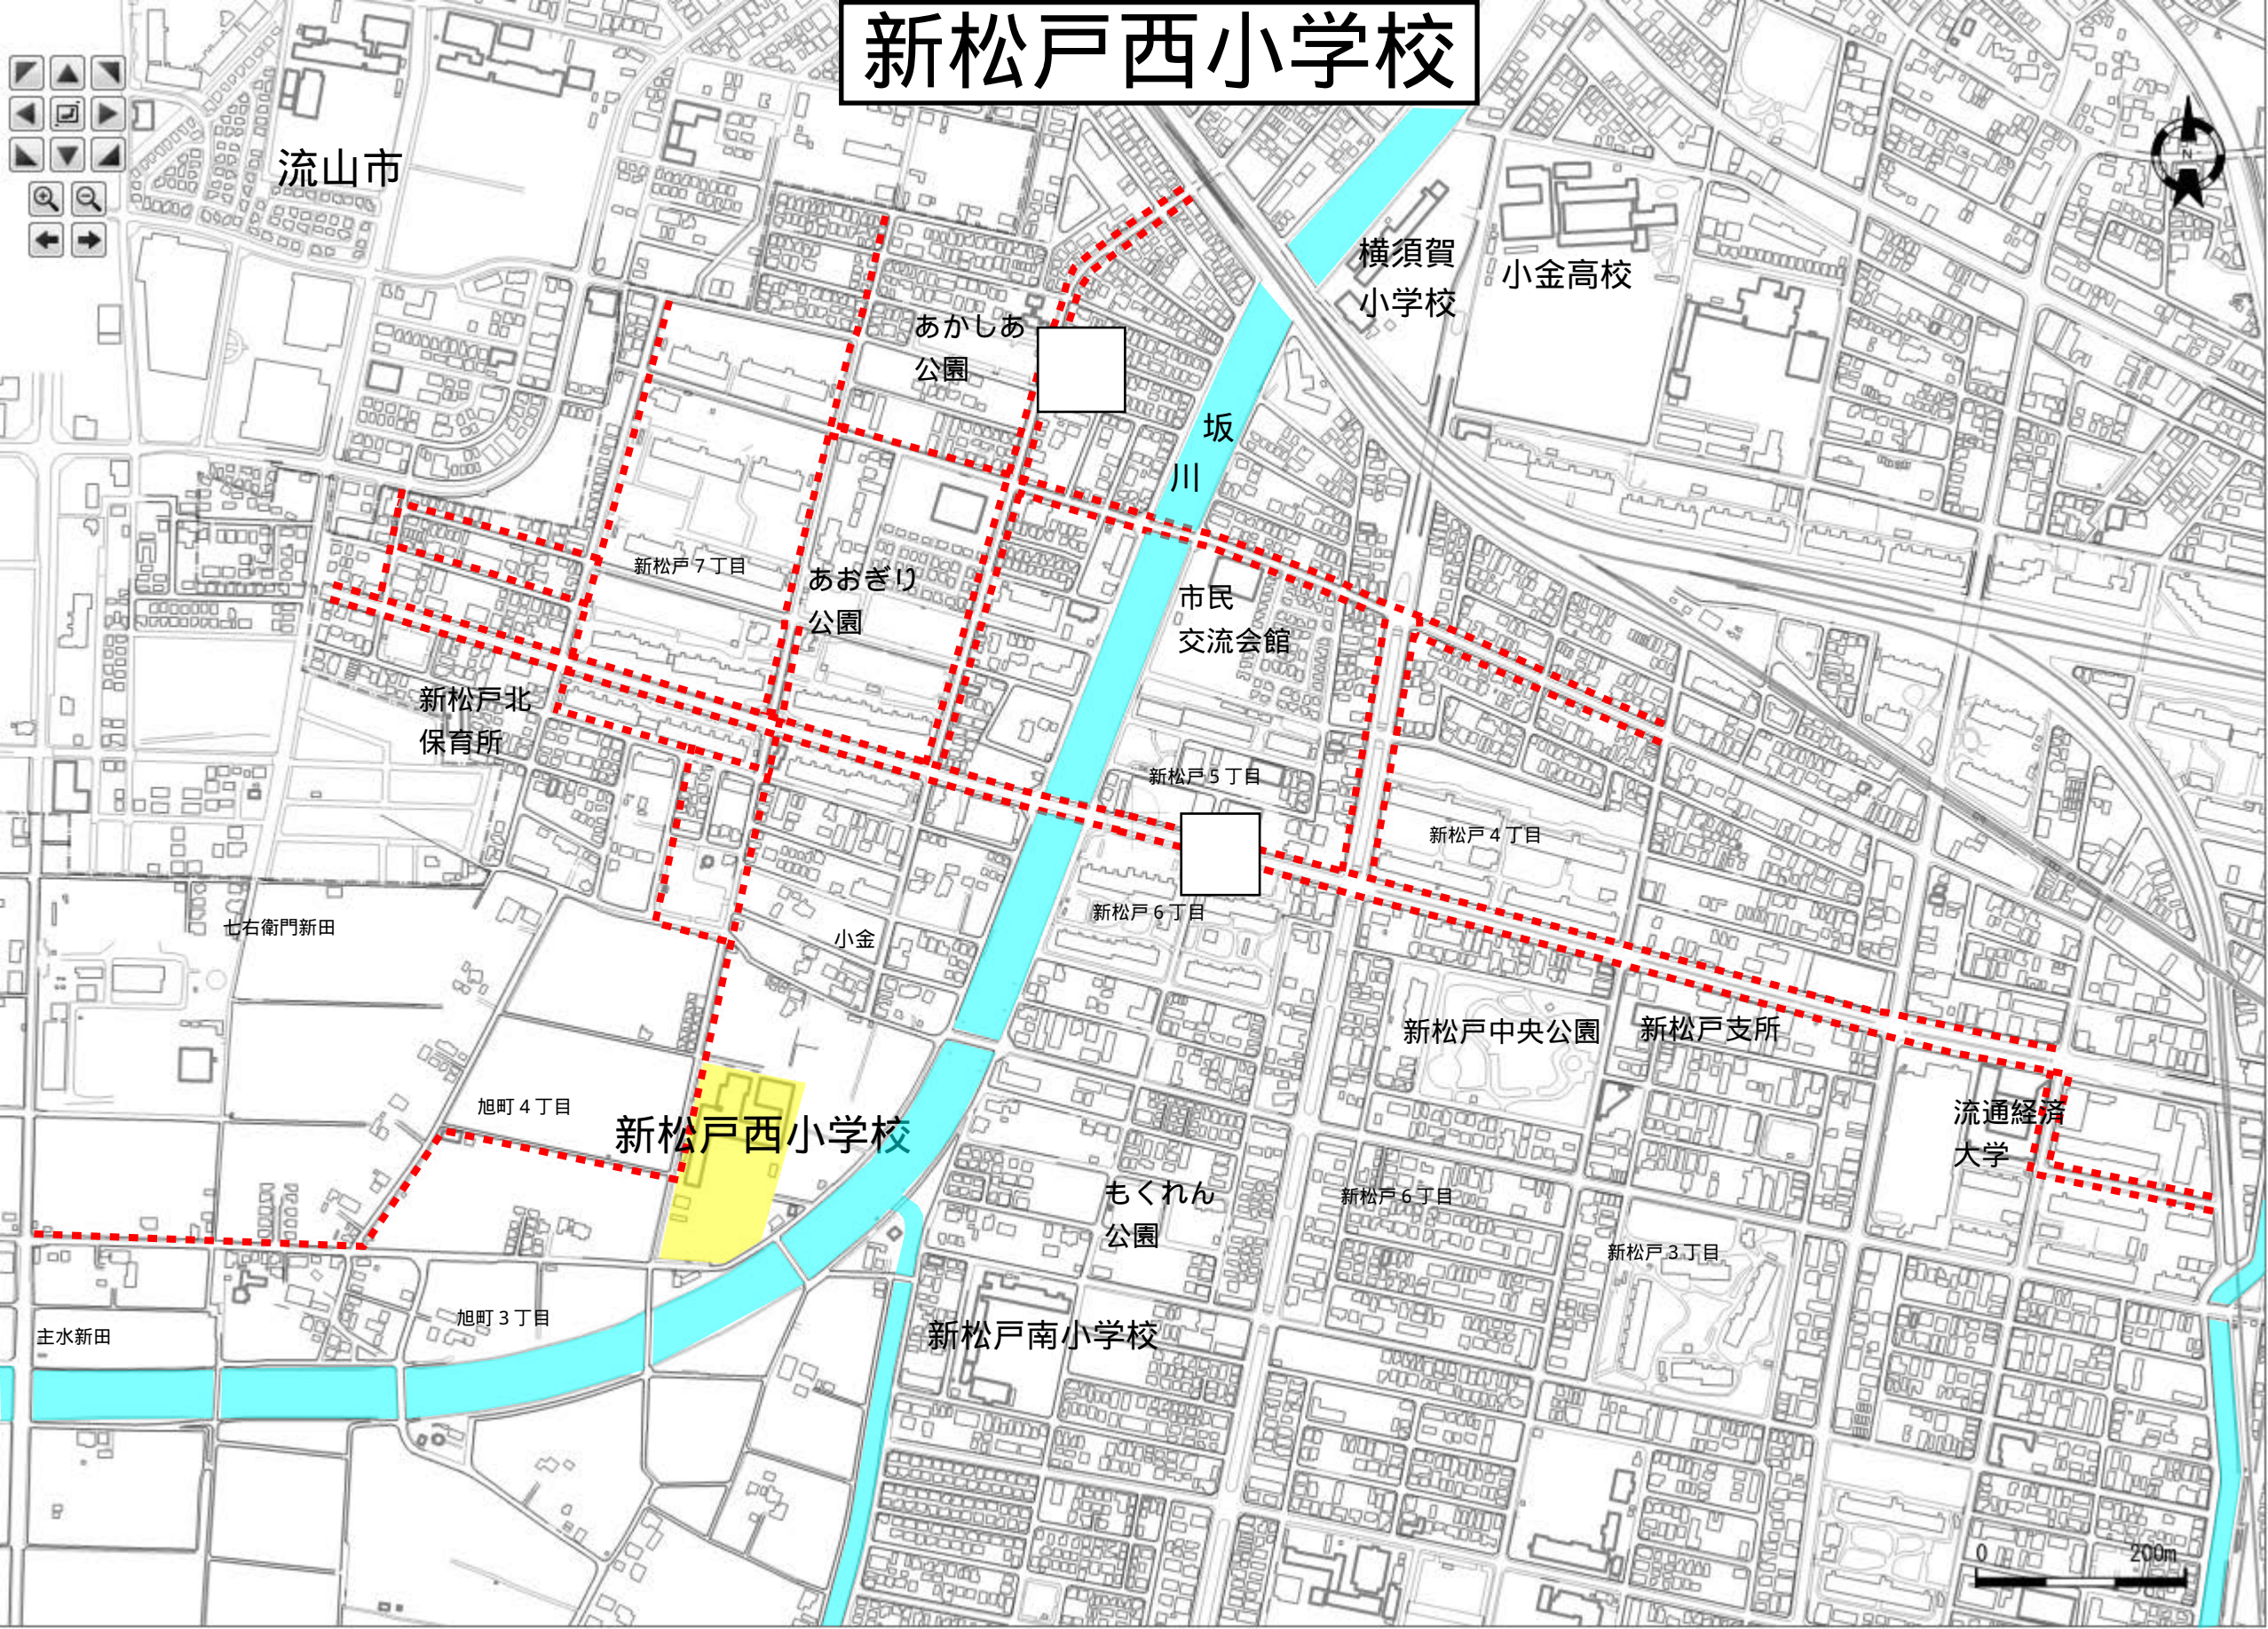

新松戸西小学校

流山市

横須賀
小学校

小金高校

あかしあ
公園

坂
川

新松戸7丁目

あおぎり
公園

新松戸支所

旭町4丁目

新松戸西小学校

流通経済
大学

もくれん
公園

新松戸6丁目

新松戸3丁目

主水新田

旭町3丁目

新松戸南小学校

0 200m