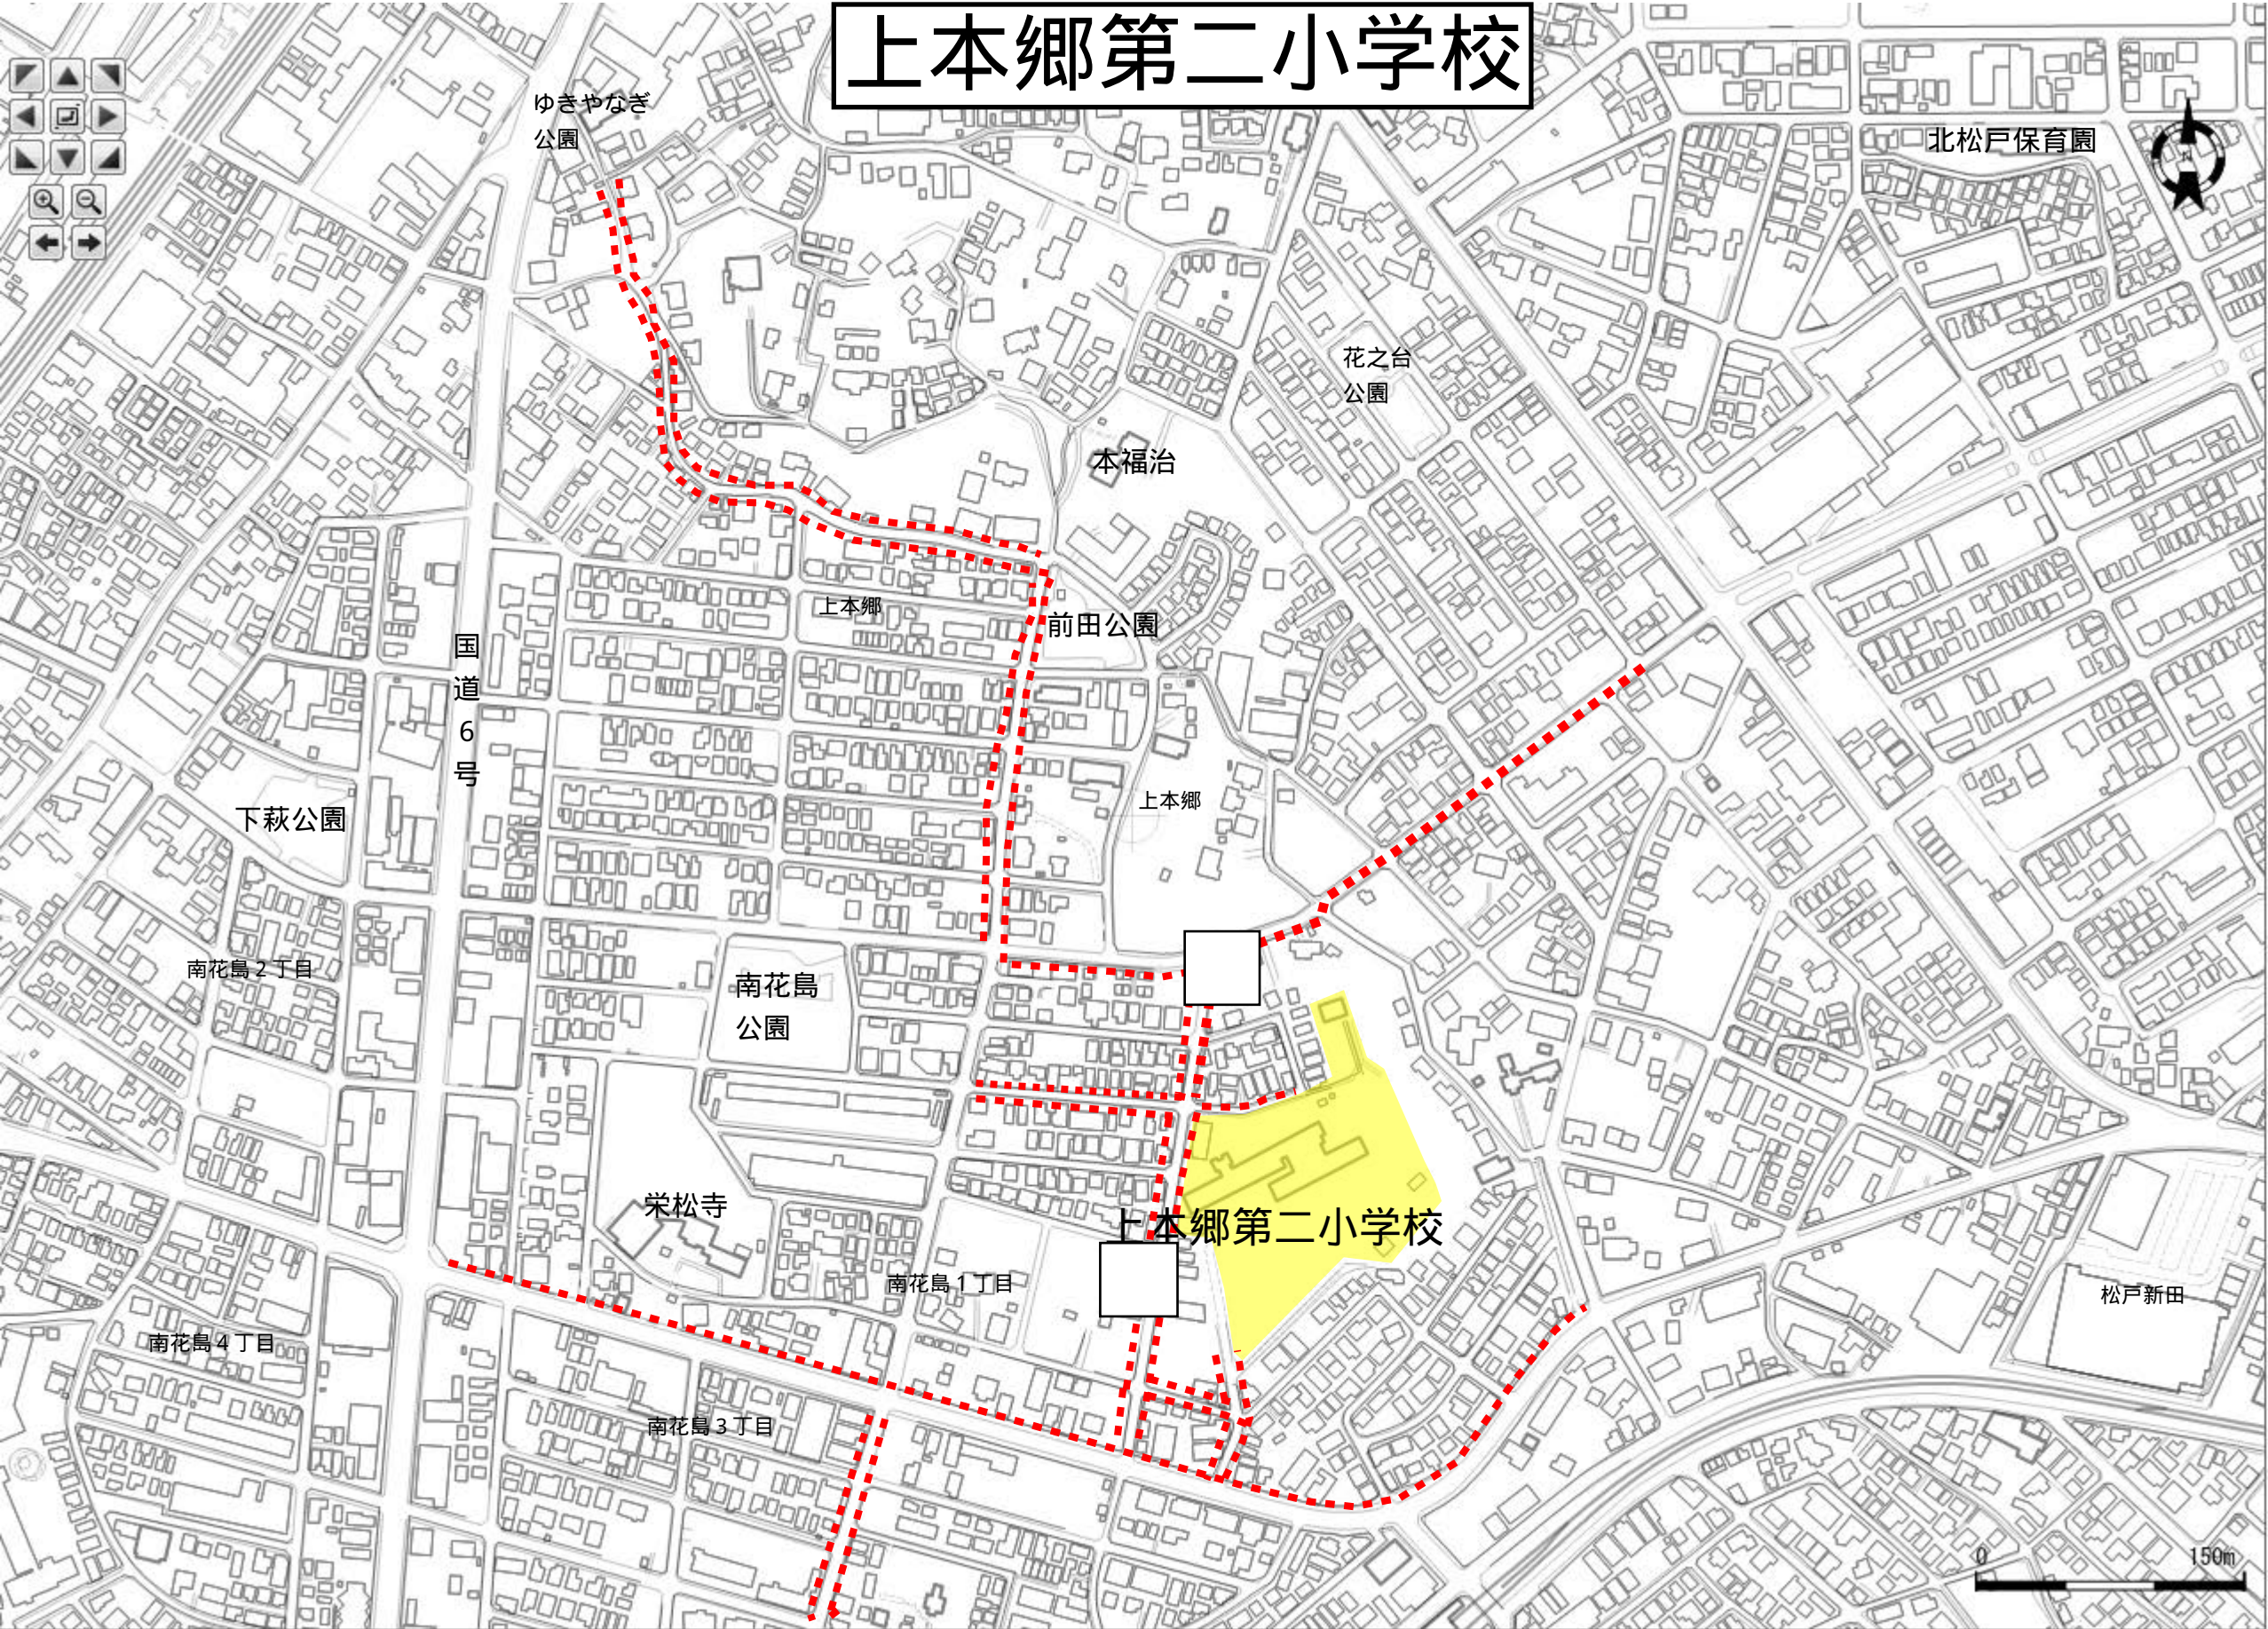

# 上本郷第二小学校

ゆきやなぎ公園

北松戸保育園

花之台公園

本福治

上本郷

前田公園

国道6号

上本郷

下萩公園

南花島2丁目

南花島公園

栄松寺

上本郷第二小学校

南花島1丁目

松戸新田

南花島4丁目

南花島3丁目

150m