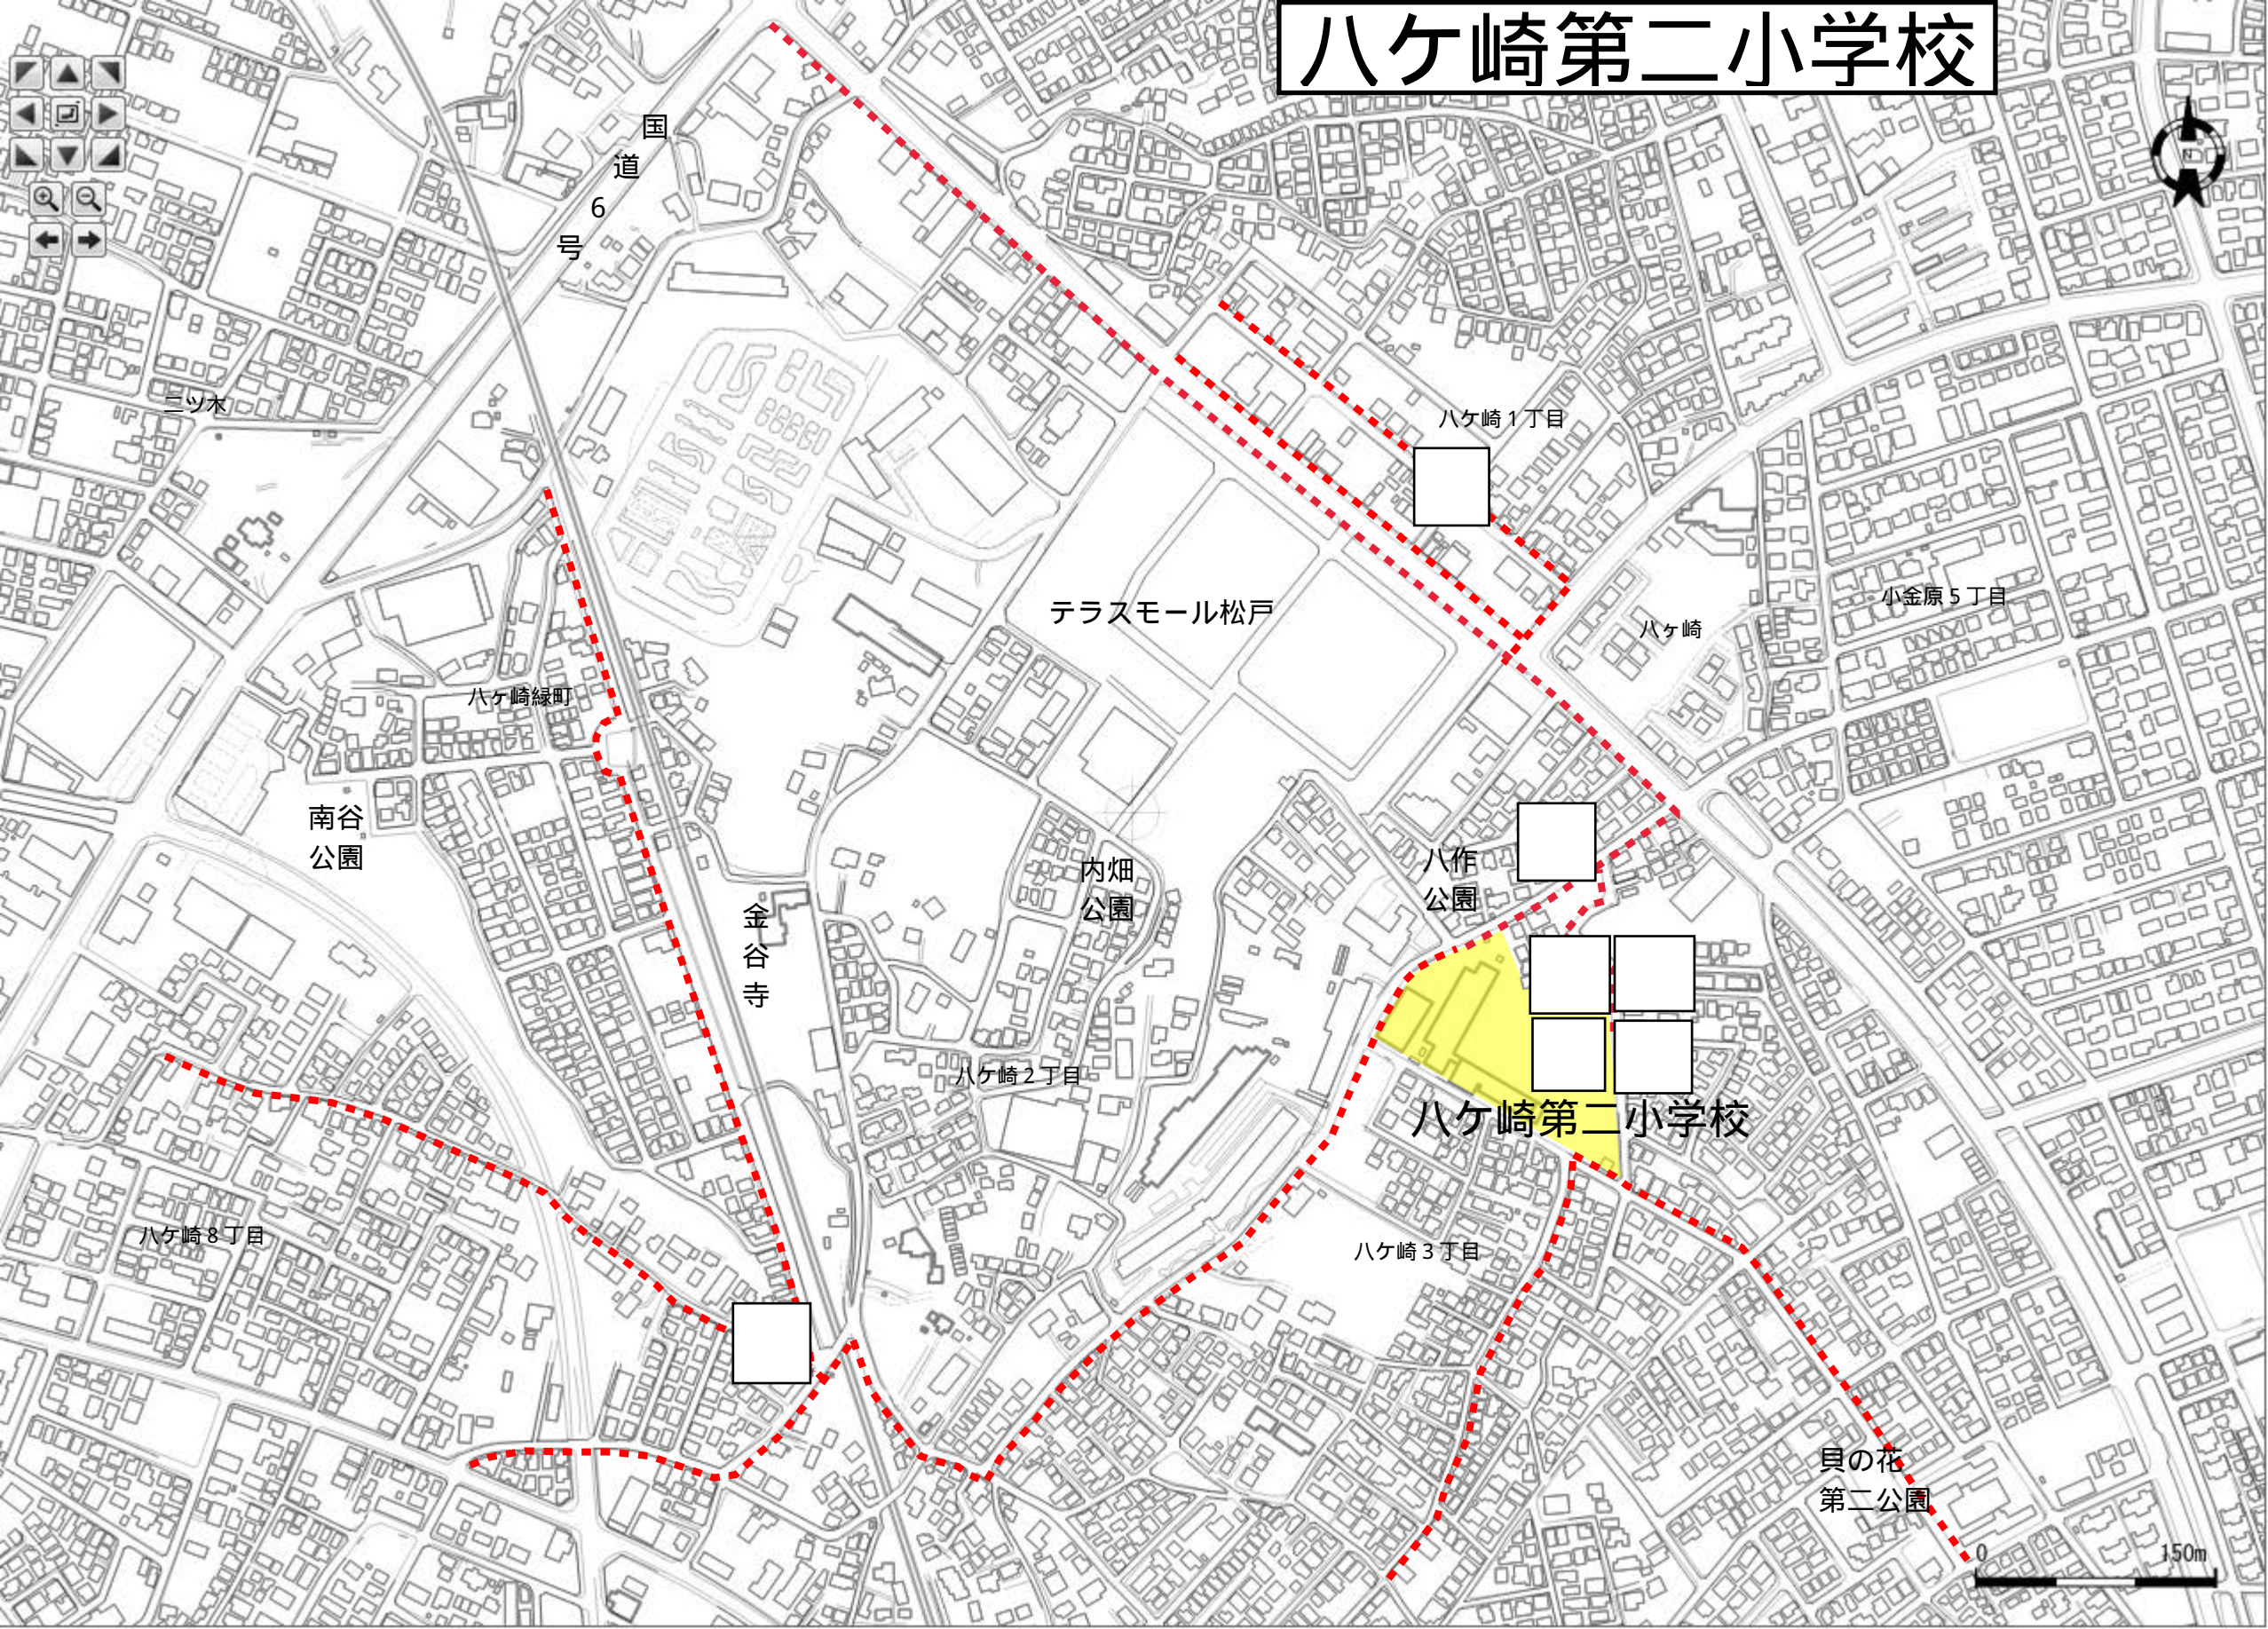

# 八ヶ崎第二小学校

国道  
6号

三ツ木

八ヶ崎1丁目

テラスモール松戸

八ヶ崎

小金原5丁目

八ヶ崎緑町

南谷  
公園

金谷寺

内畑  
公園

八作  
公園

八ヶ崎2丁目

八ヶ崎第二小学校

八ヶ崎8丁目

八ヶ崎3丁目

貝の花  
第二公園

0 150m