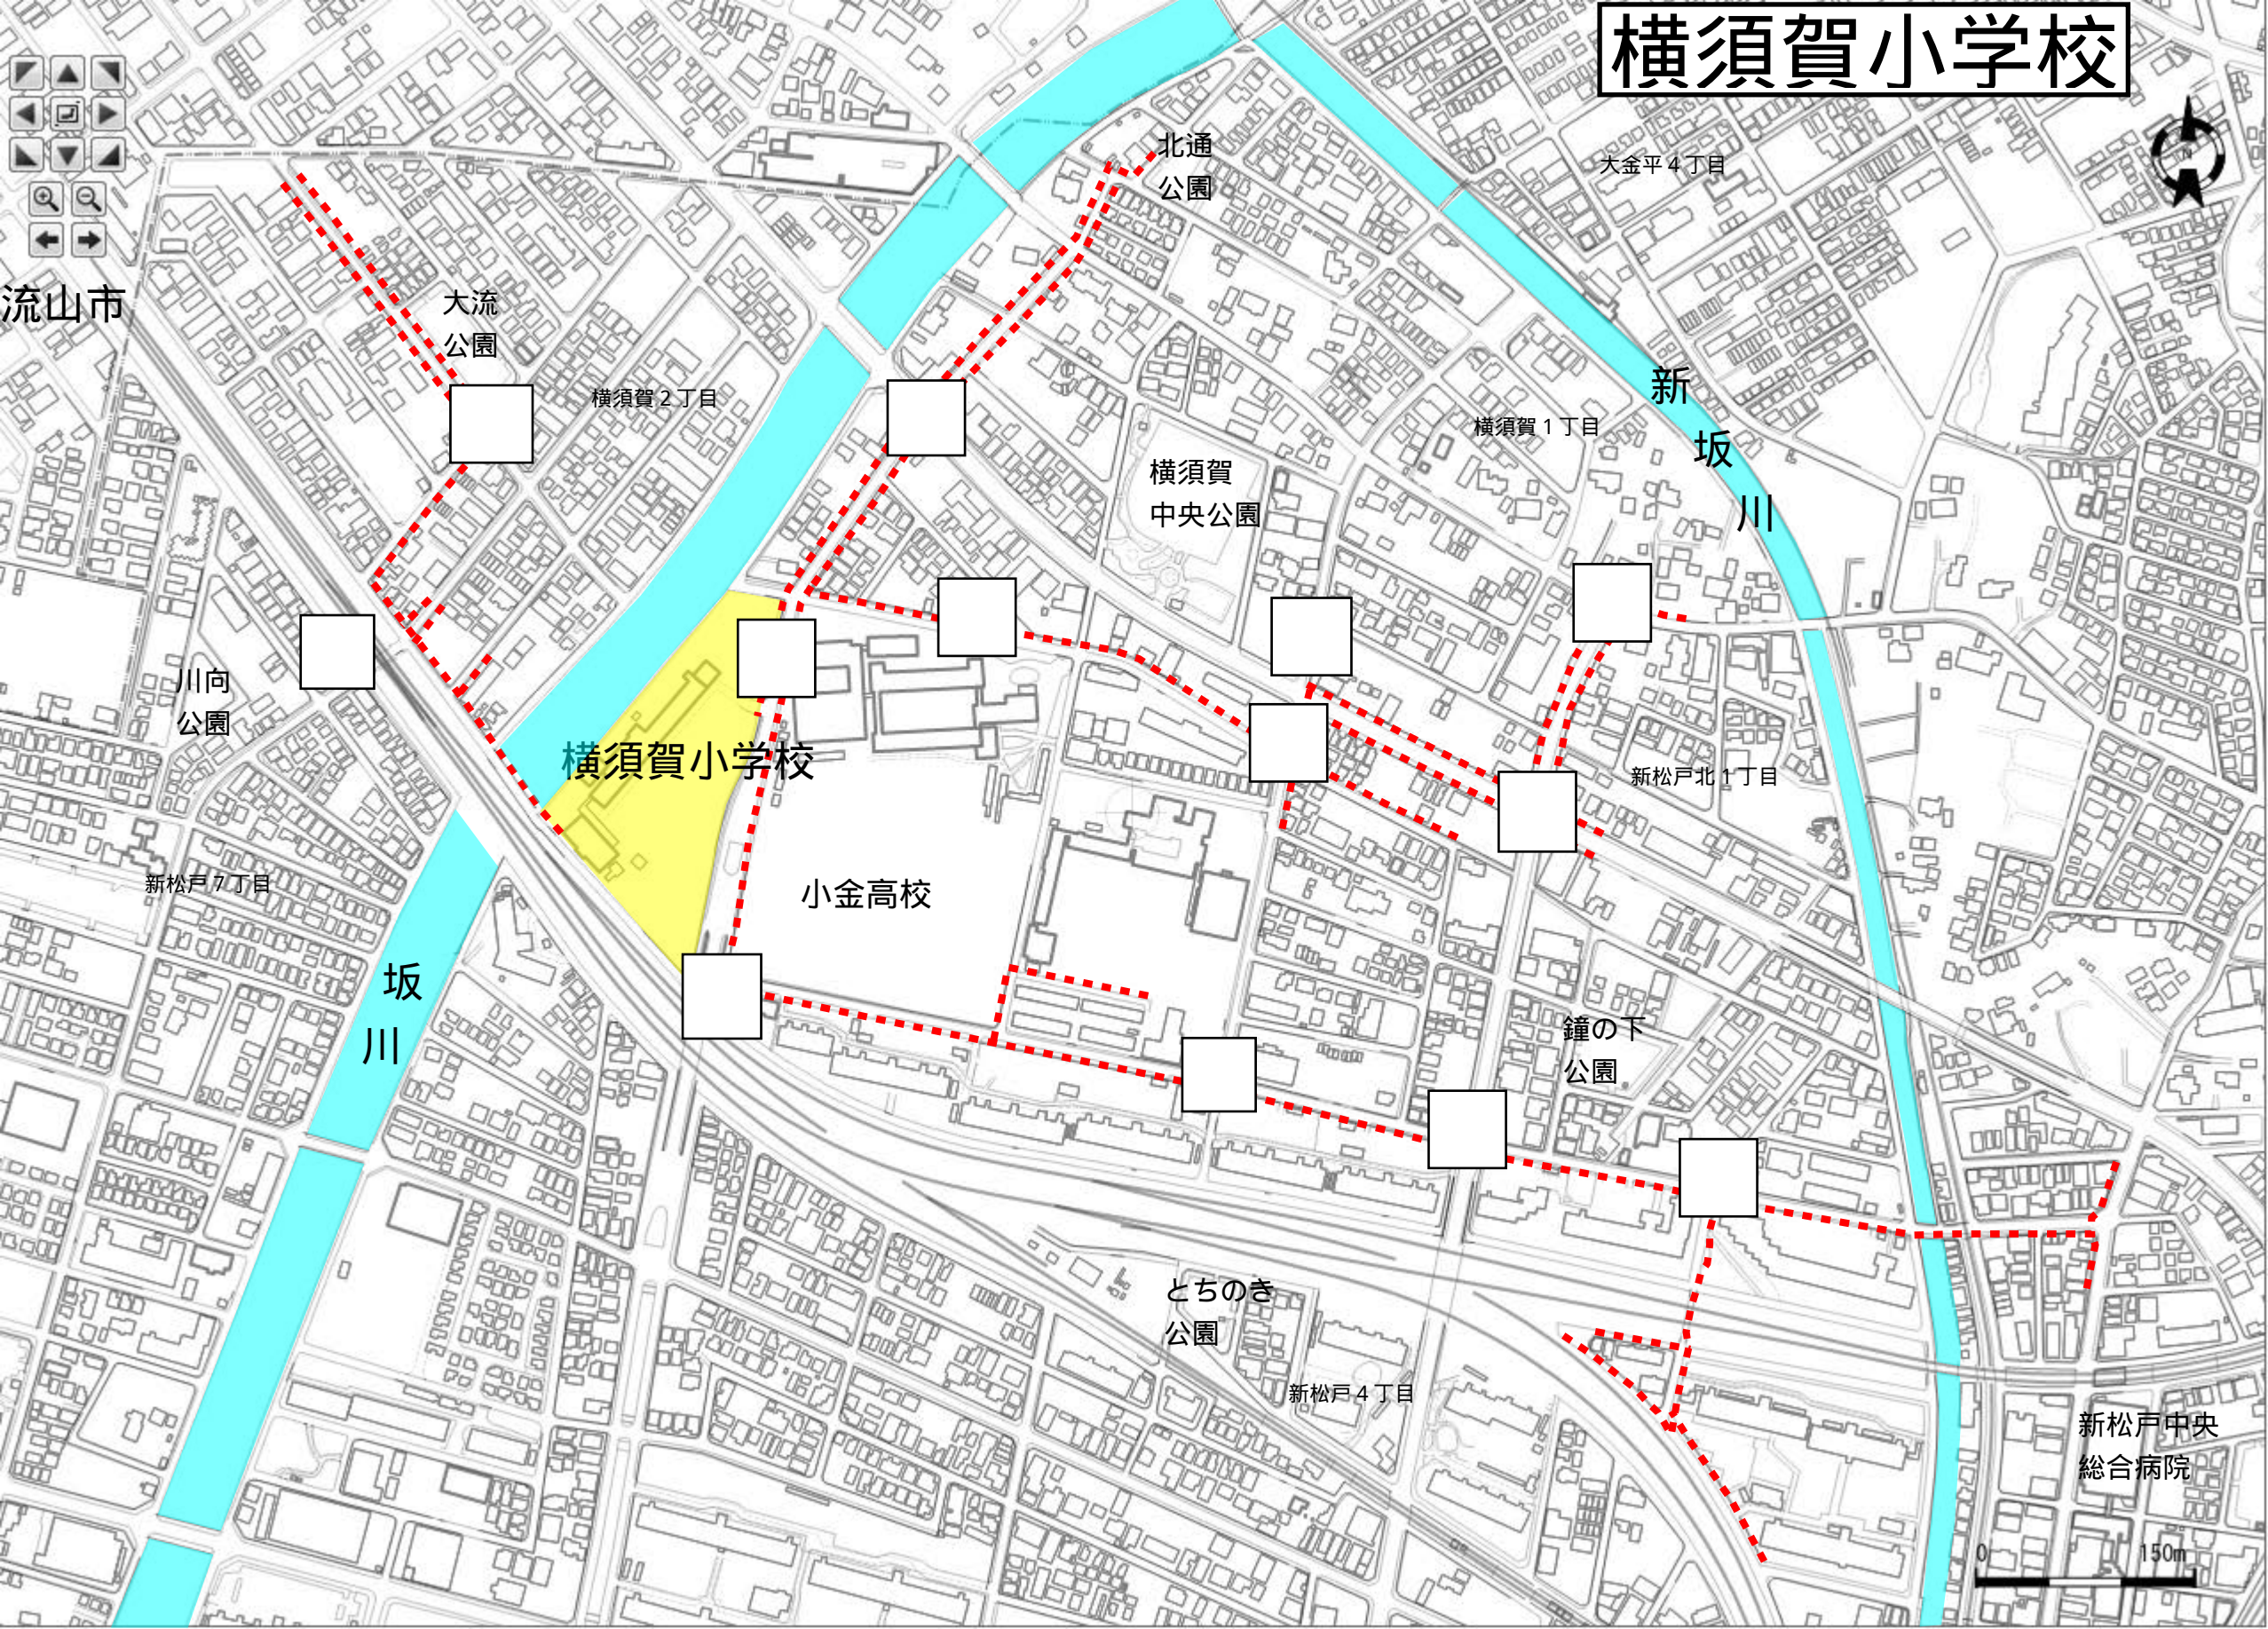

横須賀小学校

流山市

大流公園

横須賀2丁目

北通公園

大金平4丁目

新坂川

横須賀1丁目

横須賀中央公園

川向公園

横須賀小学校

新松戸北1丁目

新松戸7丁目

小金高校

坂川

鐘の下公園

とちのき公園

新松戸4丁目

新松戸中央総合病院

0 150m