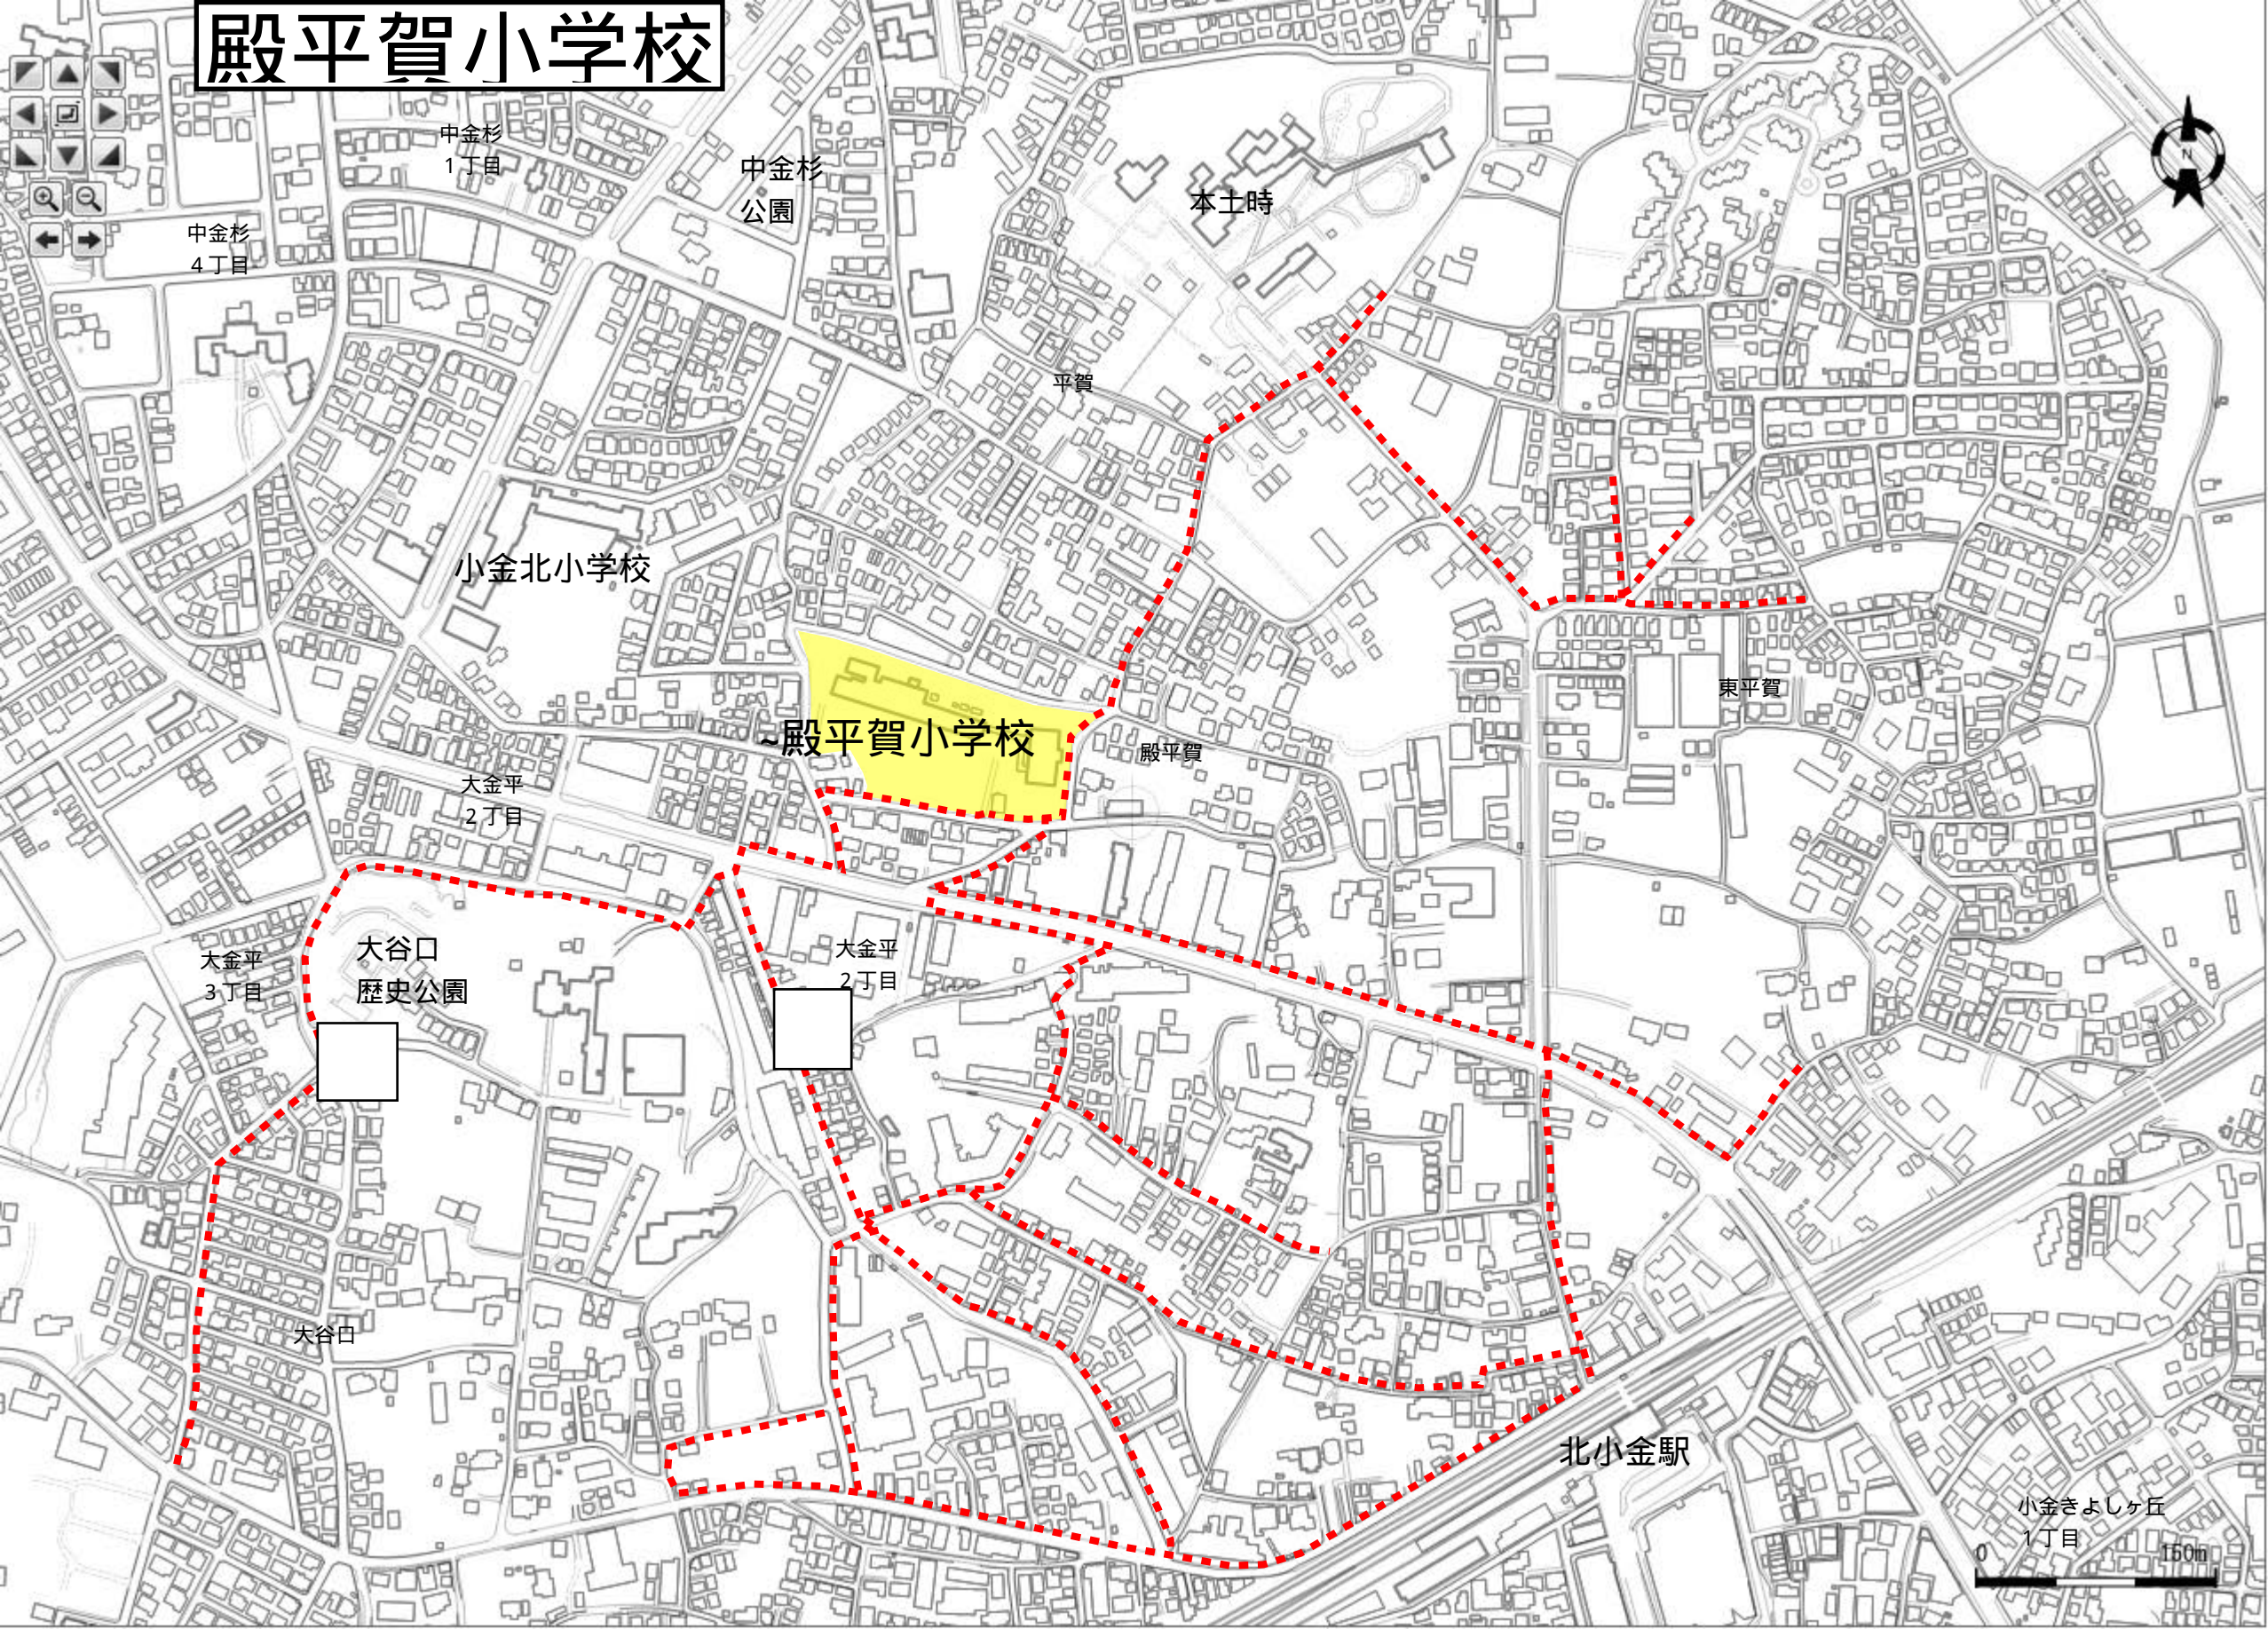

# 殿平賀小学校

中金杉  
1丁目

中金杉  
公園

本土時

中金杉  
4丁目

平賀

小金北小学校

殿平賀小学校

殿平賀

東平賀

大金平  
2丁目

大谷口  
歴史公園

大金平  
3丁目

大金平  
2丁目

大谷口

北小金駅

小金きよしヶ丘  
1丁目

0 150m