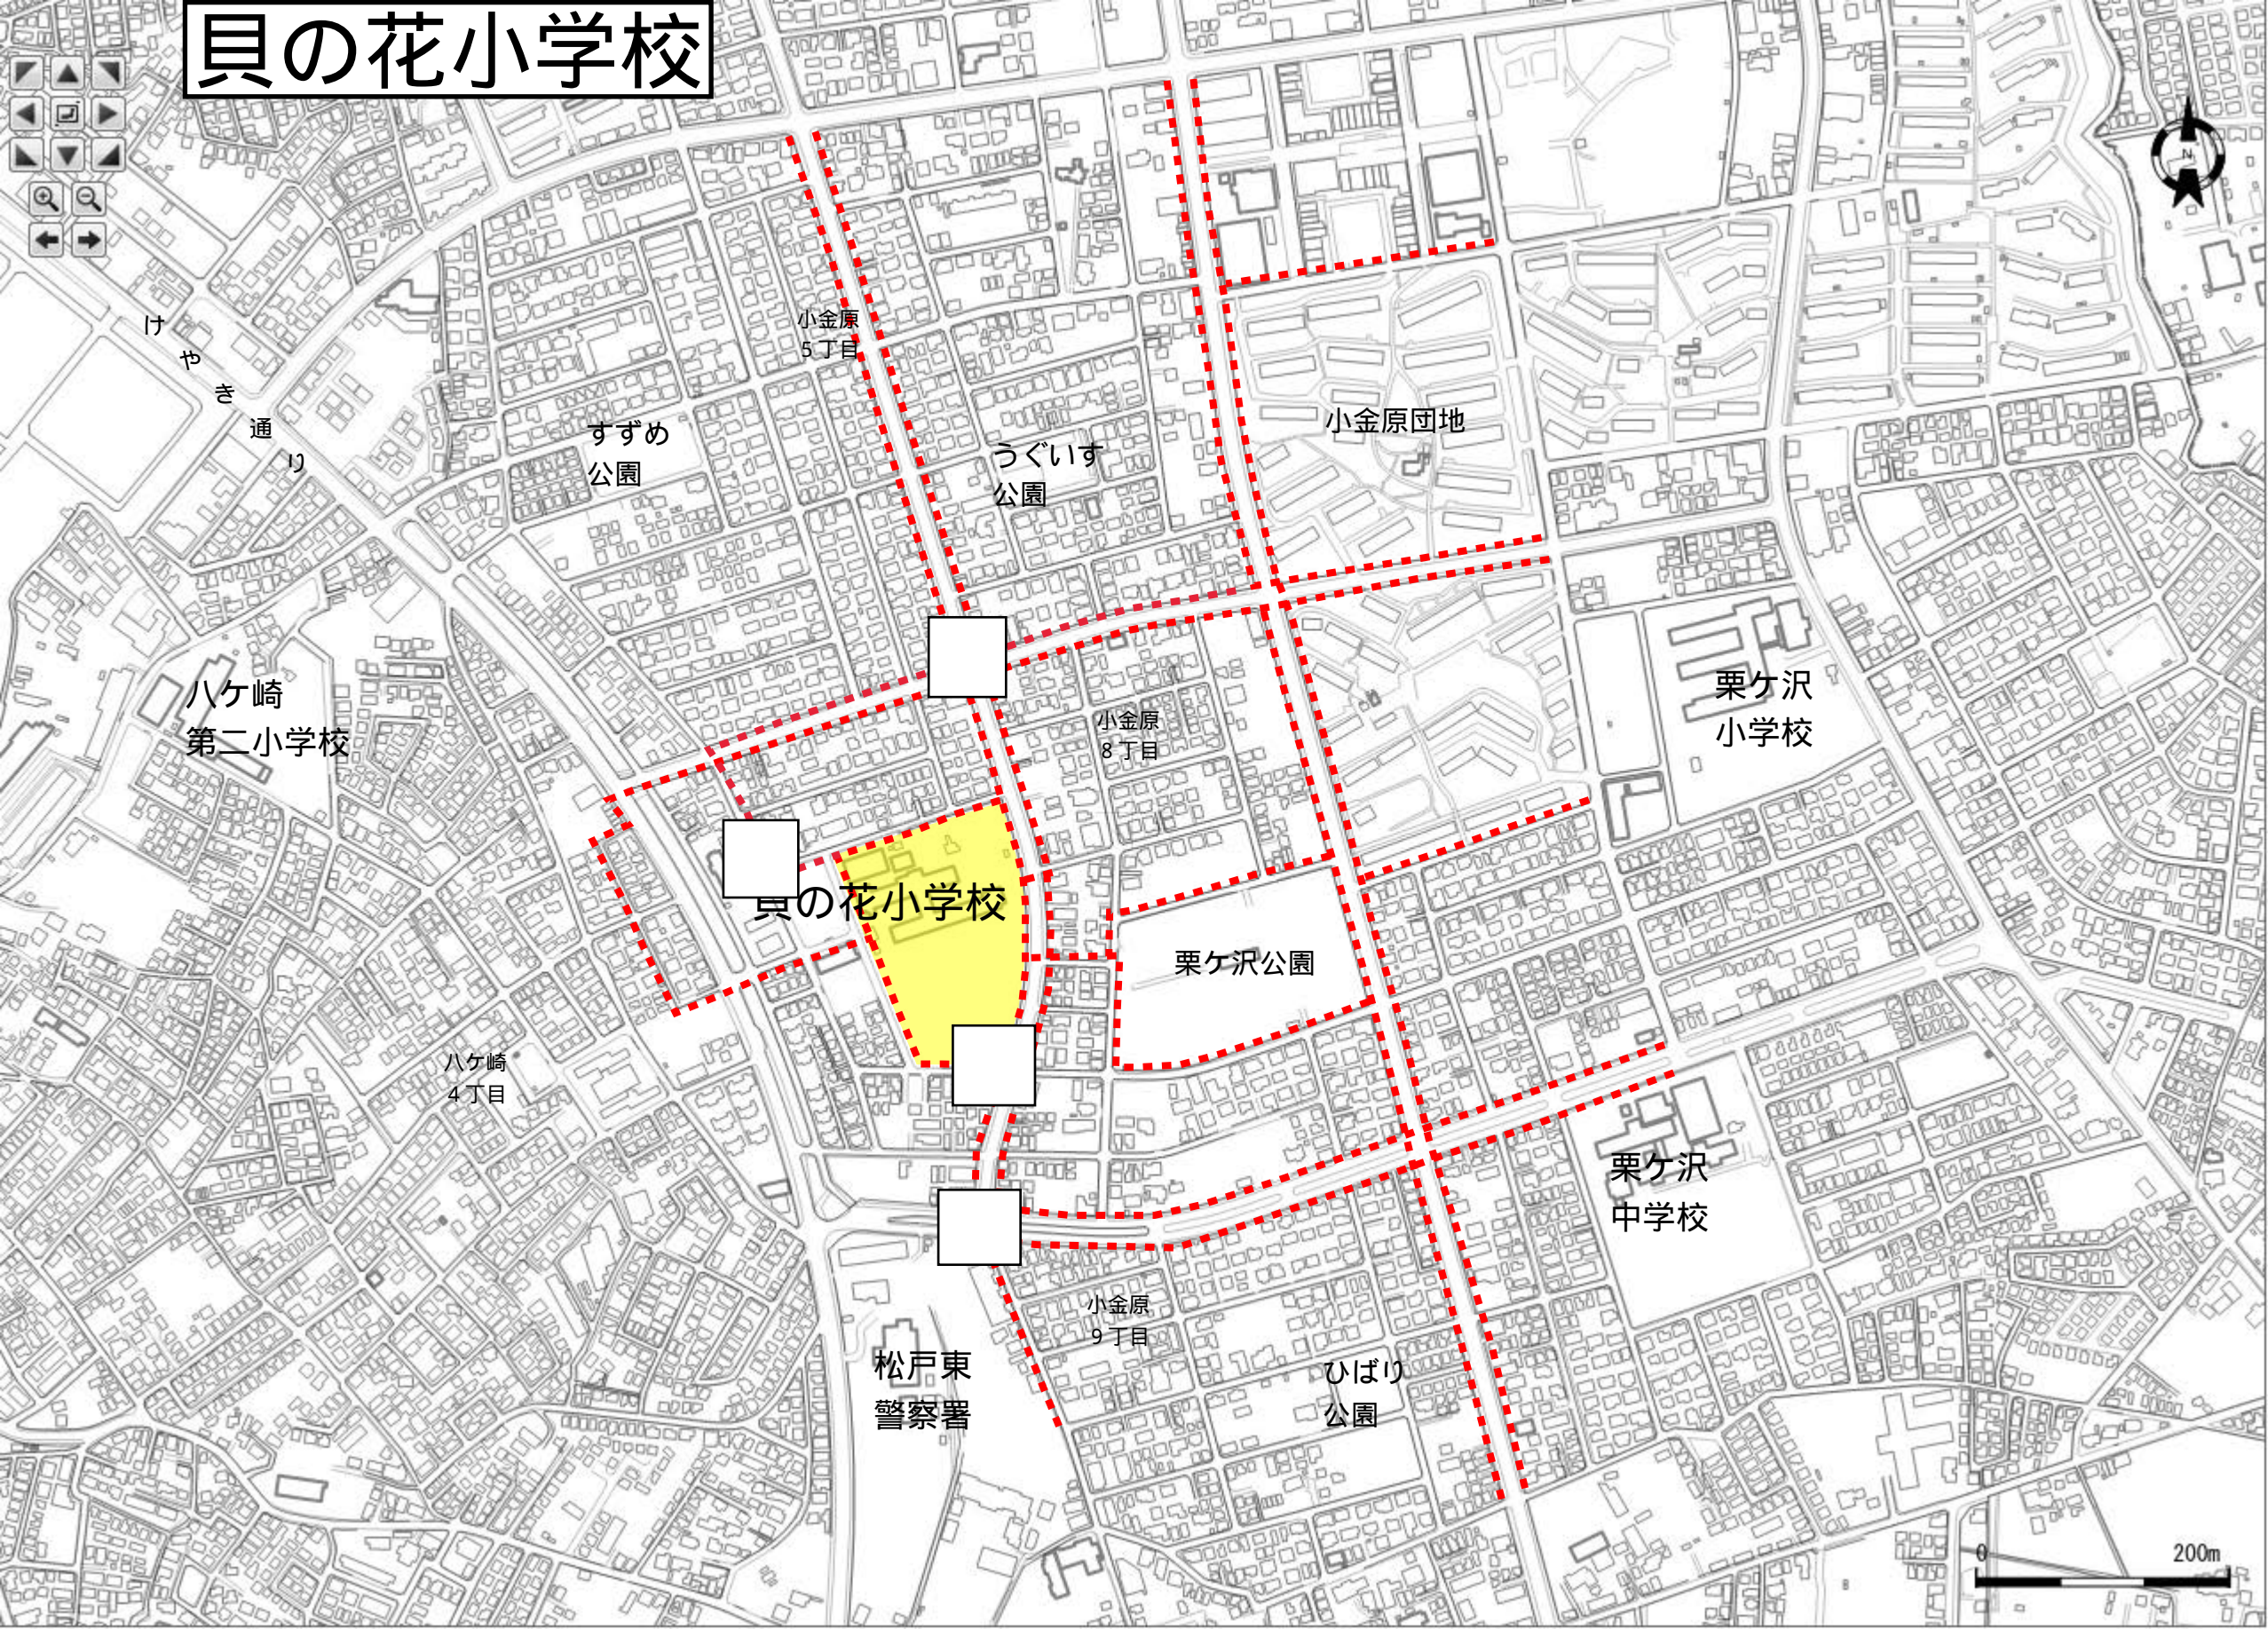

貝の花小学校

け
や
き
通
り

す
ず
め
公
園

小
金
原
5
丁
目

う
ぐ
い
す
公
園

小
金
原
団
地

八
ヶ
崎
第
二
小
学
校

栗
ヶ
沢
小
学
校

貝の花小学校

小
金
原
8
丁
目

栗
ヶ
沢
公
園

八
ヶ
崎
4
丁
目

栗
ヶ
沢
中
学
校

松
戸
東
警
察
署

小
金
原
9
丁
目

ひ
ば
り
公
園

200m