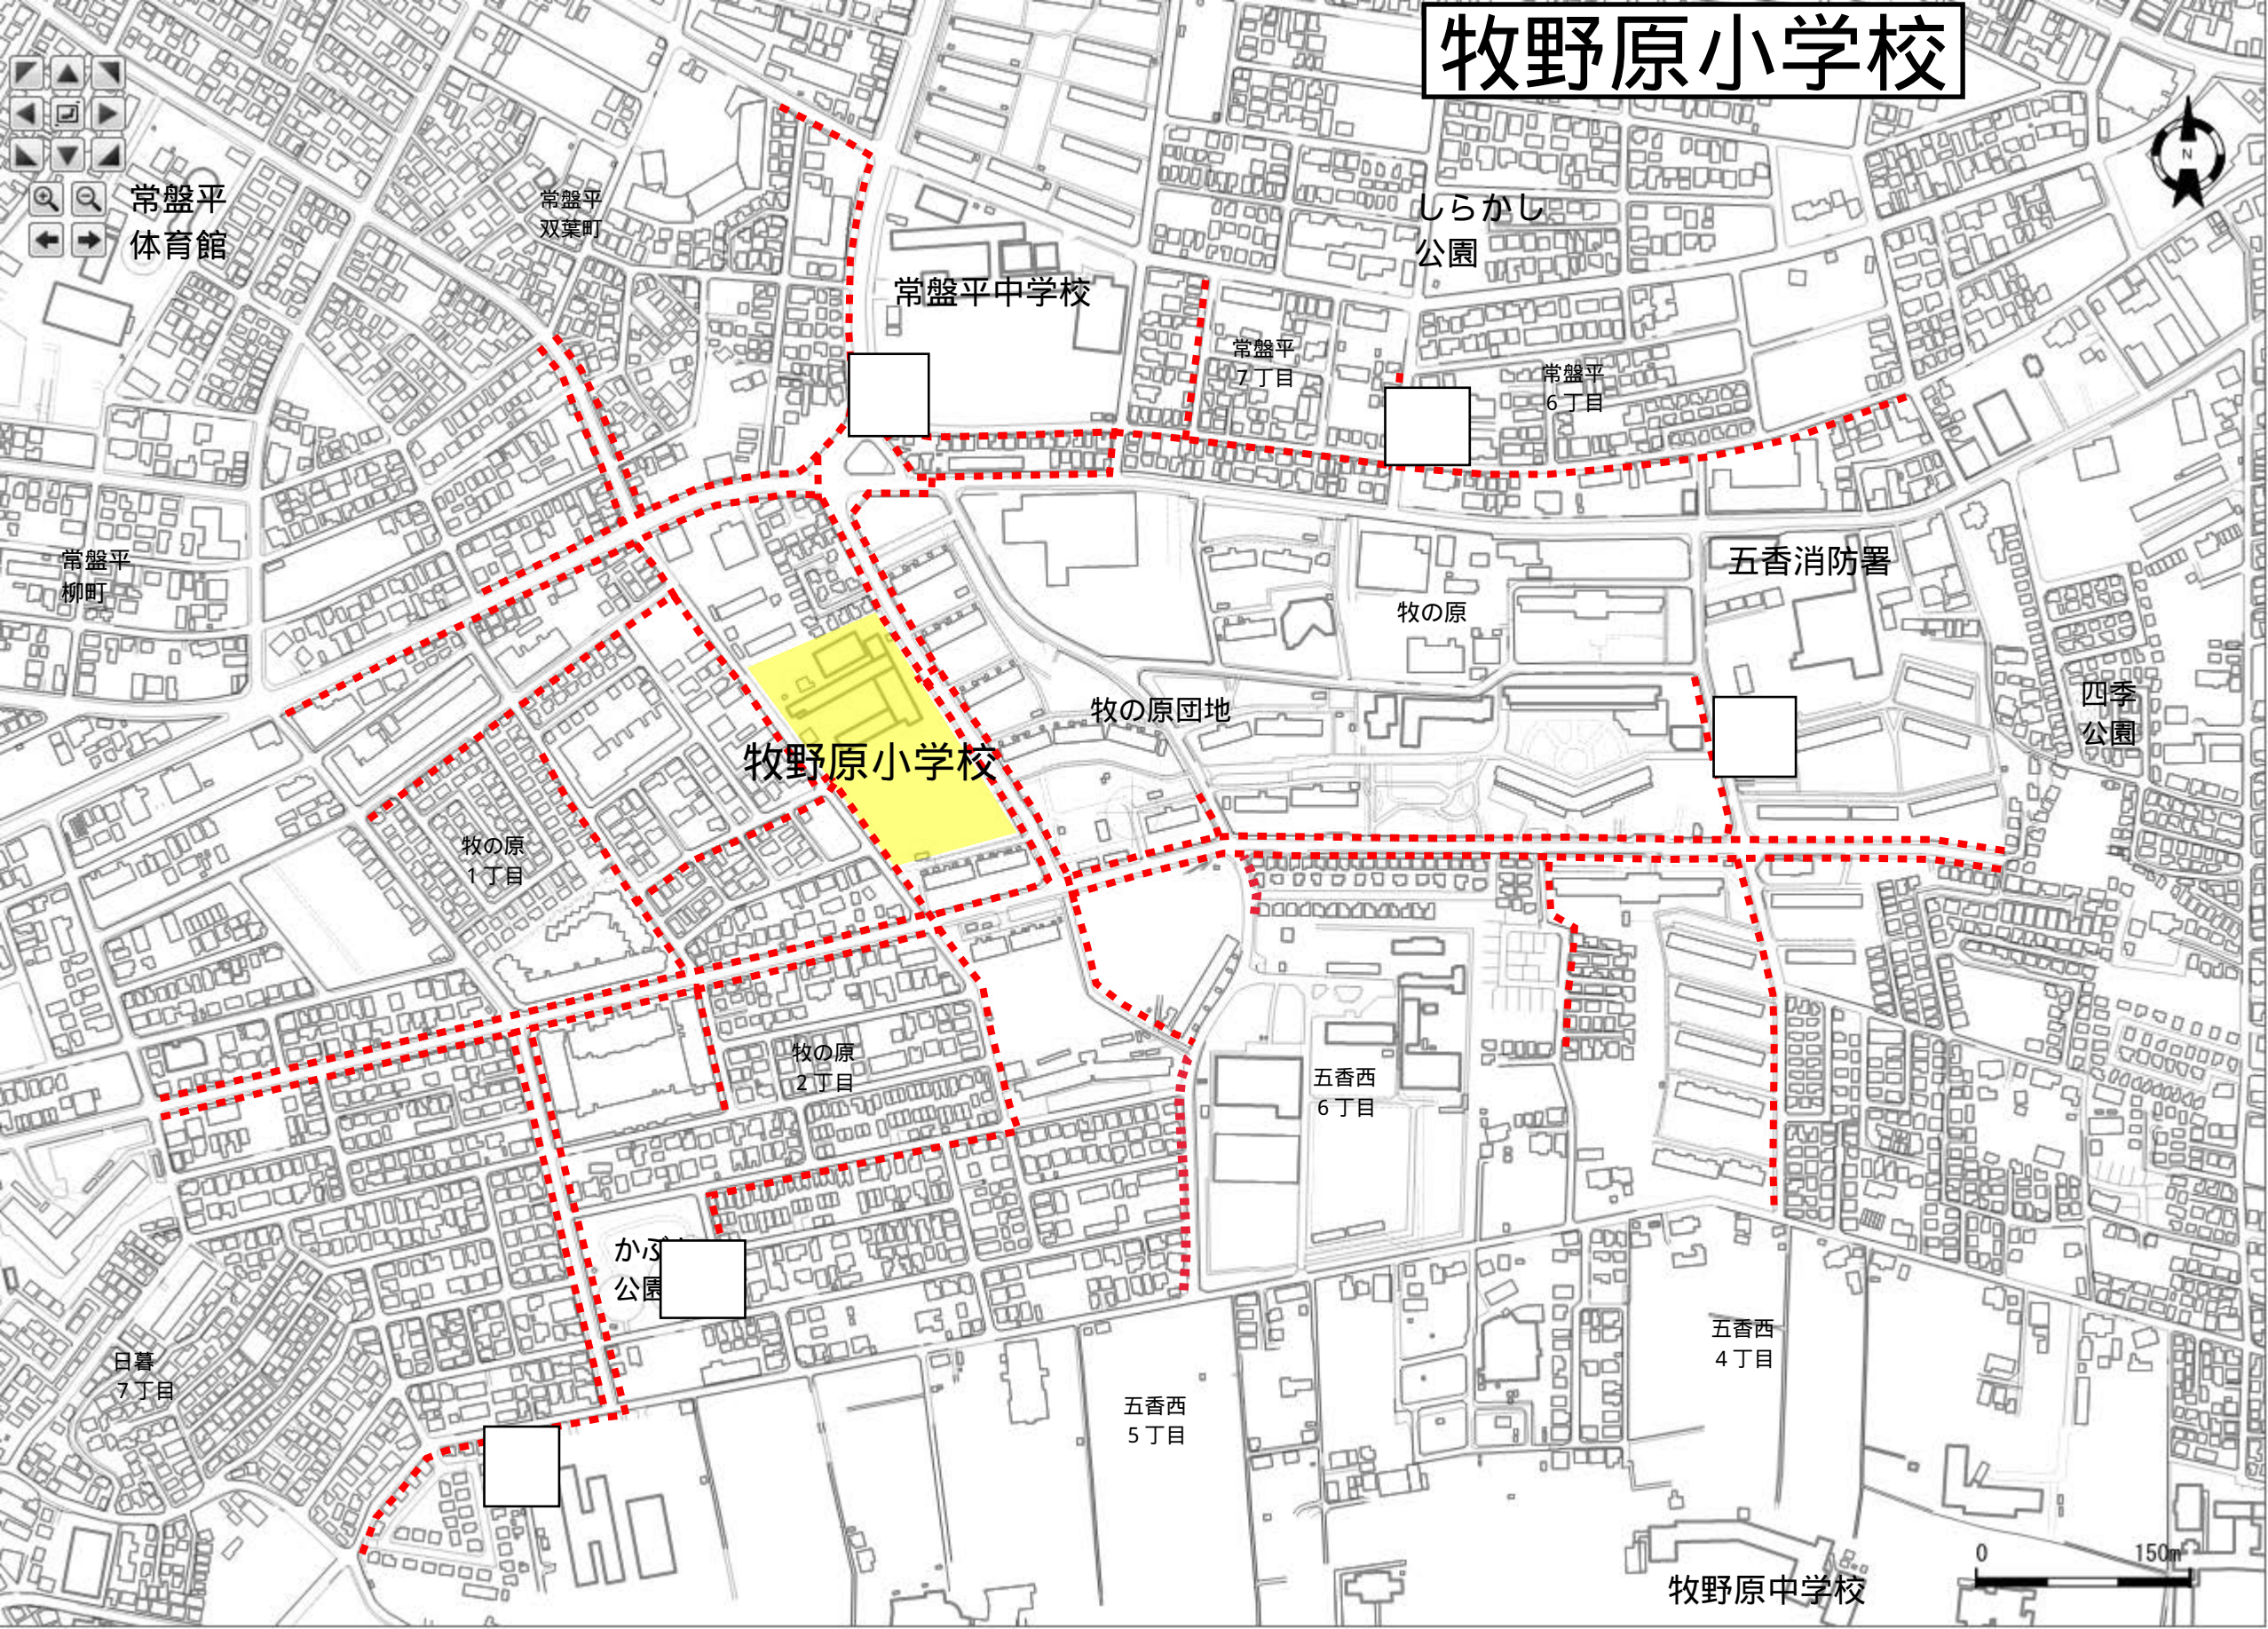

牧野原小学校

常盤平
体育館

常盤平
双葉町

しらかし
公園

常盤平中学校

常盤平
7丁目

常盤平
6丁目

常盤平
柳町

五香消防署

牧の原

四季公園

牧野原小学校

牧の原団地

牧の原
1丁目

牧の原
2丁目

五香西
6丁目

か
公園

日暮
5丁目

五香西
5丁目

五香西
4丁目

牧野原中学校