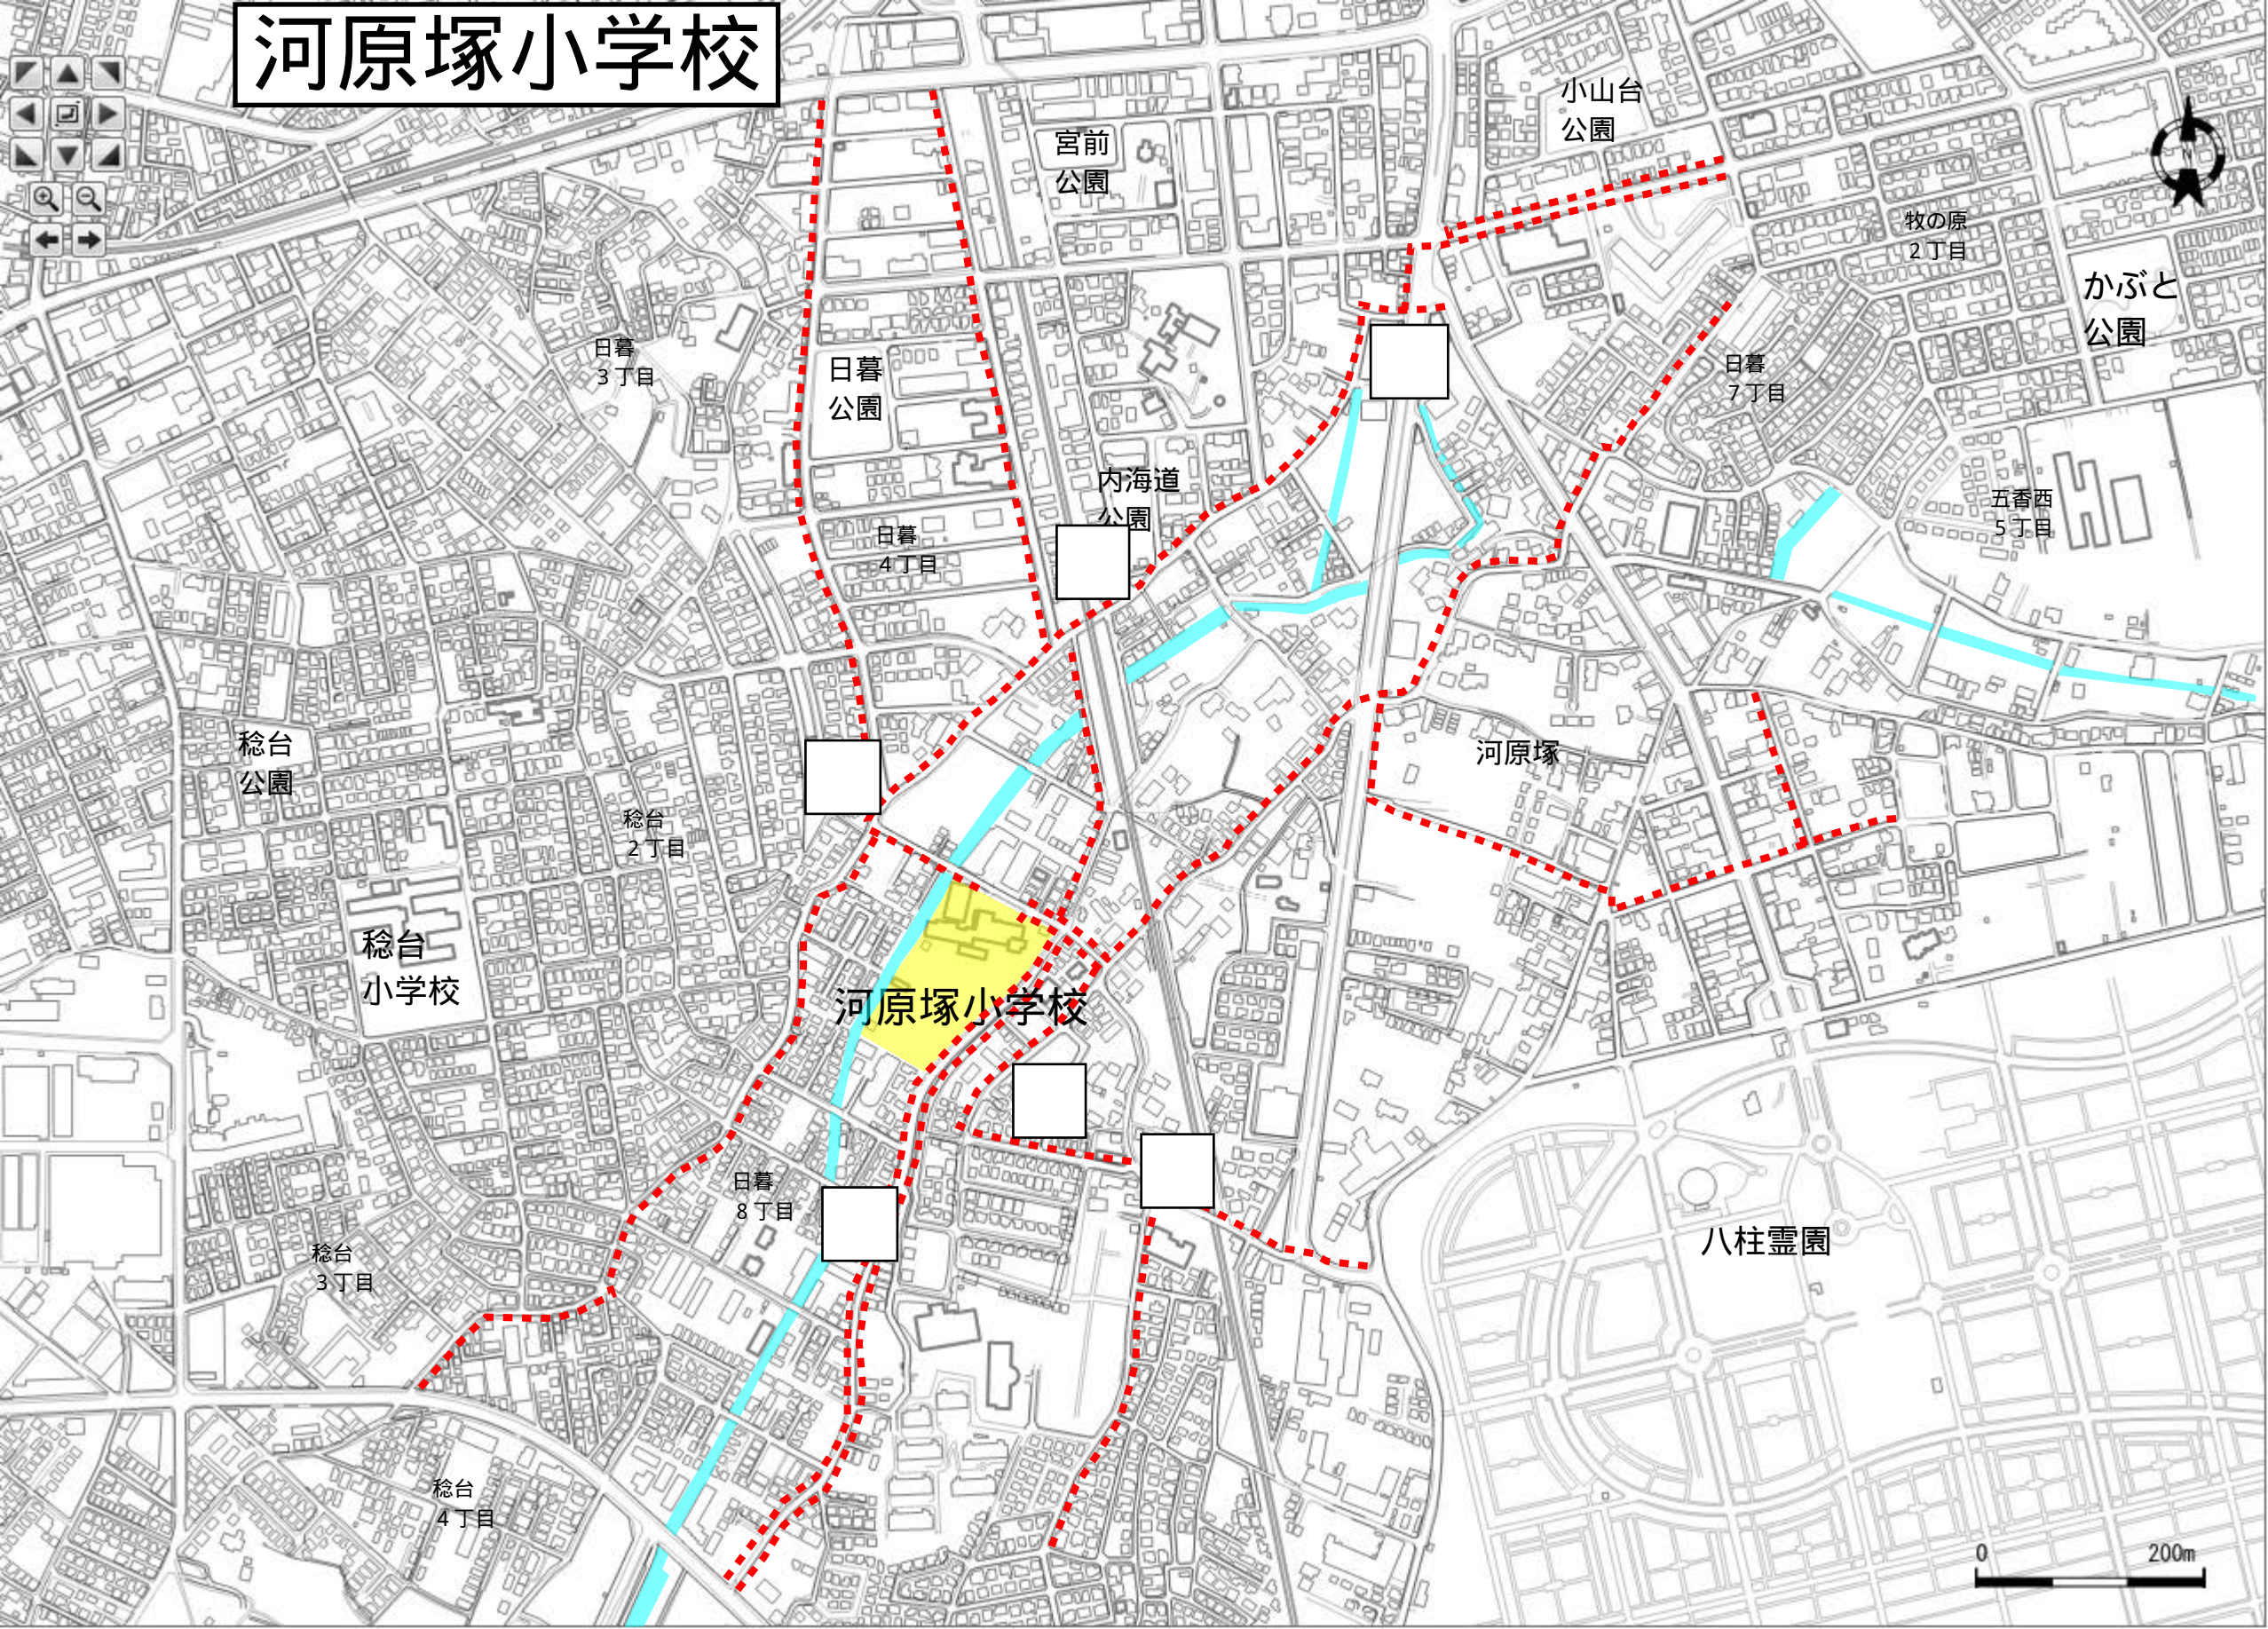

# 河原塚小学校

河原塚小学校

宮前公園

小山台公園

牧の原2丁目

かぶと公園

日暮3丁目

日暮公園

日暮7丁目

五香西5丁目

日暮4丁目

内海道公園

稔台公園

稔台2丁目

河原塚

稔台小学校

河原塚小学校

八柱霊園

日暮8丁目

稔台3丁目

稔台4丁目