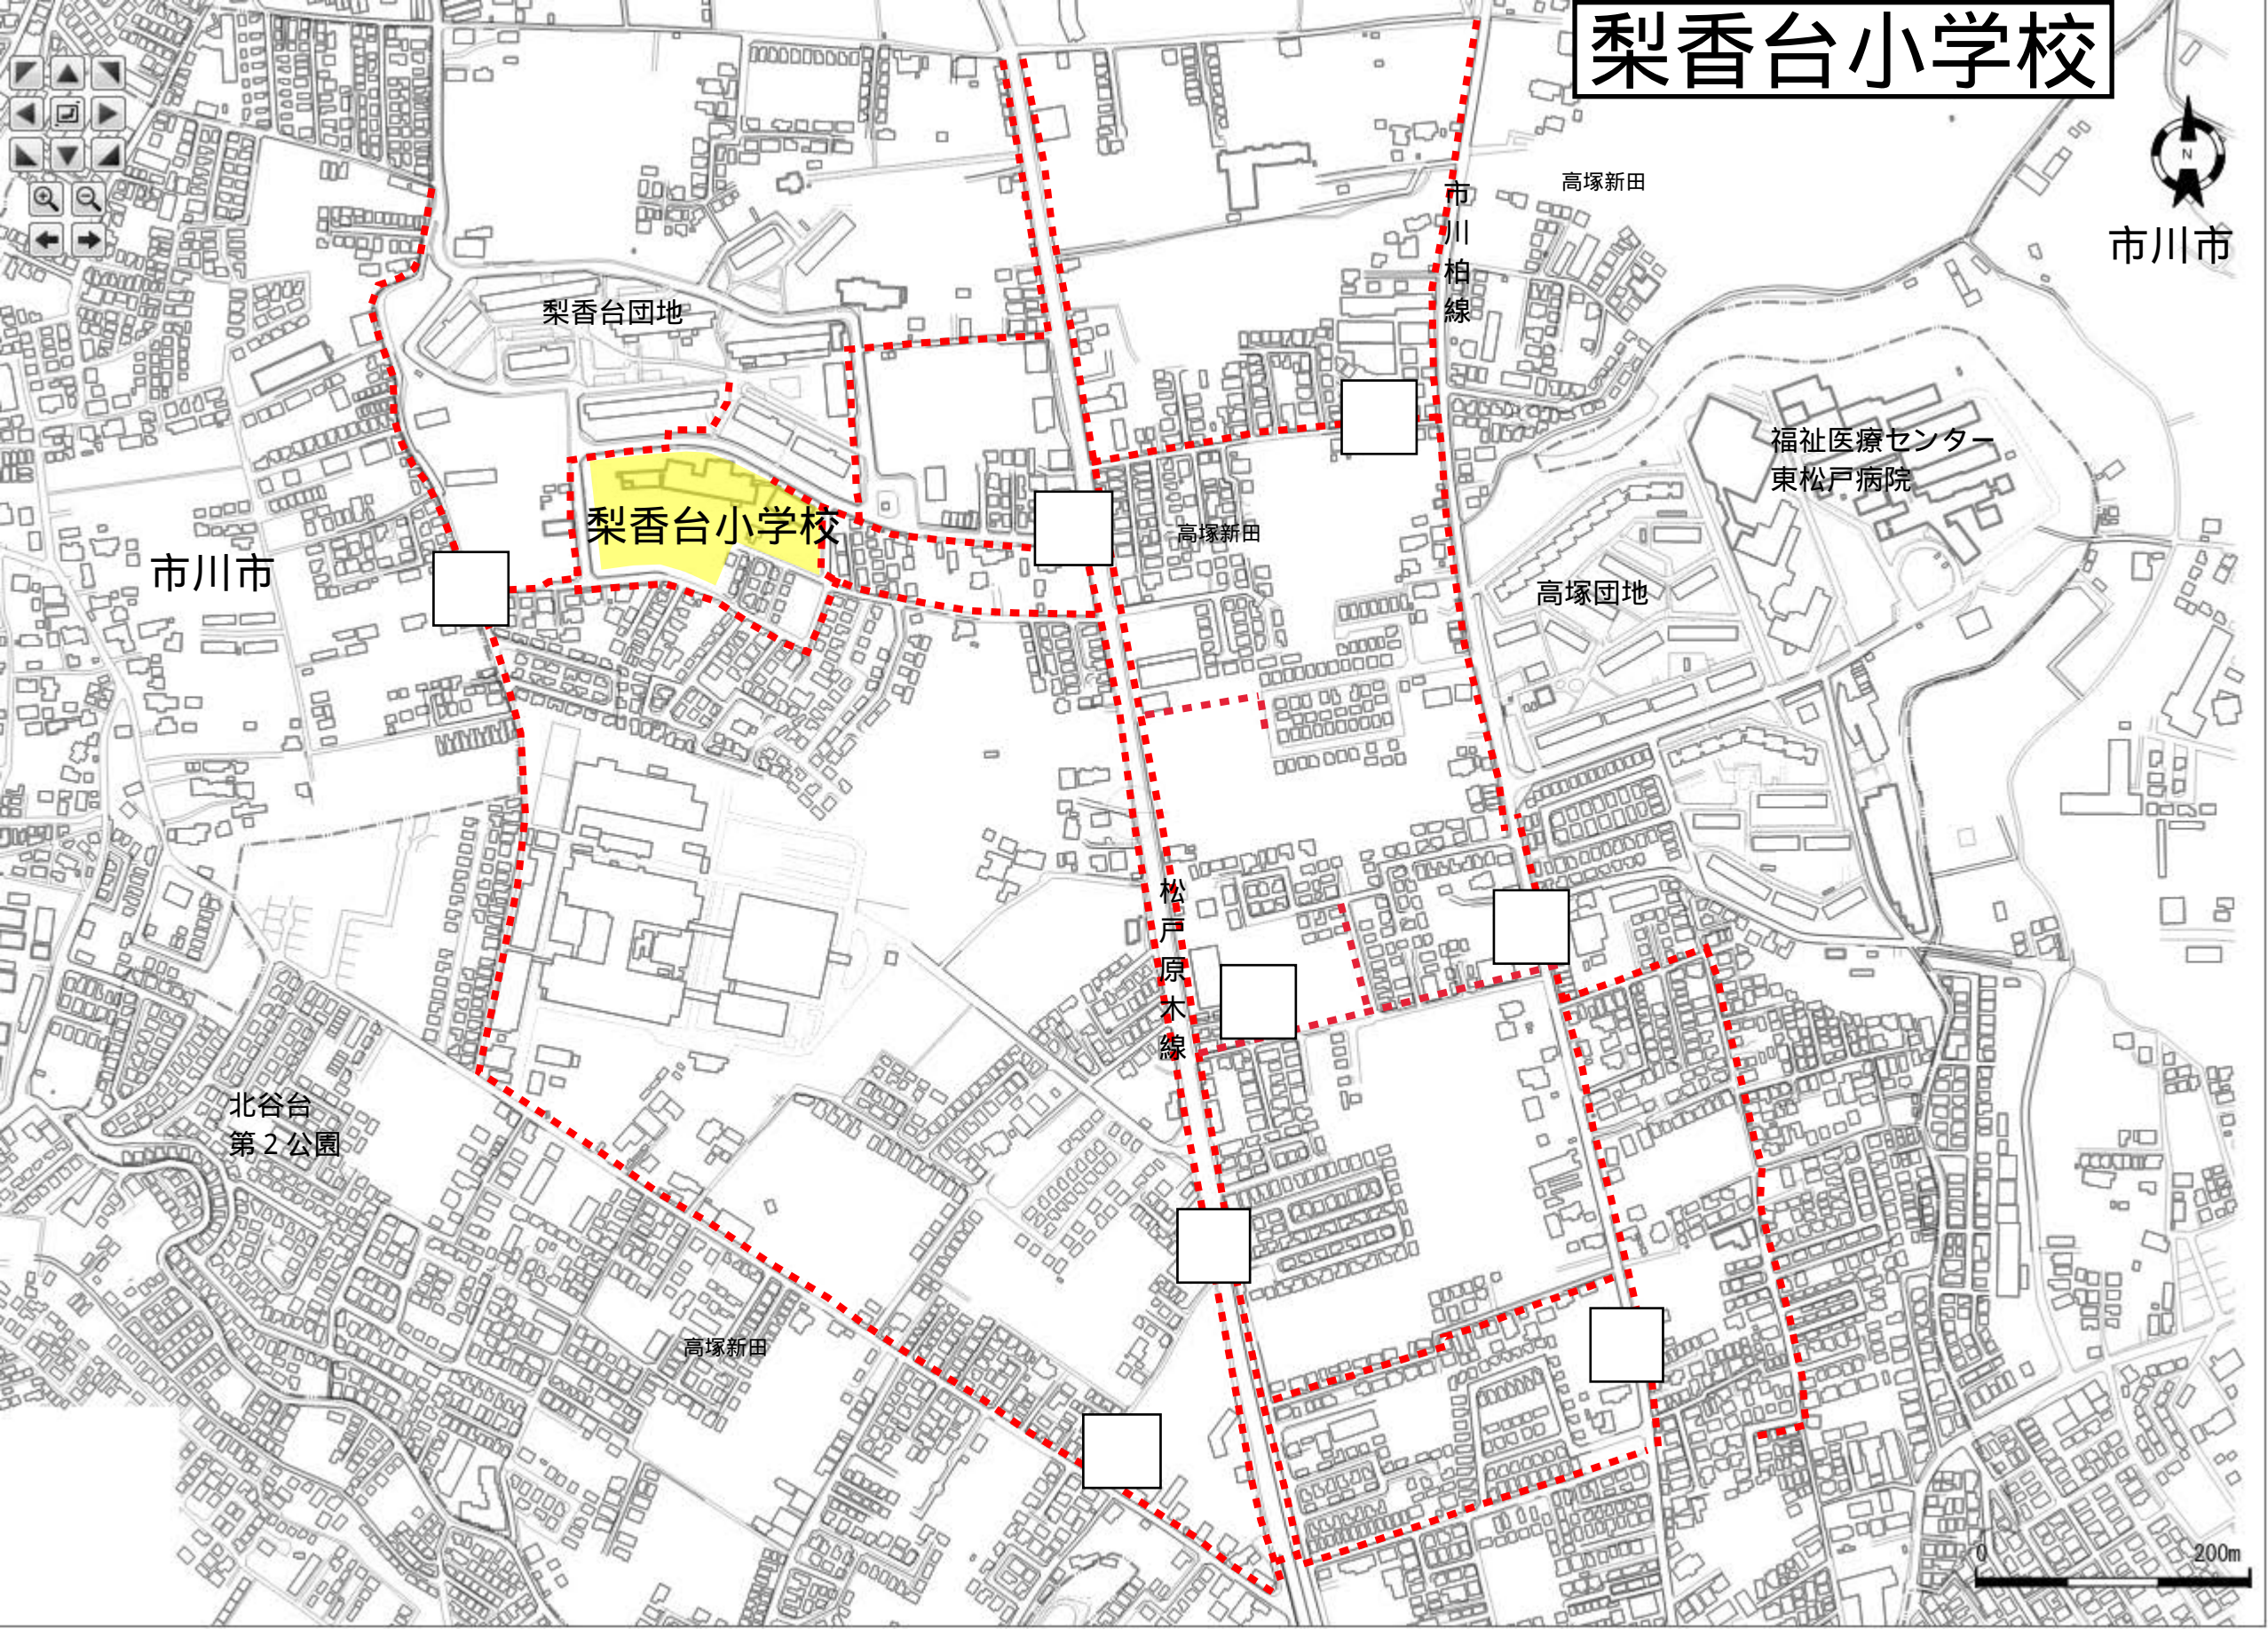

梨香台小学校

市川市

梨香台団地

梨香台小学校

市川
柏線

高塚新田

福祉医療センター
東松戸病院

高塚団地

市川市

高塚新田

松戸
原木線

北谷台
第2公園

高塚新田

200m