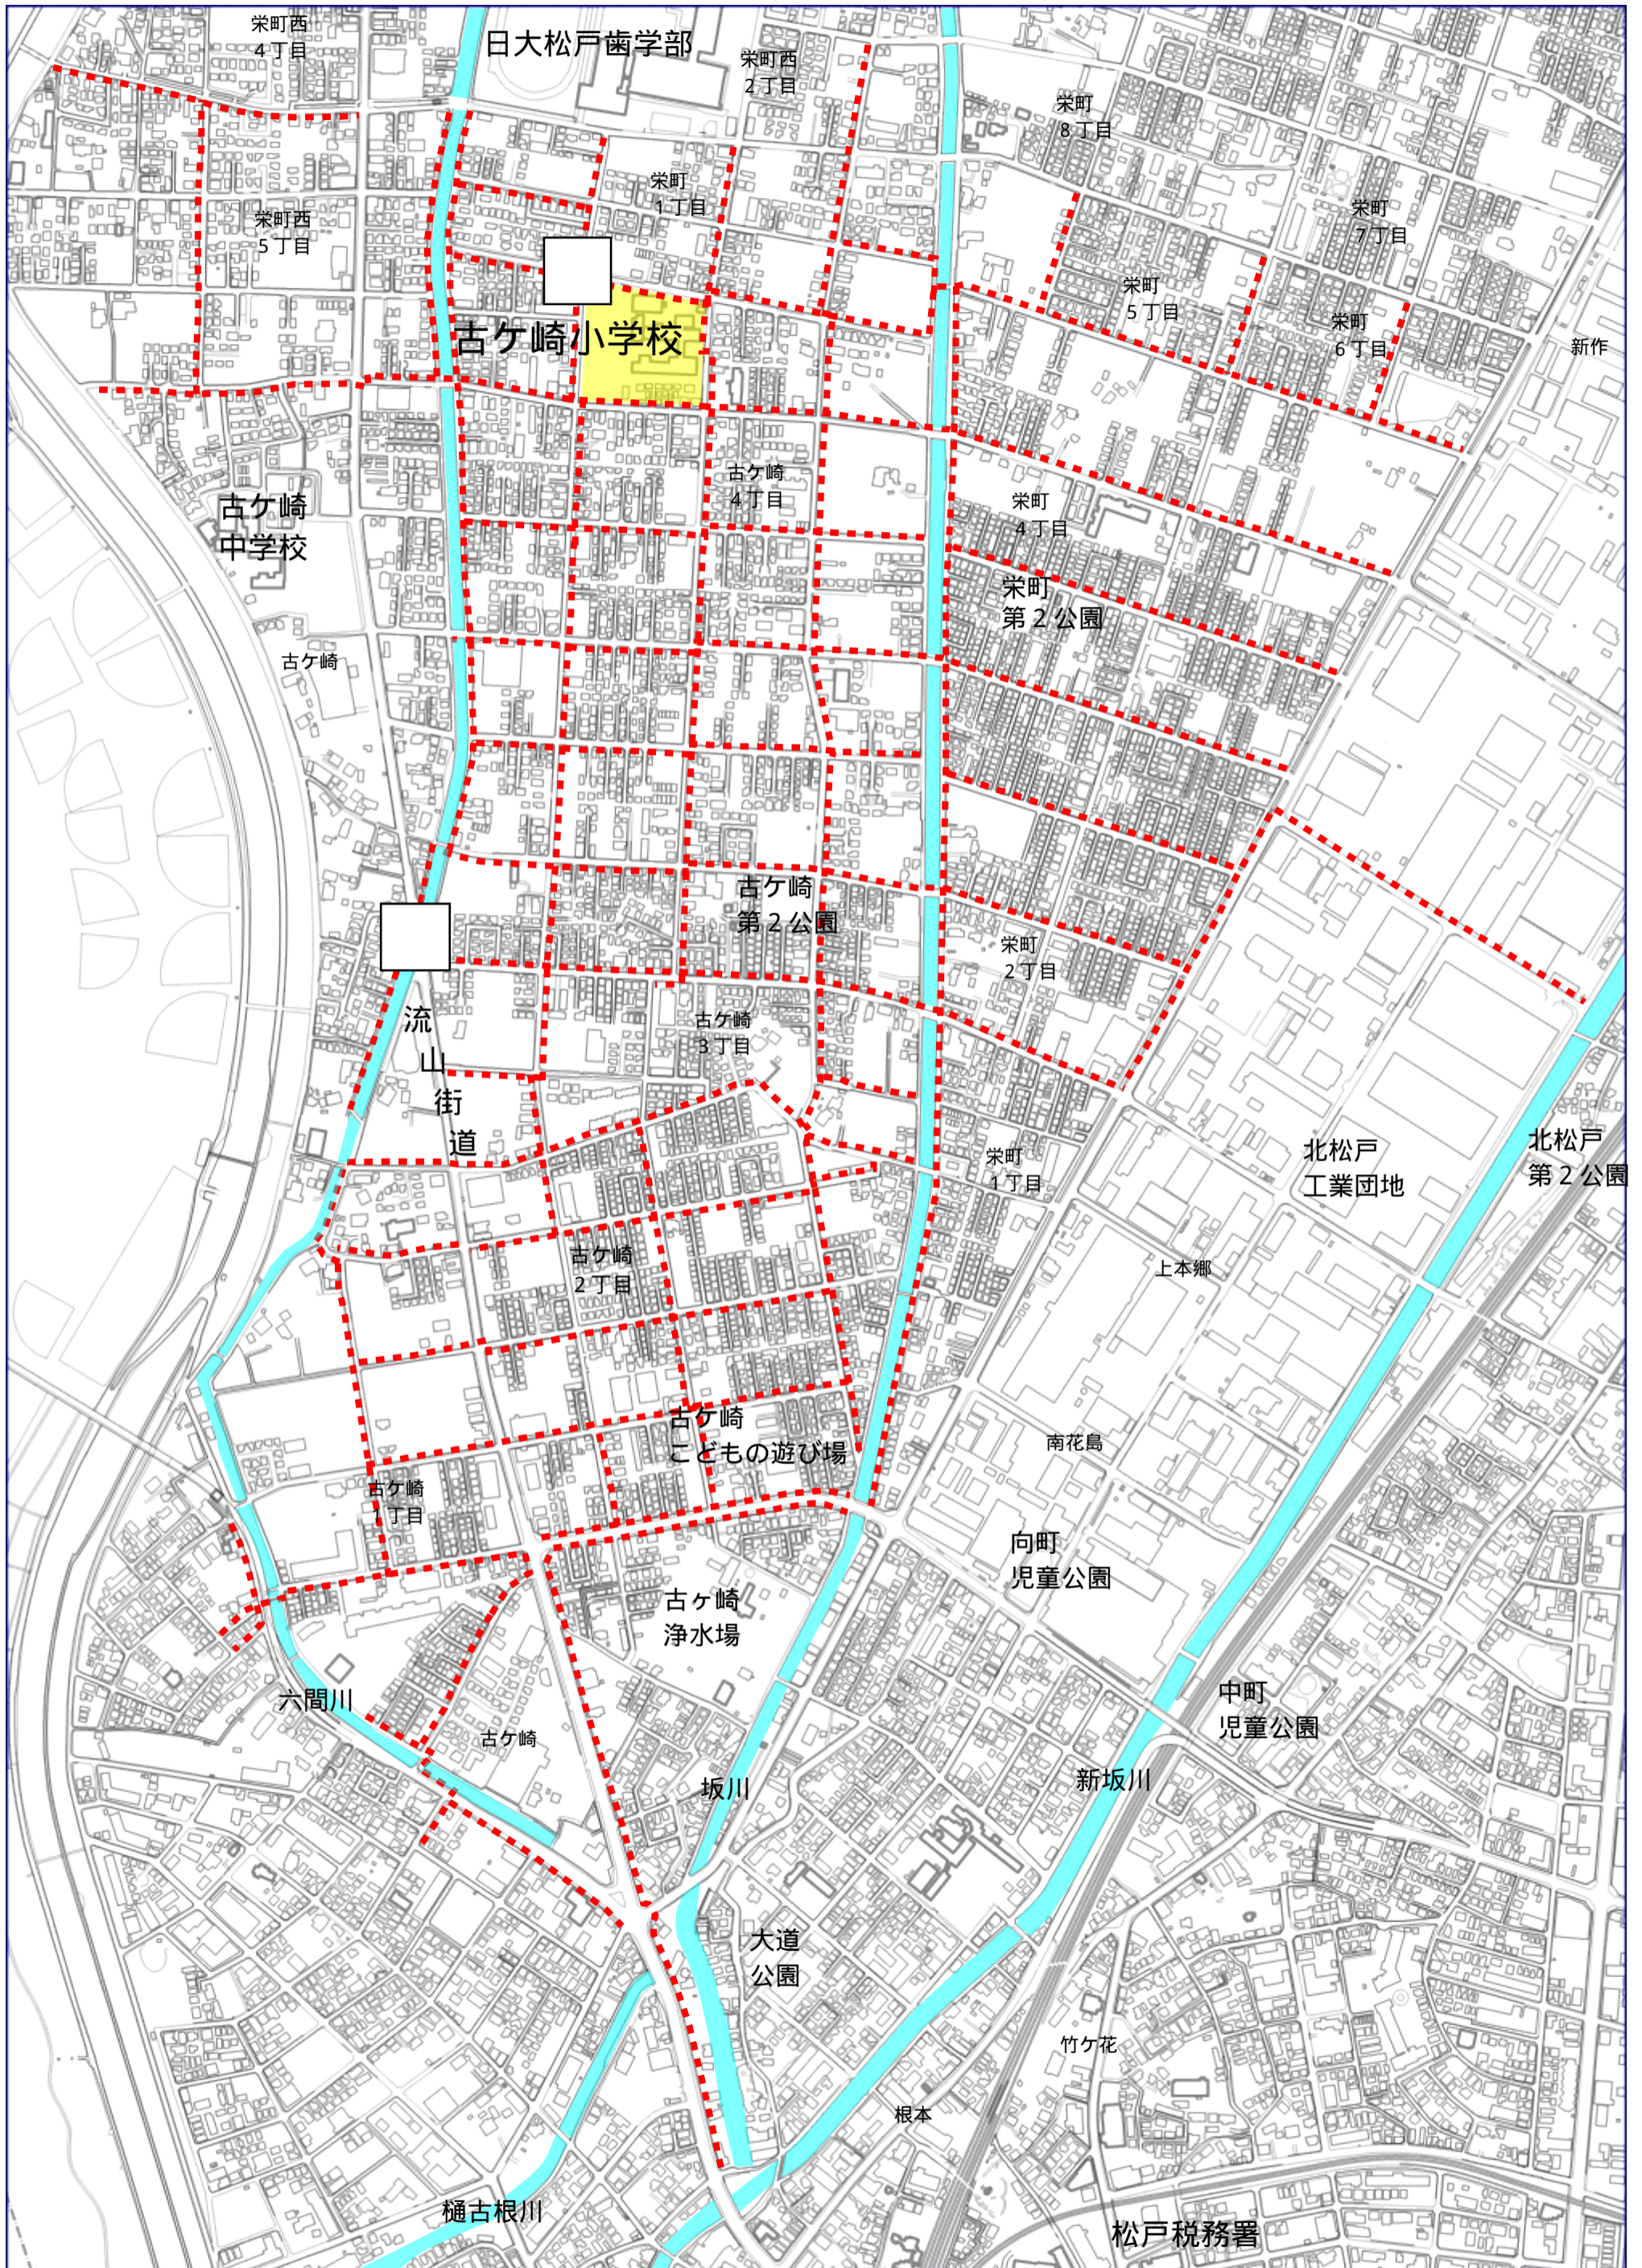

古ヶ崎小学校

縮尺 1/6600

※敷地の境界、都市計画などの内容を証明するものではありません。