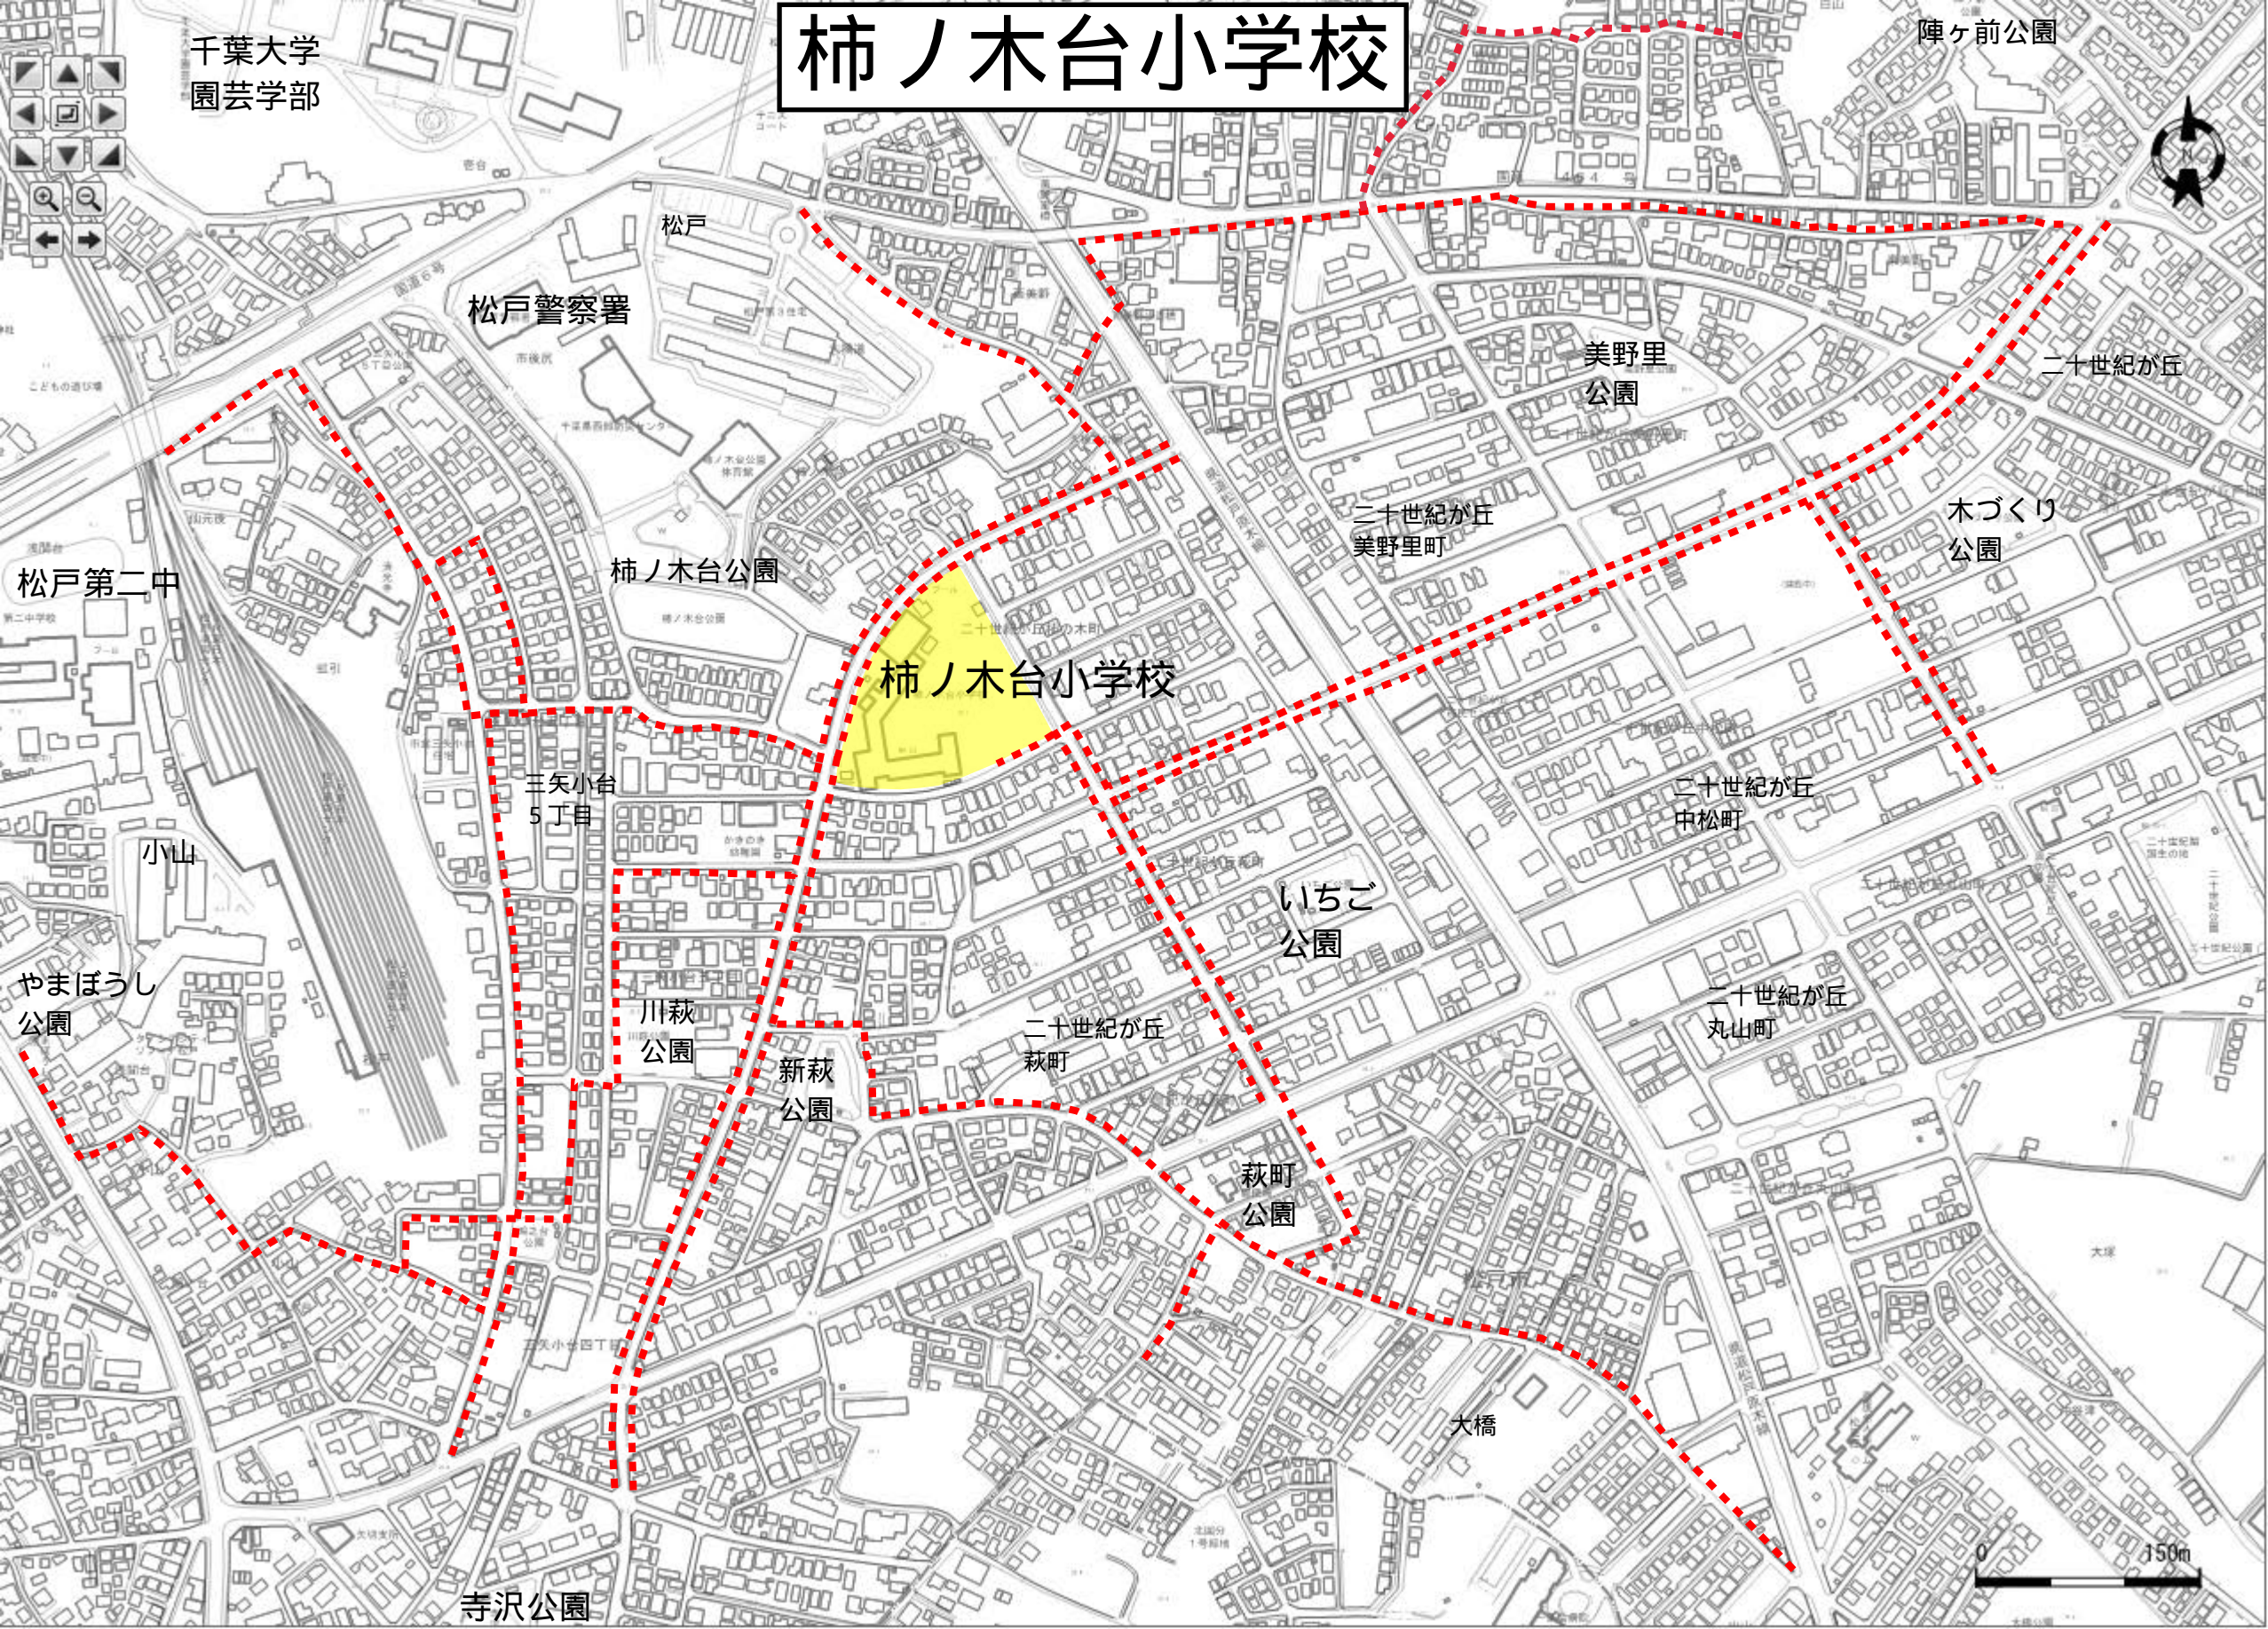

# 柿ノ木台小学校

陣ヶ前公園

千葉大学  
園芸学部

松戸

松戸警察署

美野里  
公園

二十世紀が丘

二十世紀が丘  
美野里町

木づくり  
公園

柿ノ木台公園

柿ノ木台小学校

二十世紀が丘  
中松町

三矢小台  
5丁目

いちご  
公園

二十世紀が丘  
丸山町

川萩  
公園

二十世紀が丘  
萩町

新萩  
公園

萩町  
公園

大橋

寺沢公園

松戸第二中

小山

やまぼうし  
公園