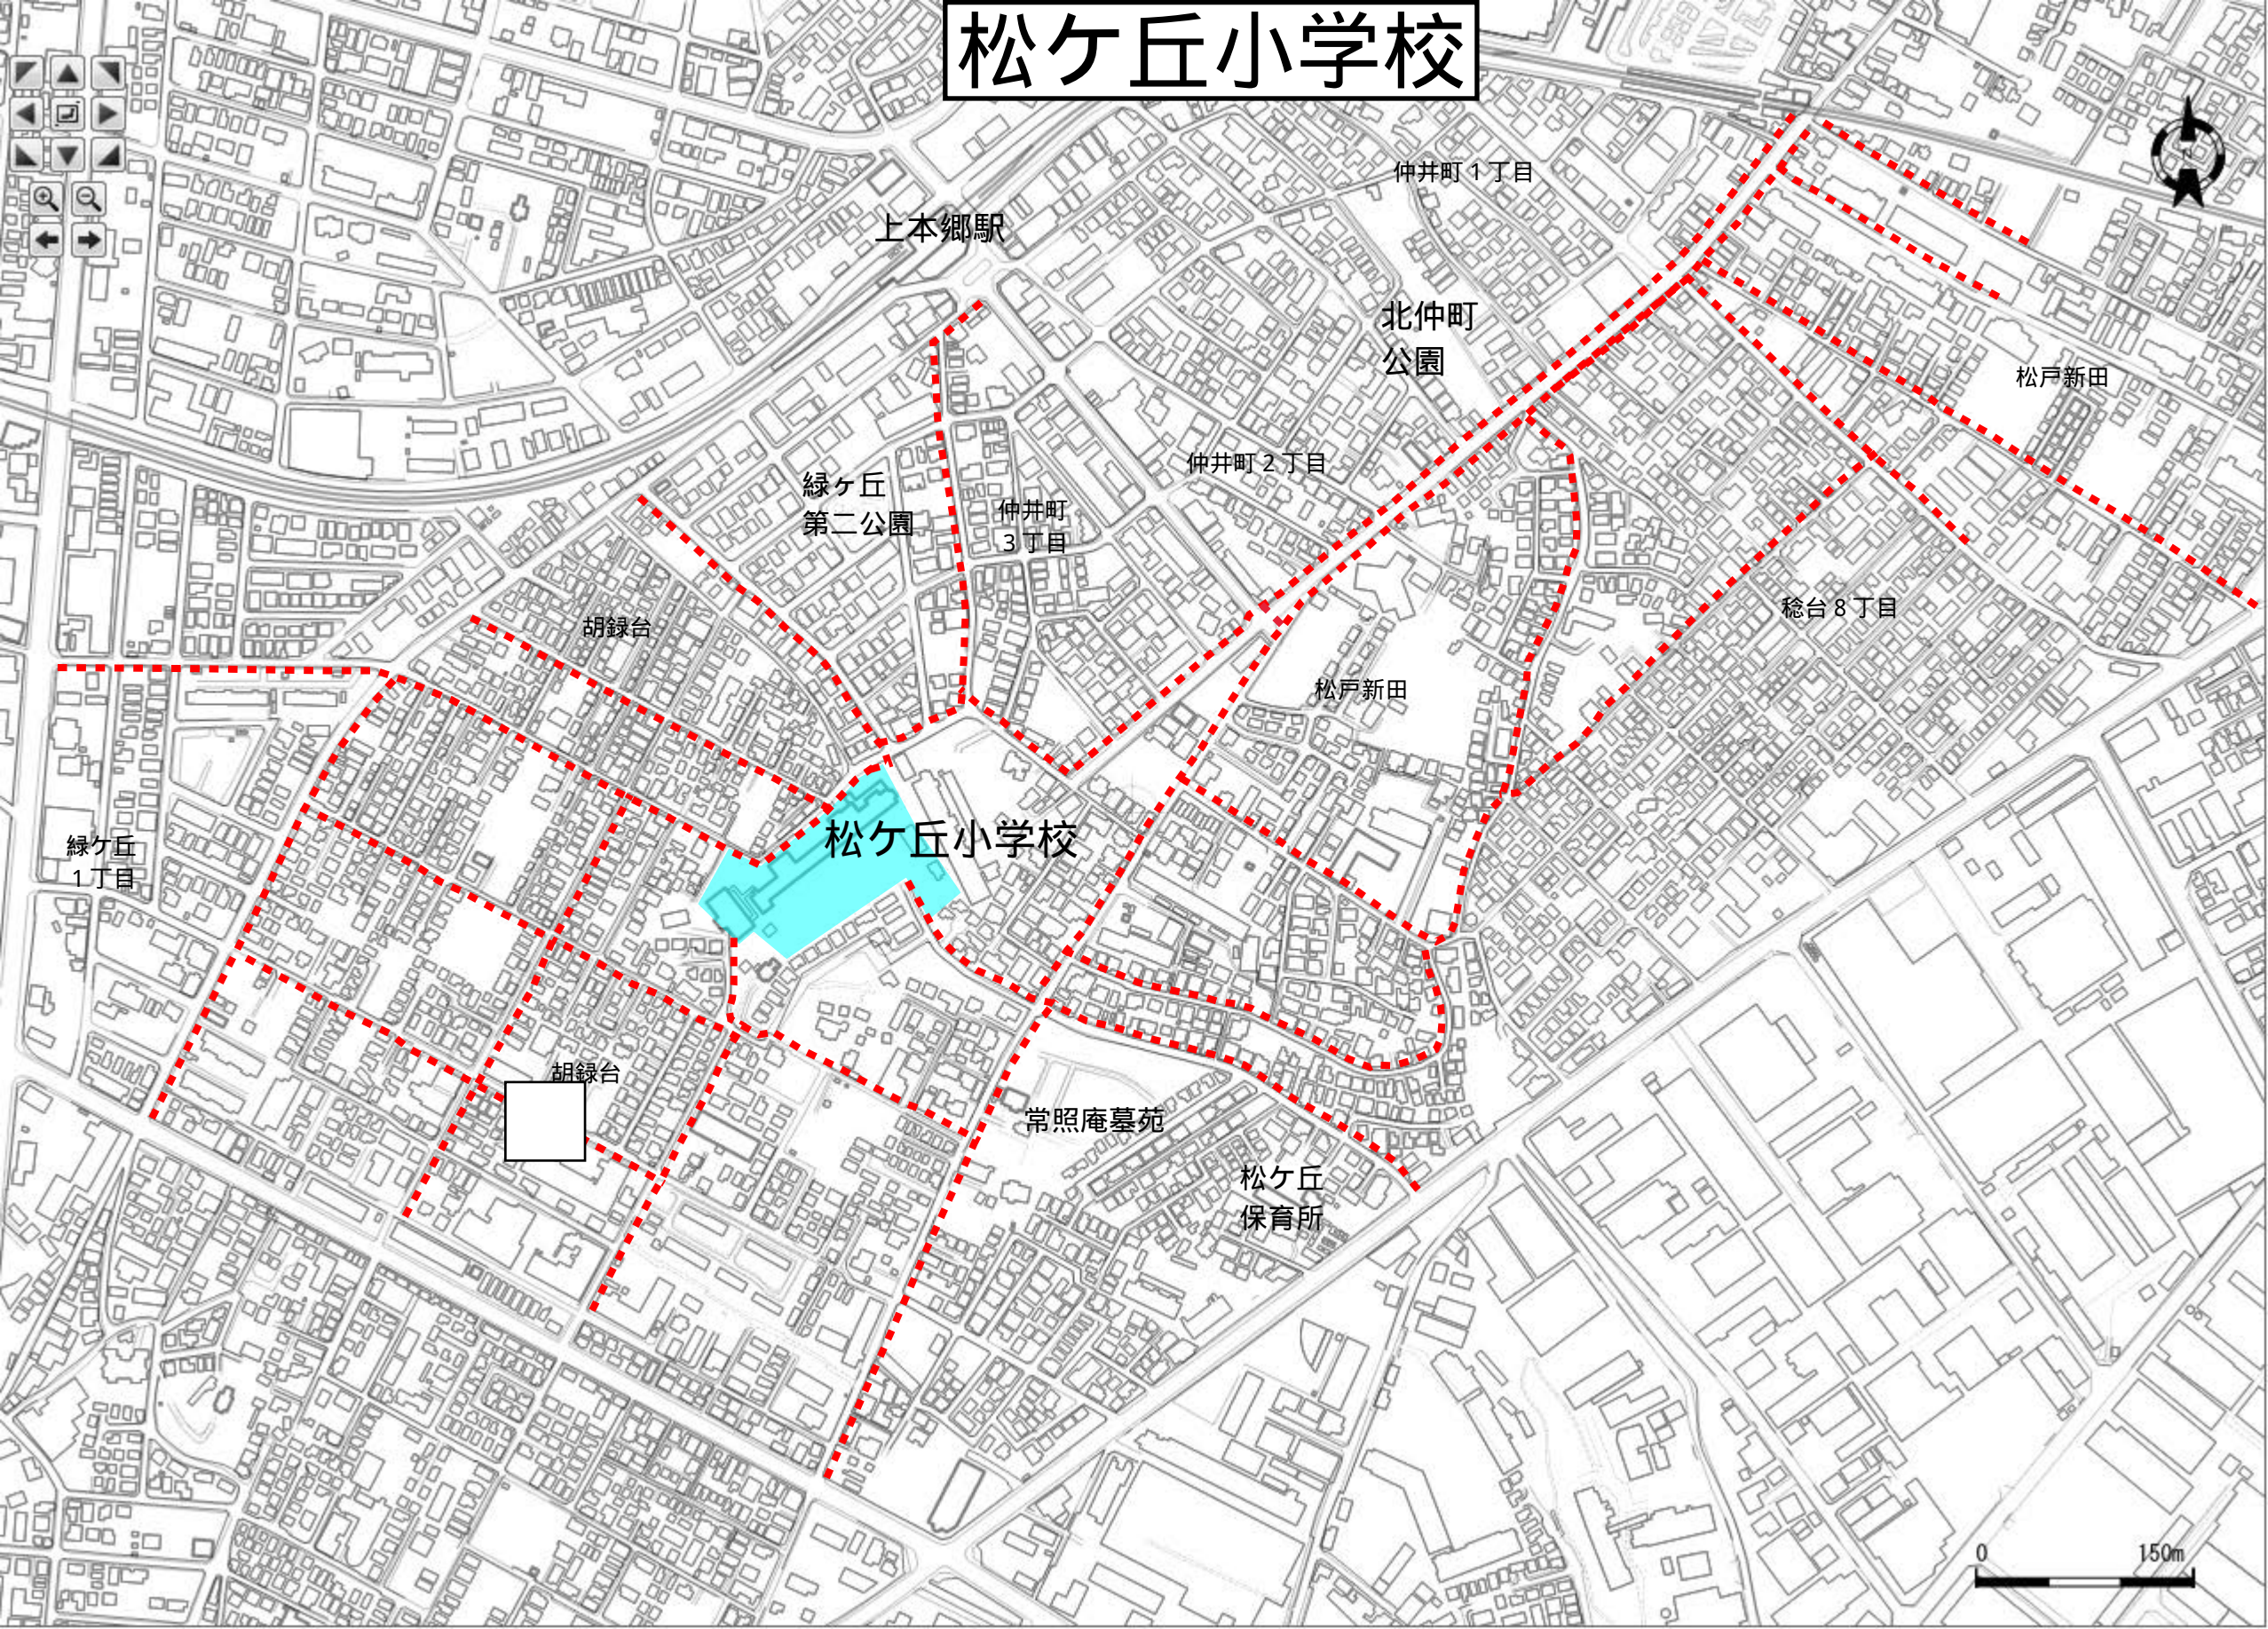

# 松ヶ丘小学校

上本郷駅

仲井町1丁目

北仲町公園

松戸新田

緑ヶ丘第二公園

仲井町2丁目

仲井町3丁目

稔台8丁目

胡録台

松戸新田

松ヶ丘小学校

緑ヶ丘1丁目

胡録台

常照庵墓苑

松ヶ丘保育所