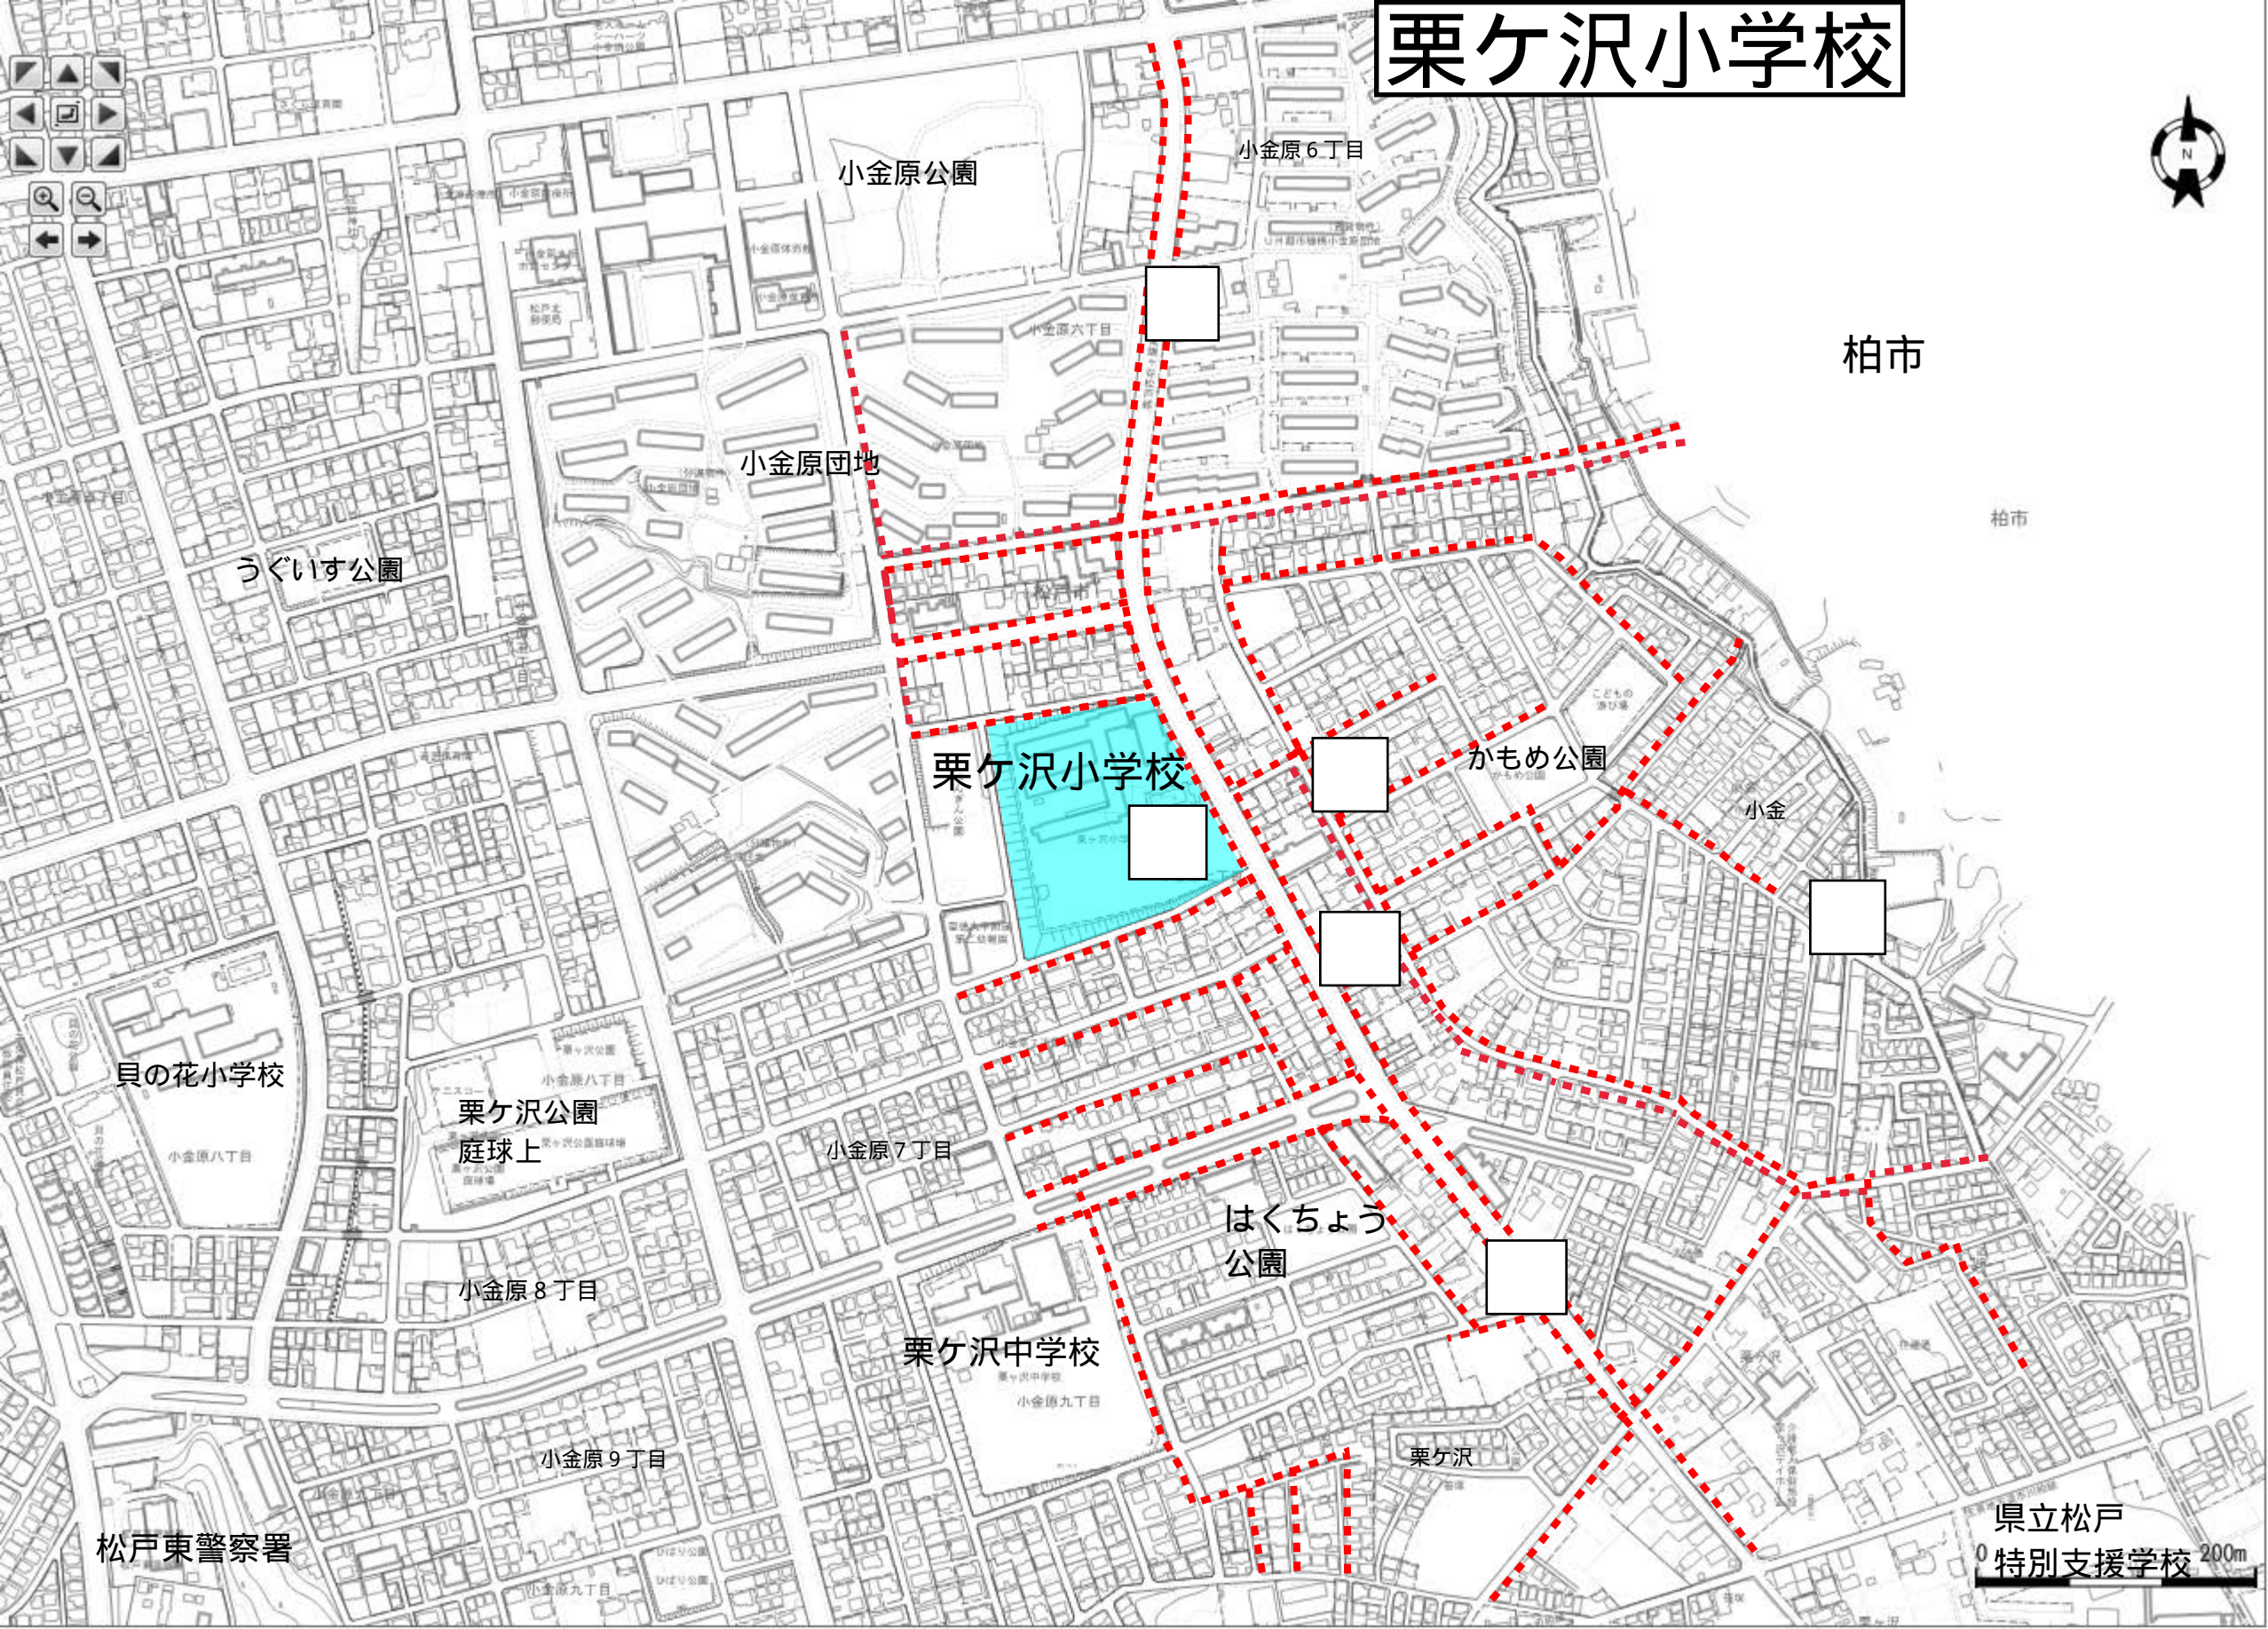

栗ヶ沢小学校

柏市

柏市

小金原公園

小金原6丁目

小金原団地

うぐいす公園

栗ヶ沢小学校

かもめ公園

小金

貝の花小学校

栗ヶ沢公園
庭球上

小金原7丁目

はくちょう公園

栗ヶ沢中学校

小金原8丁目

小金原9丁目

栗ヶ沢

松戸東警察署

県立松戸
特別支援学校 200m