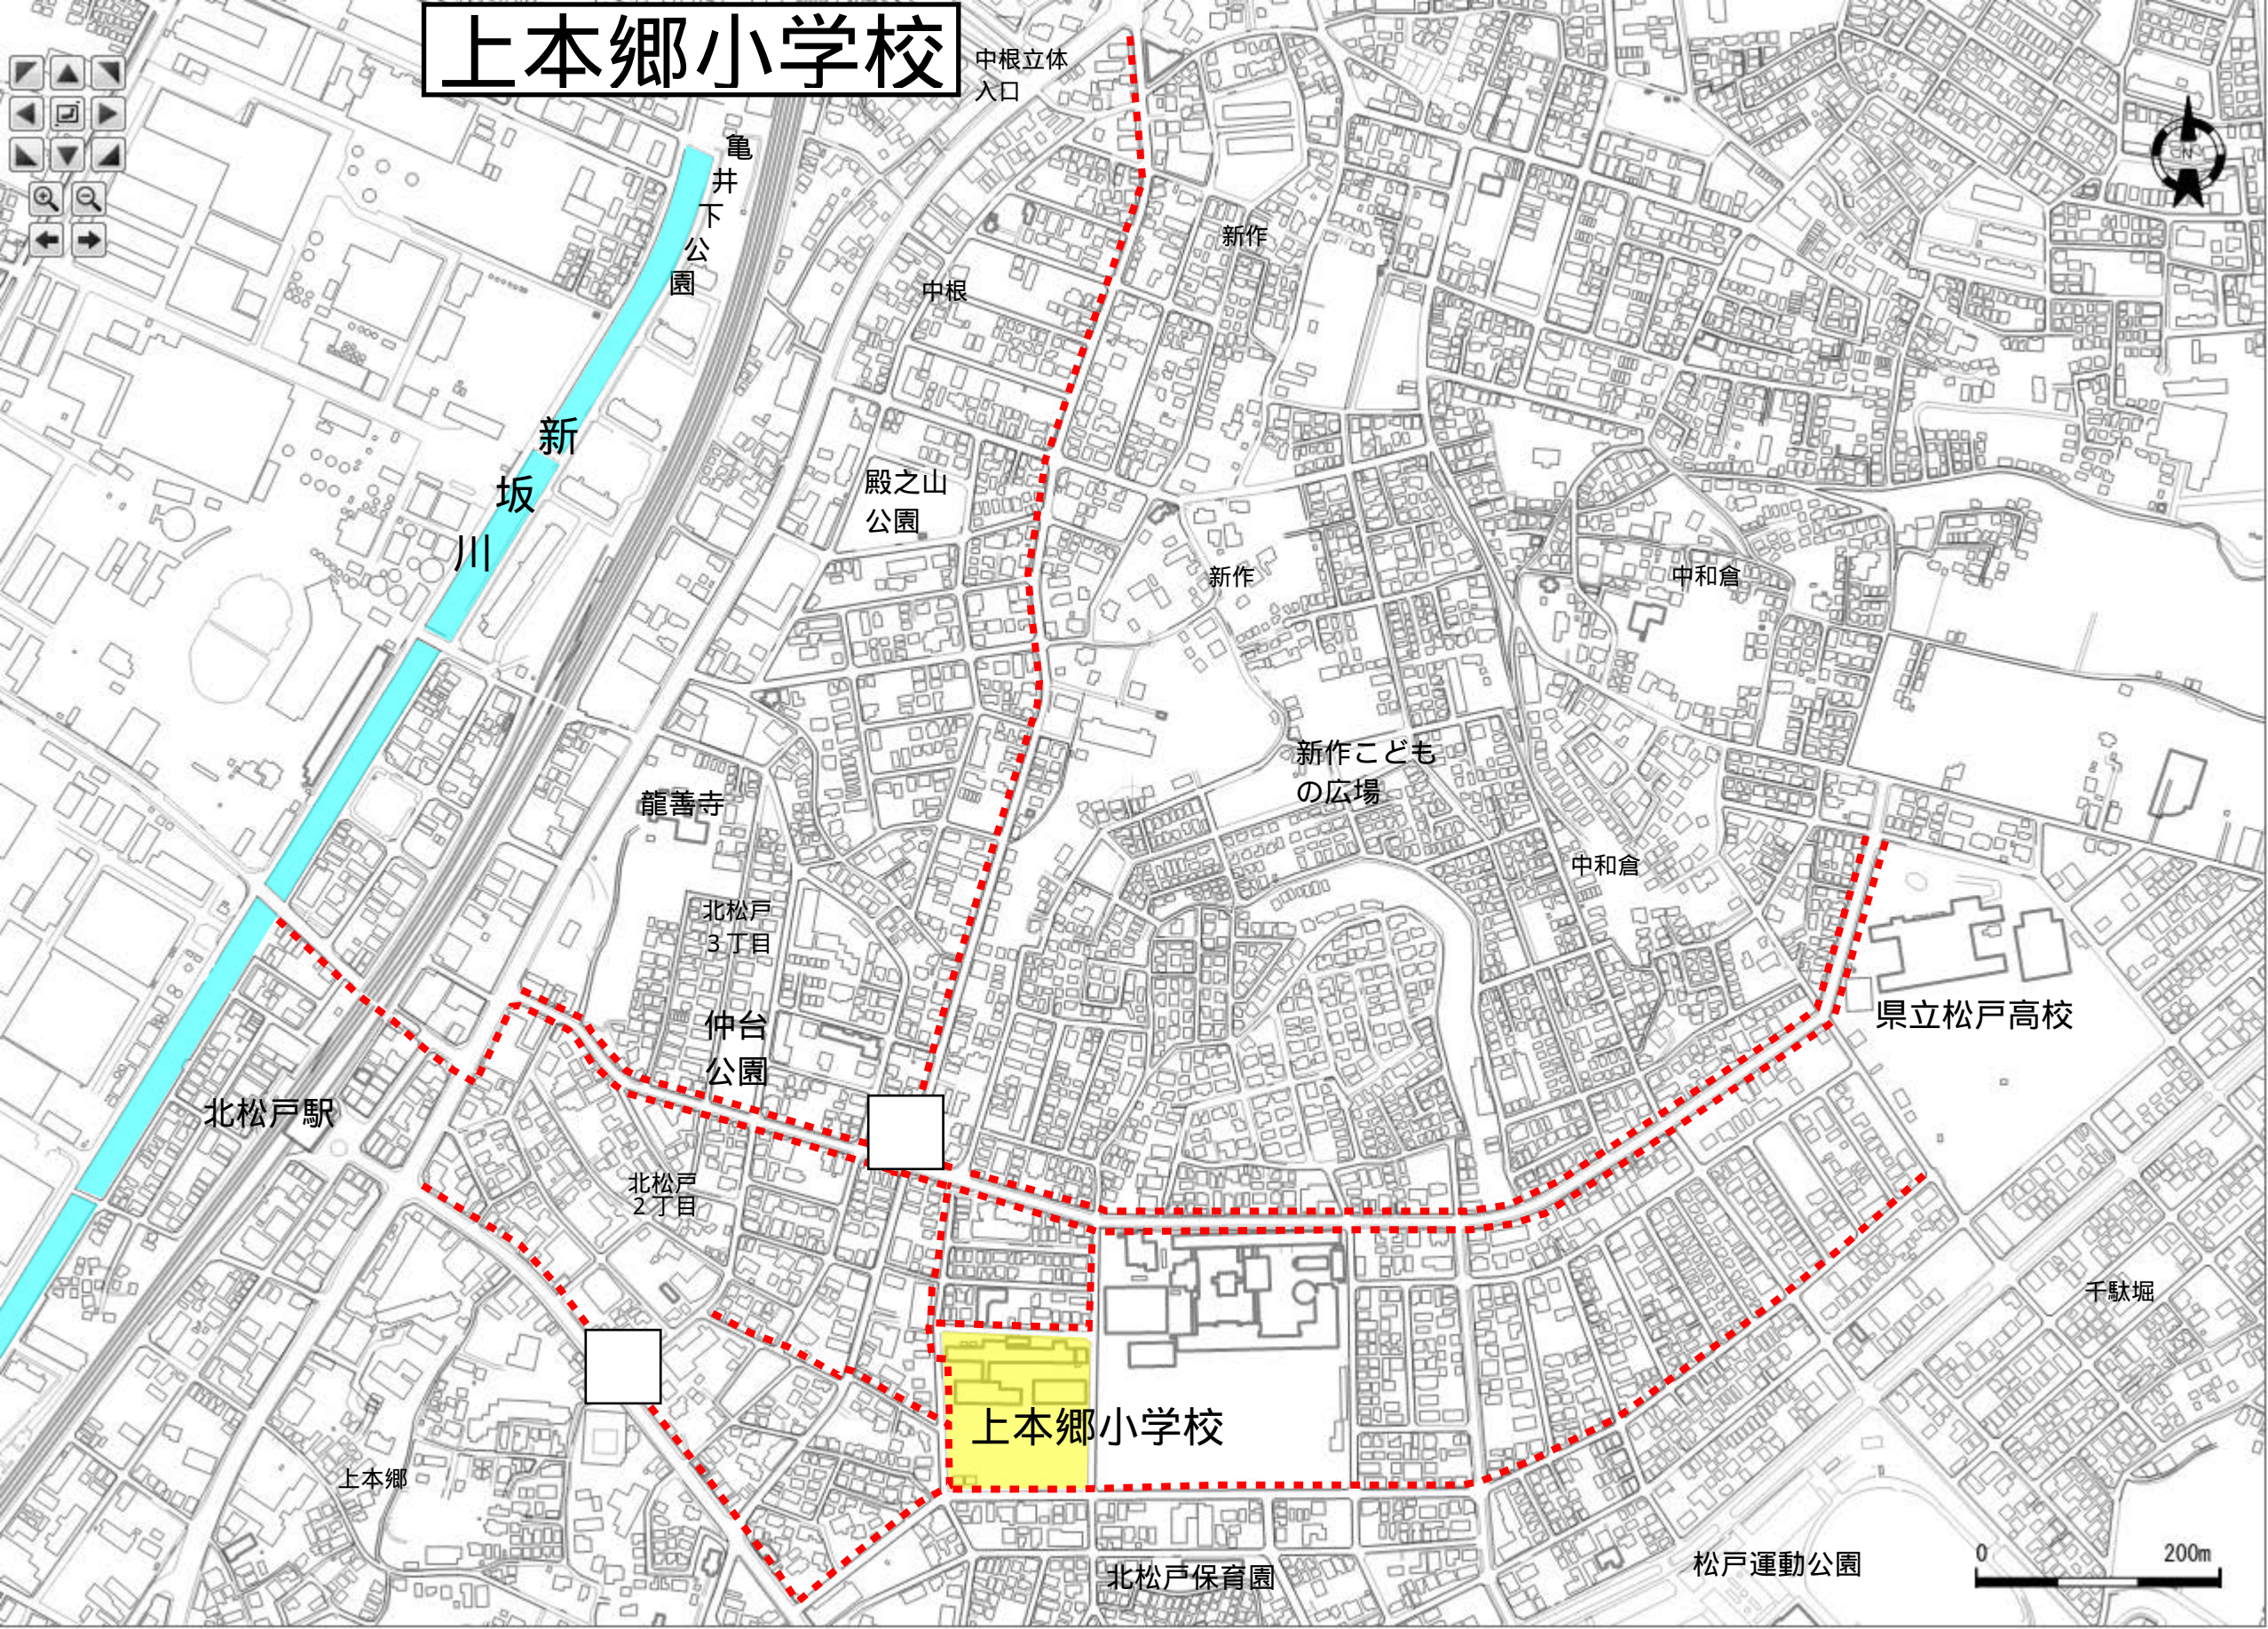

上本郷小学校

中根立体
入口

亀井下公園

新坂川

中根

新作

殿之山公園

新作

中和倉

龍善寺

新作こどもの広場

中和倉

北松戸3丁目

仲台公園

県立松戸高校

北松戸駅