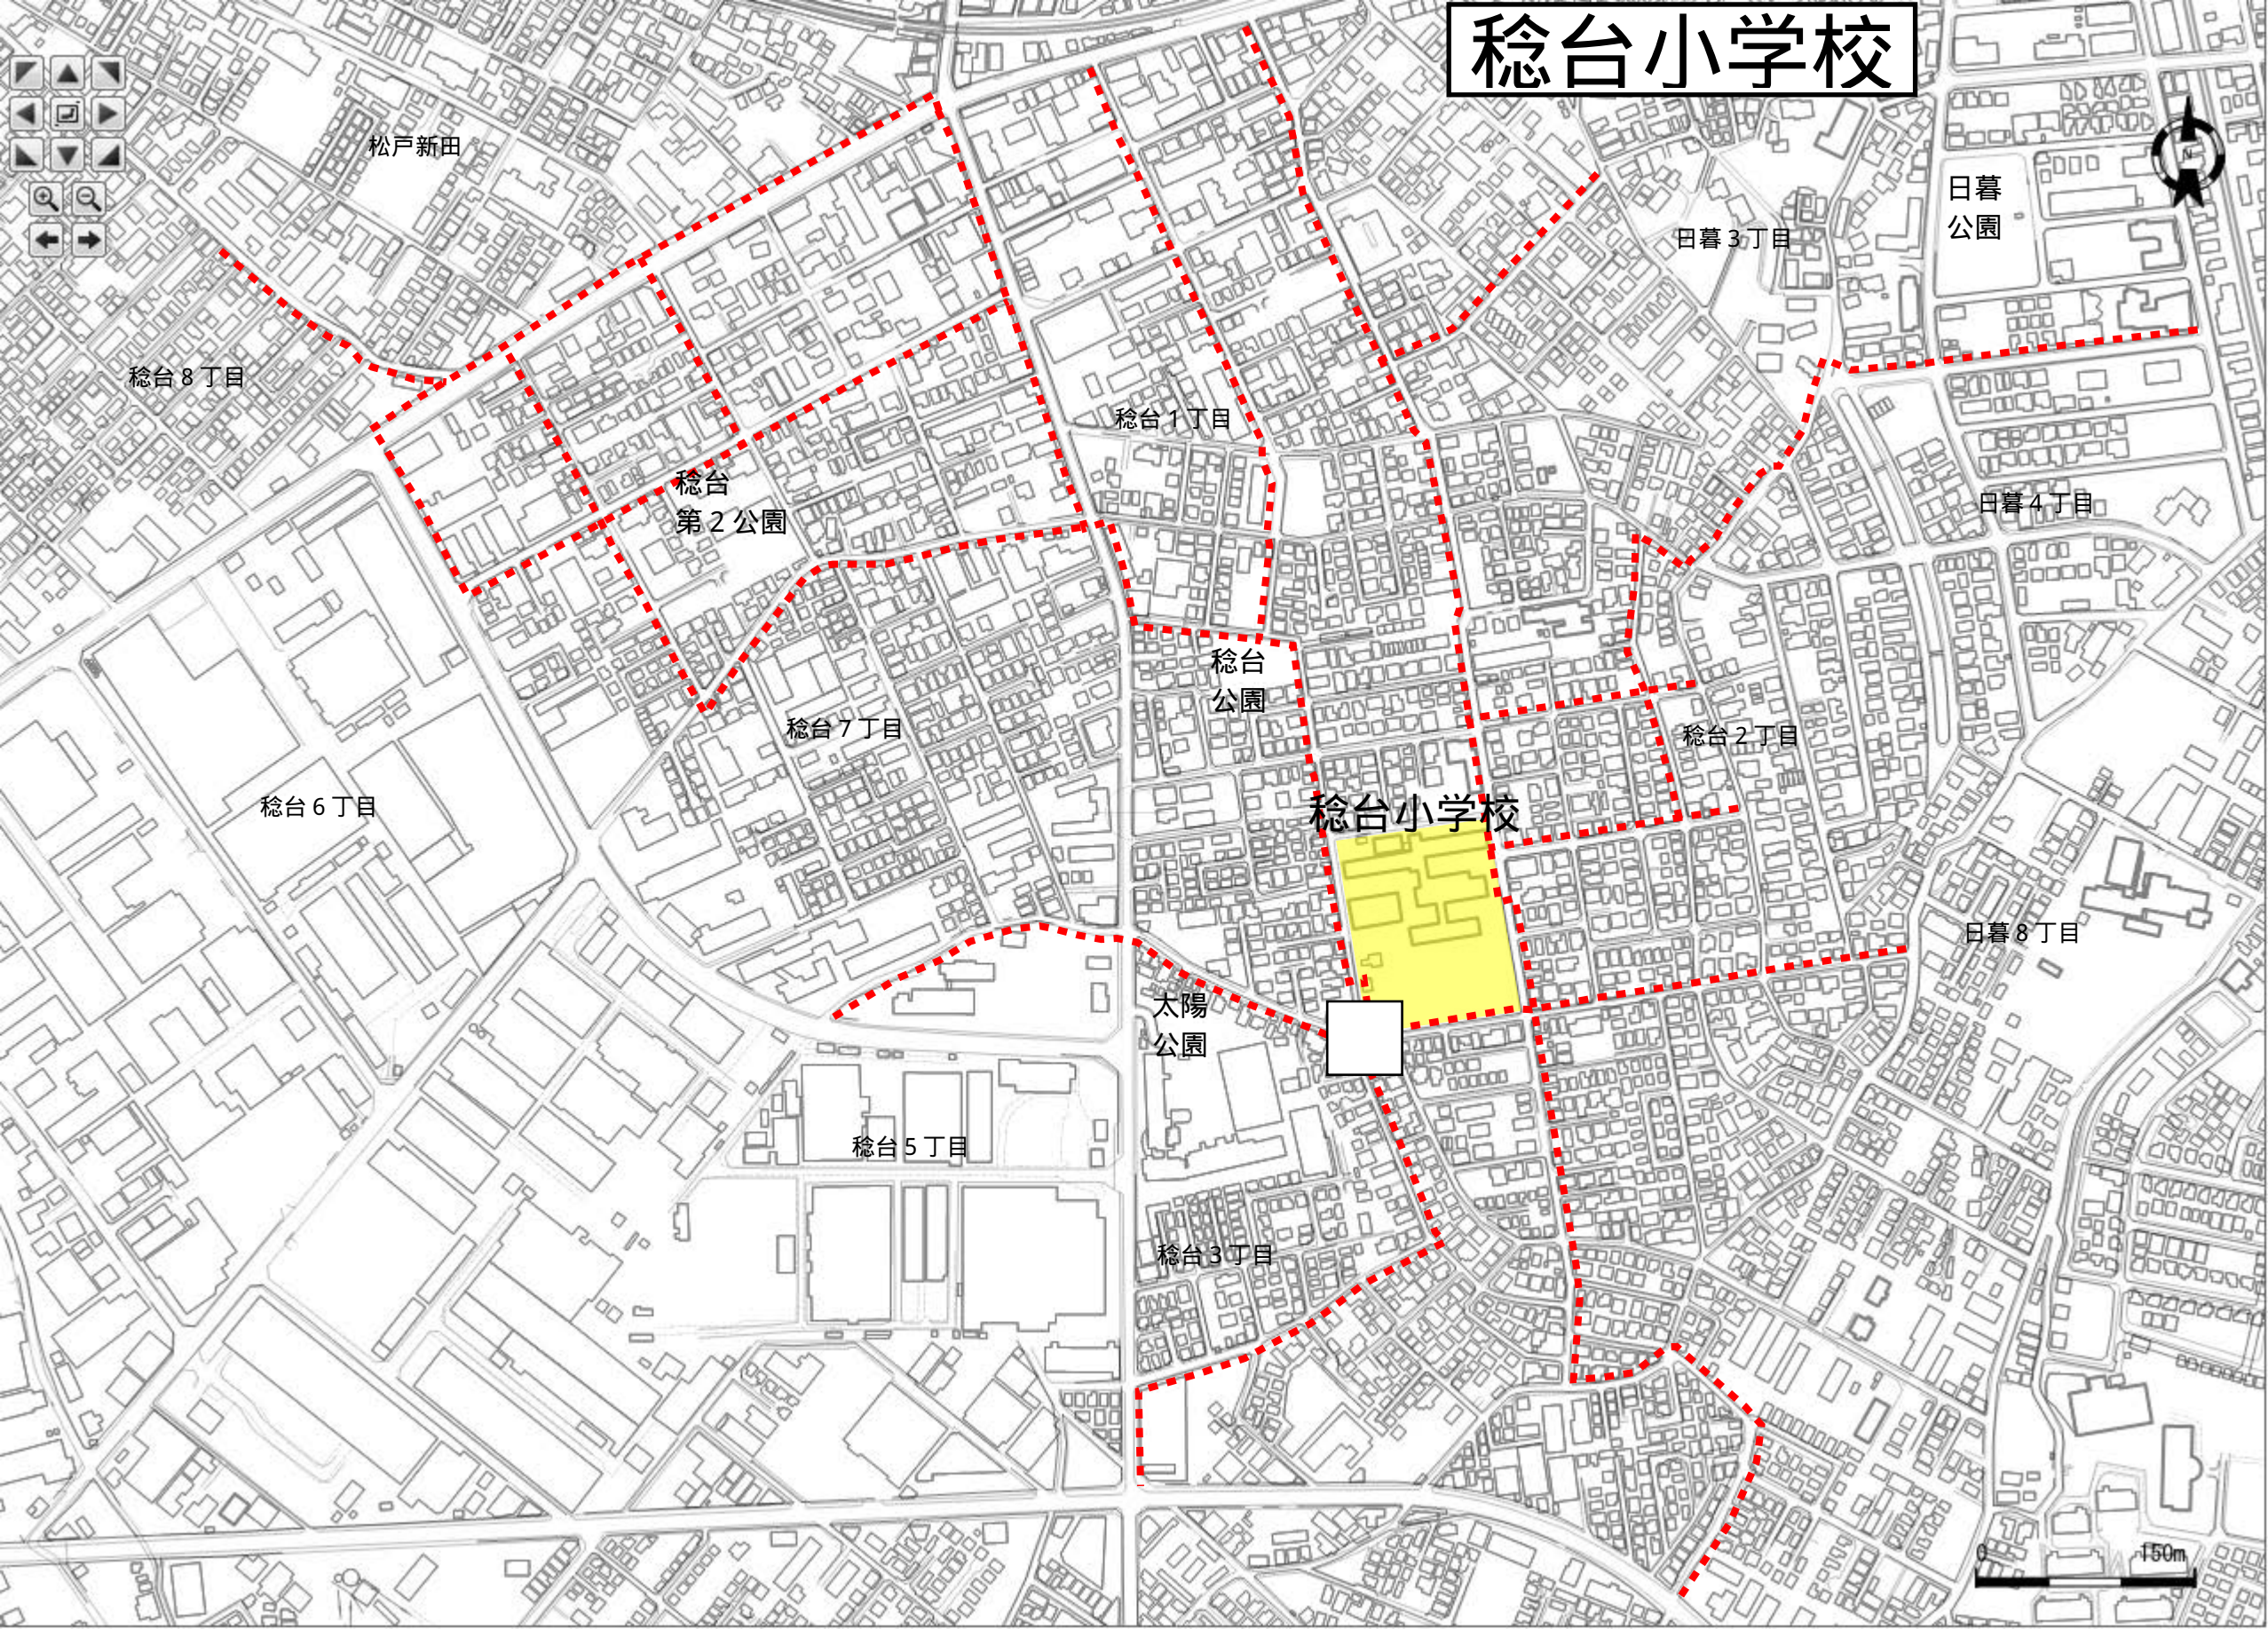

稔台小学校

松戸新田

稔台8丁目

稔台
第2公園

稔台7丁目

稔台6丁目

稔台5丁目

稔台3丁目

太陽
公園

稔台
公園

稔台1丁目

稔台小学校

日暮3丁目

日暮
公園

日暮4丁目

稔台2丁目

日暮8丁目

50m