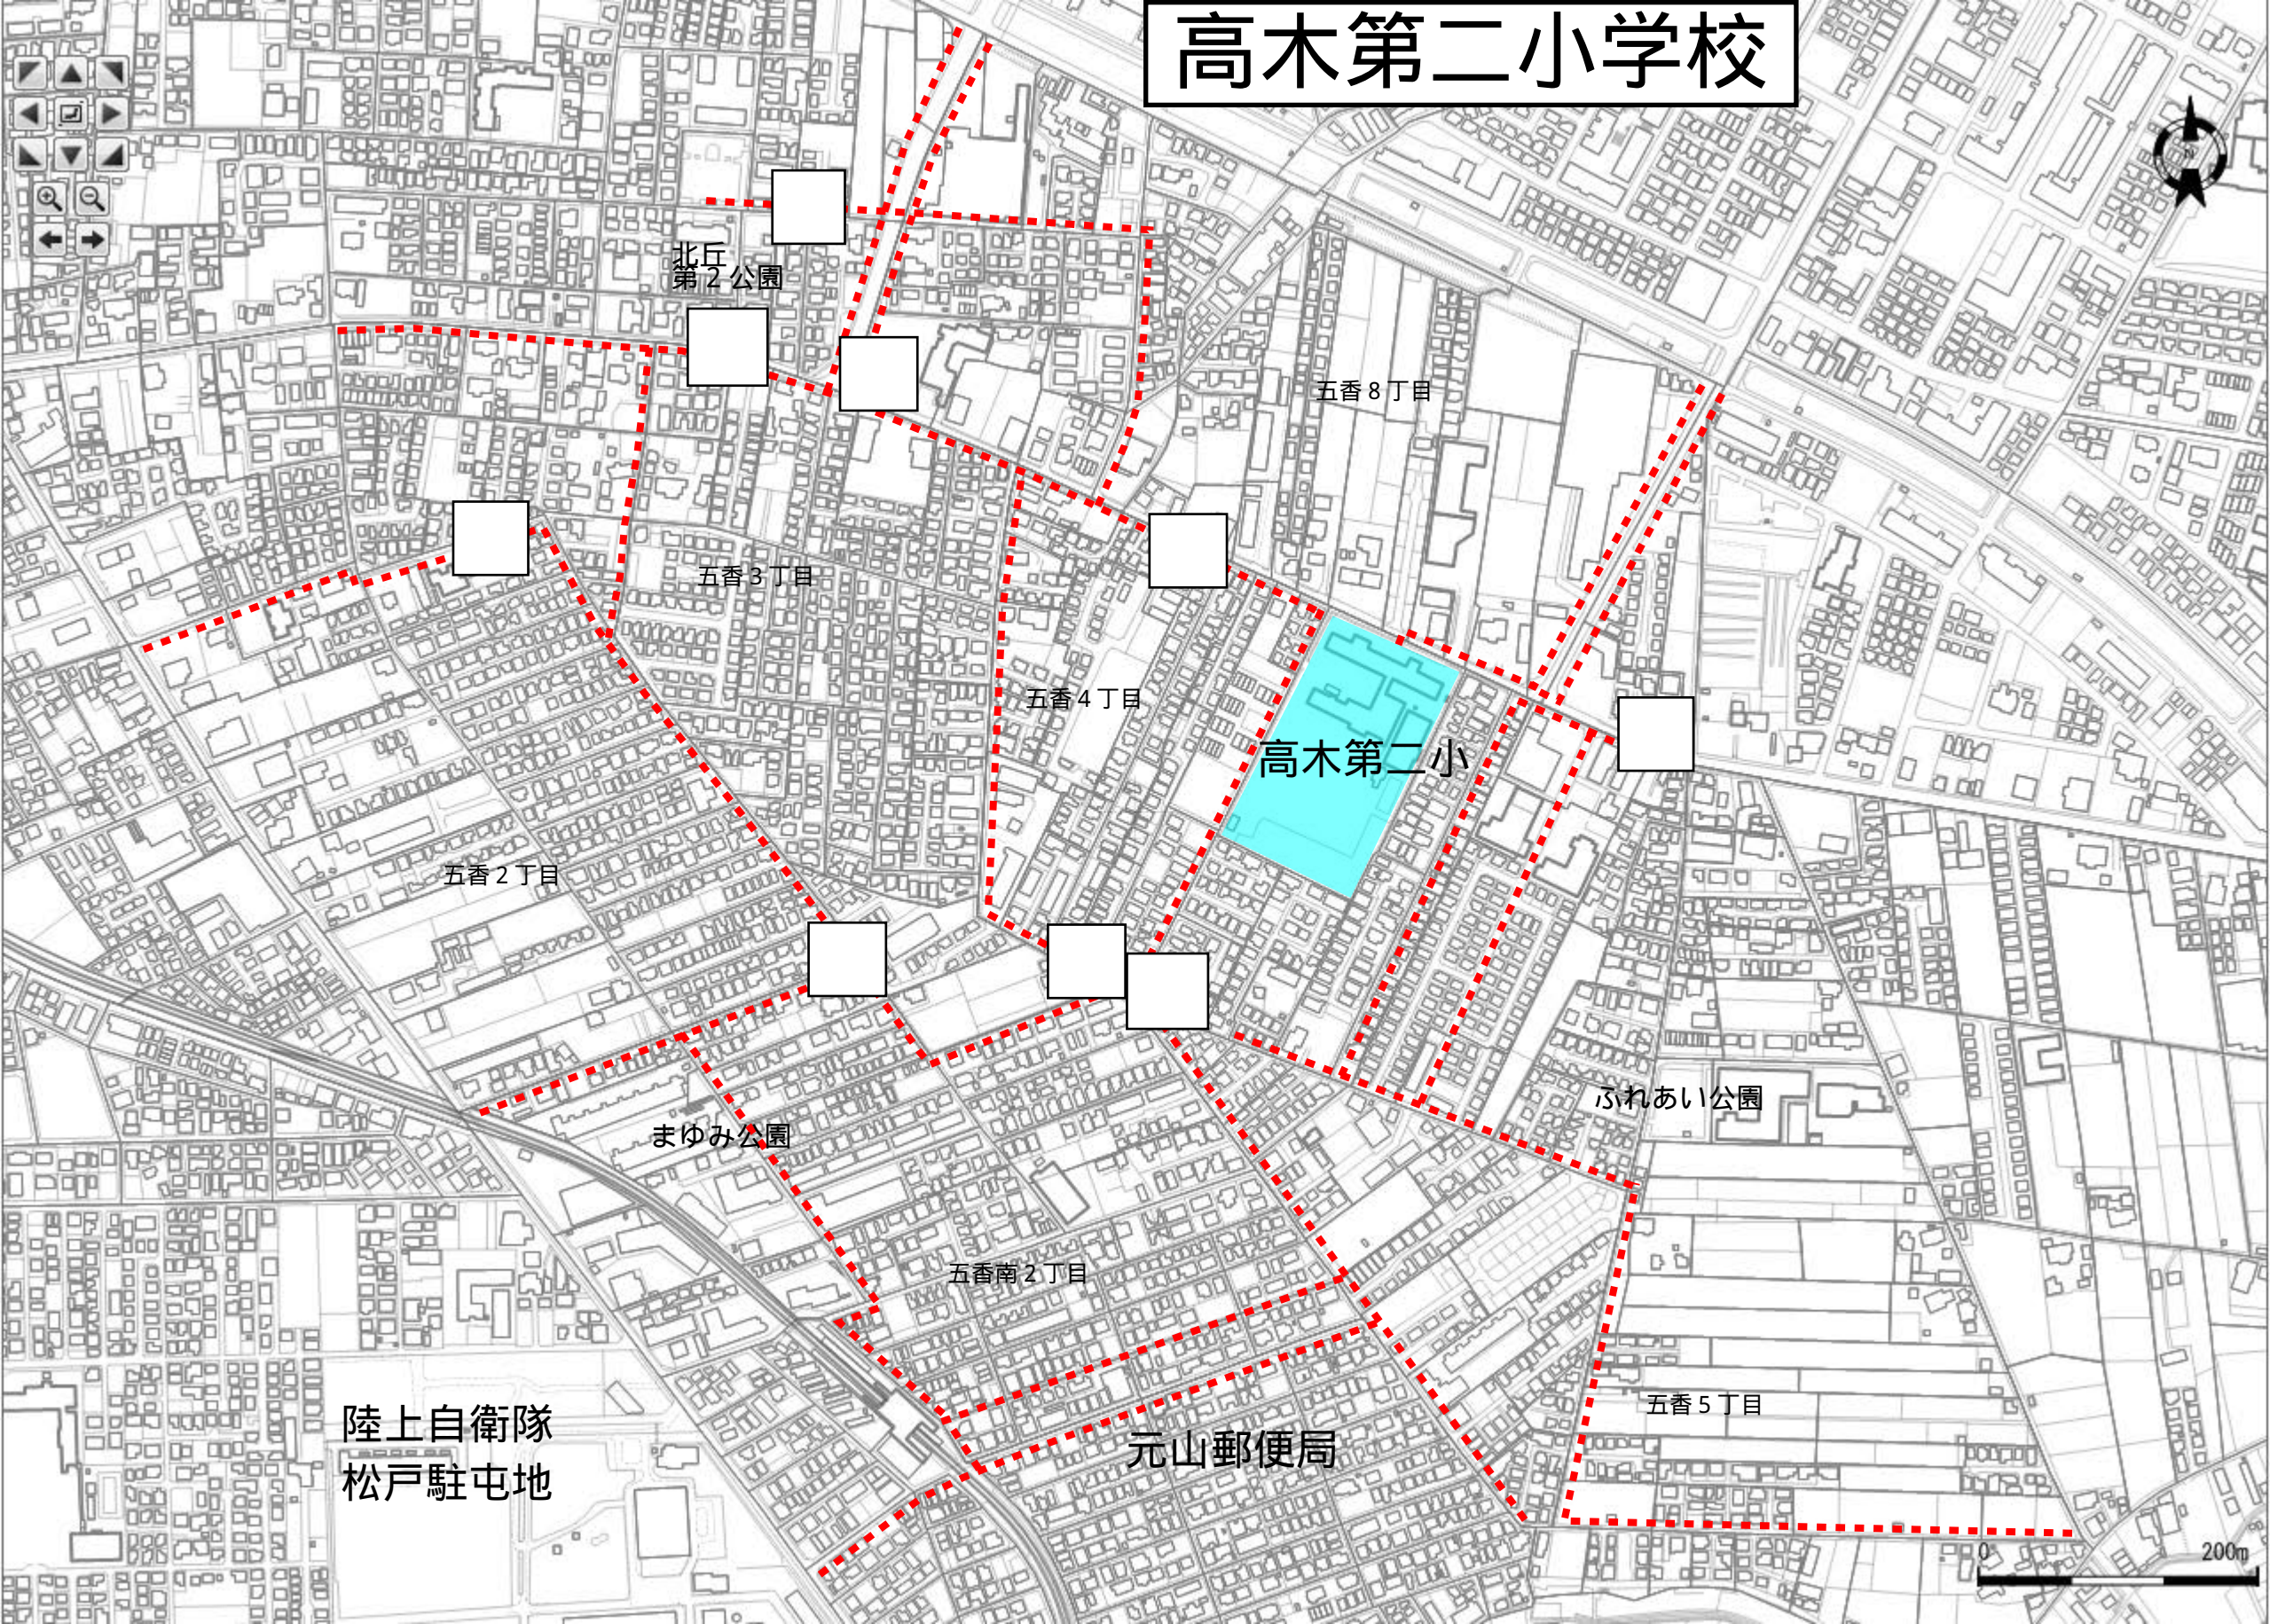

# 高木第二小学校

北丘  
第2公園

五香8丁目

五香3丁目

五香4丁目

高木第二小

五香2丁目

まゆみ公園

ふれあい公園

五香南2丁目

陸上自衛隊  
松戸駐屯地

元山郵便局

五香5丁目

0 200m