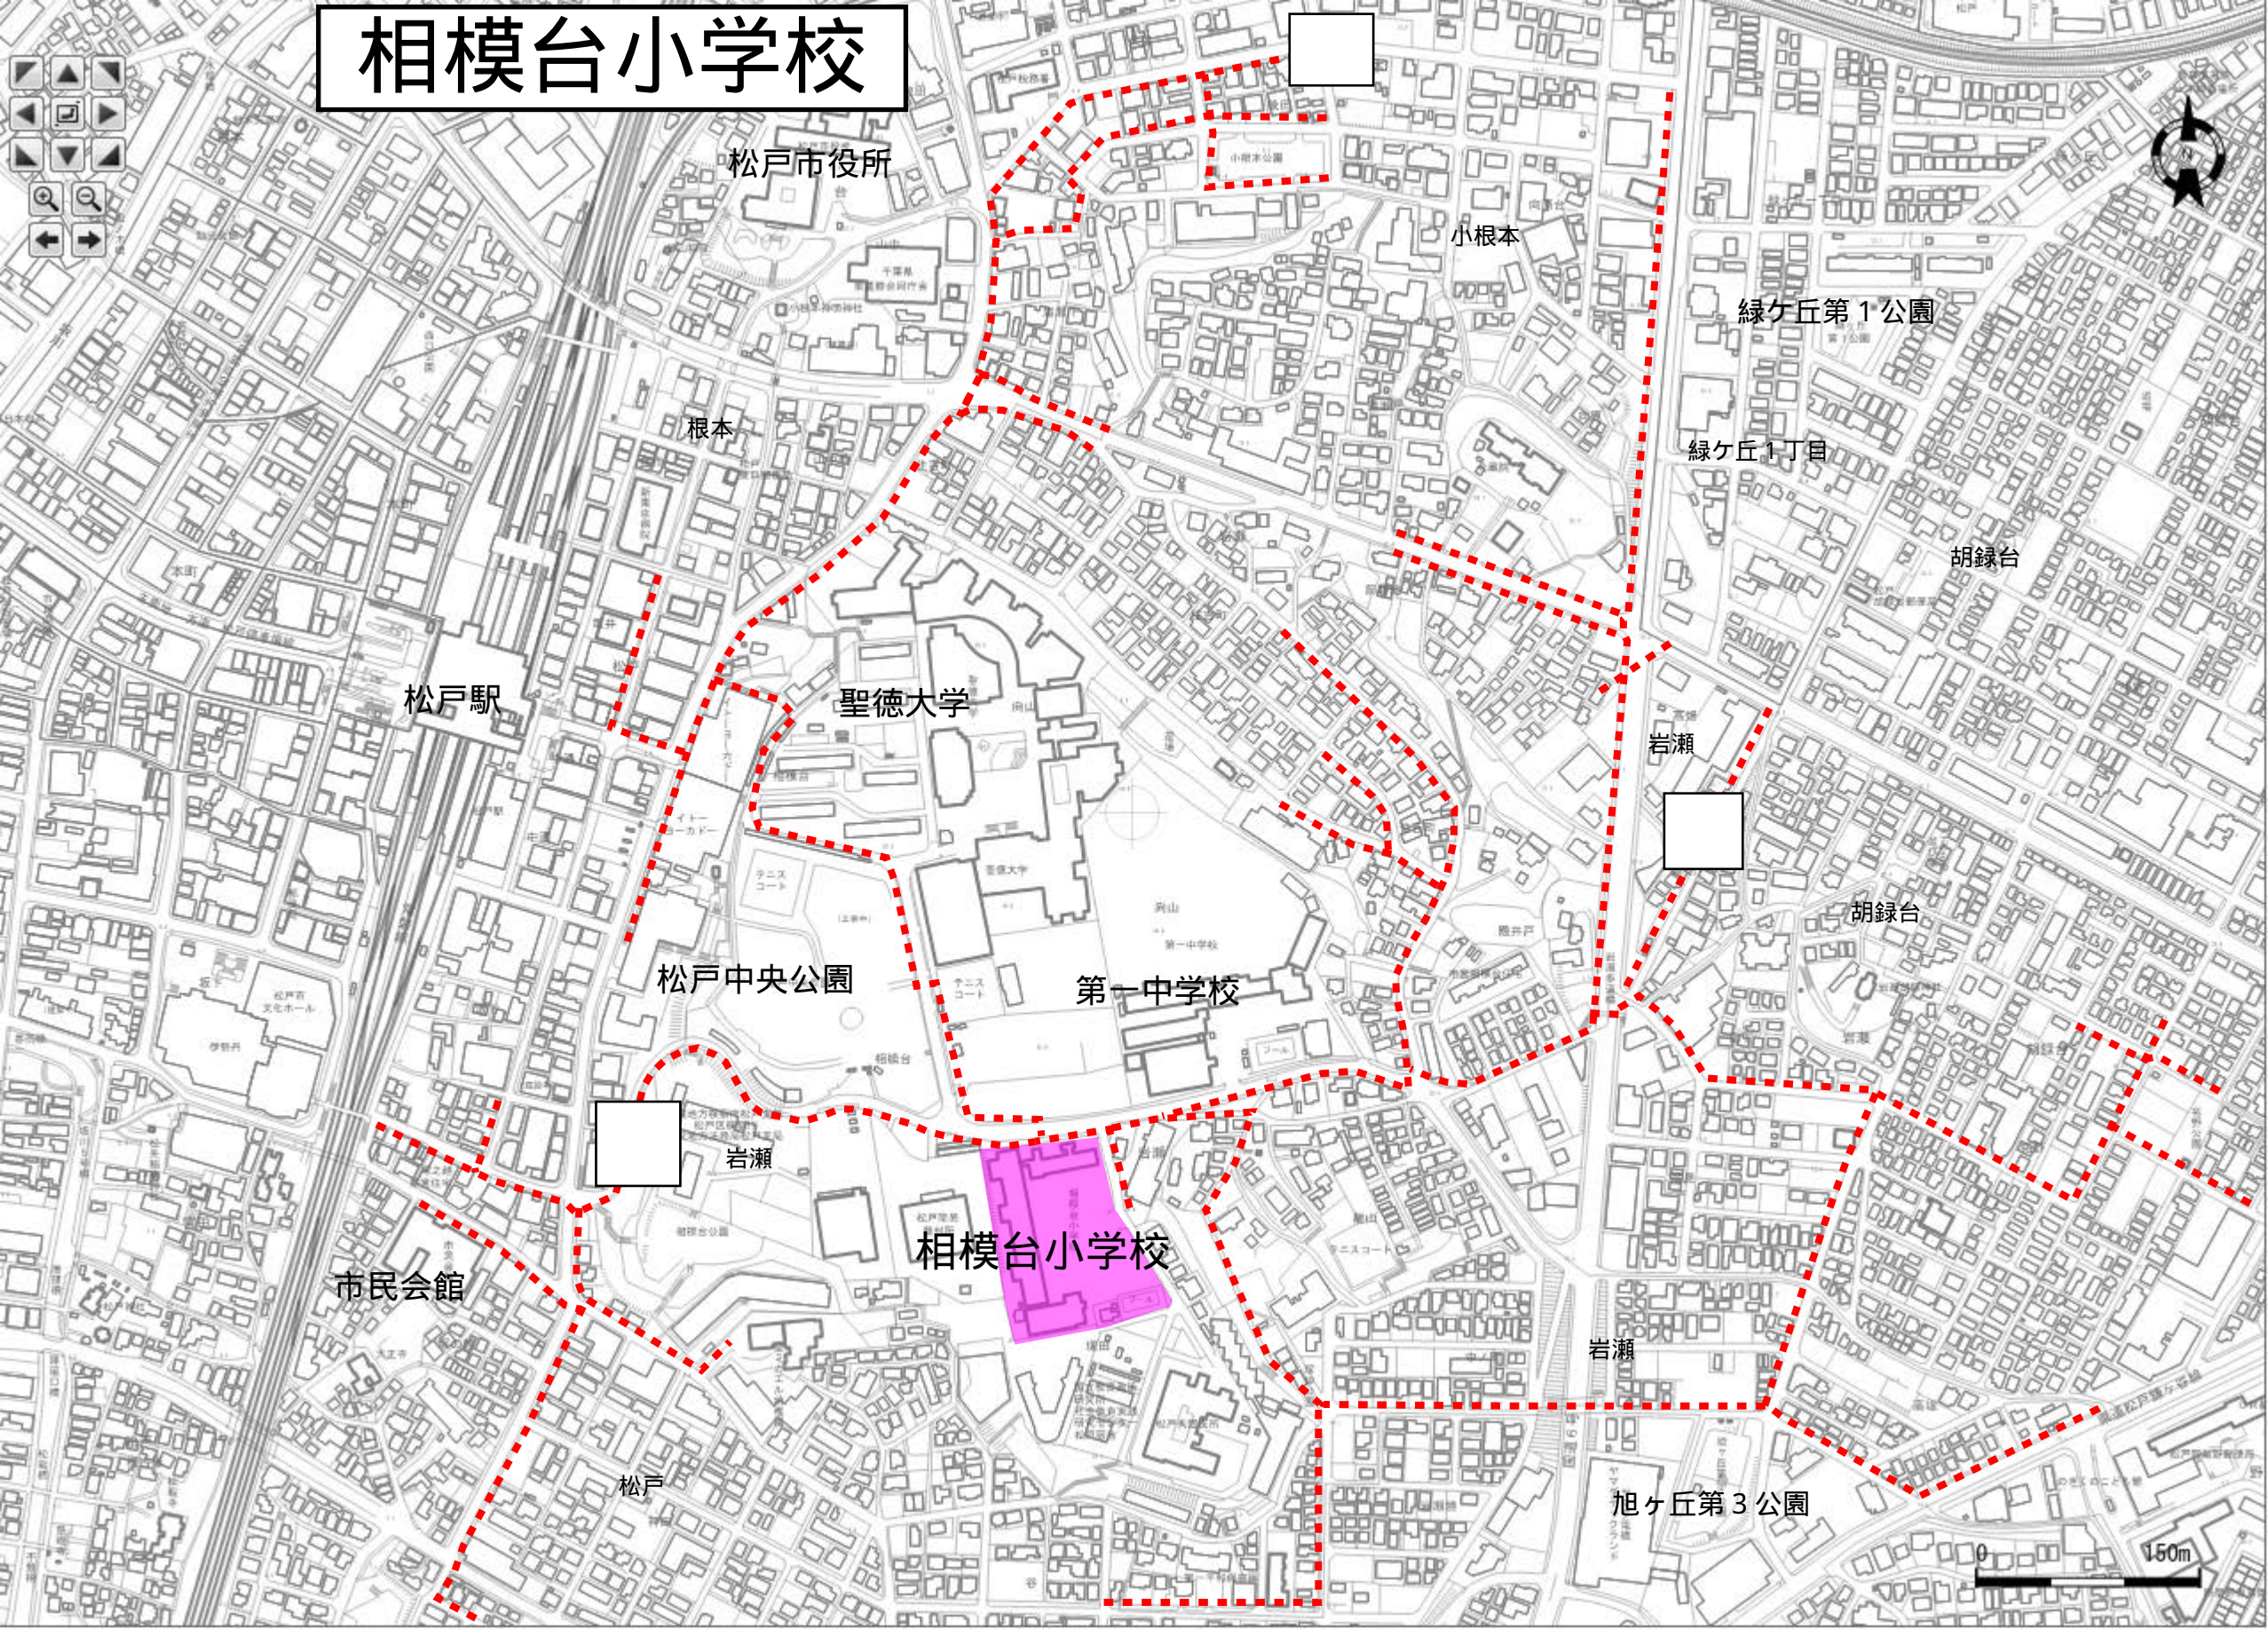

# 相模台小学校

松戸市役所

小根本

緑ヶ丘第1公園

根本

緑ヶ丘1丁目

胡録台

松戸駅

聖徳大学

岩瀬

胡録台

松戸中央公園

第一中学校

岩瀬

相模台小学校

岩瀬

市民会館

松戸

旭ヶ丘第3公園

0 150m