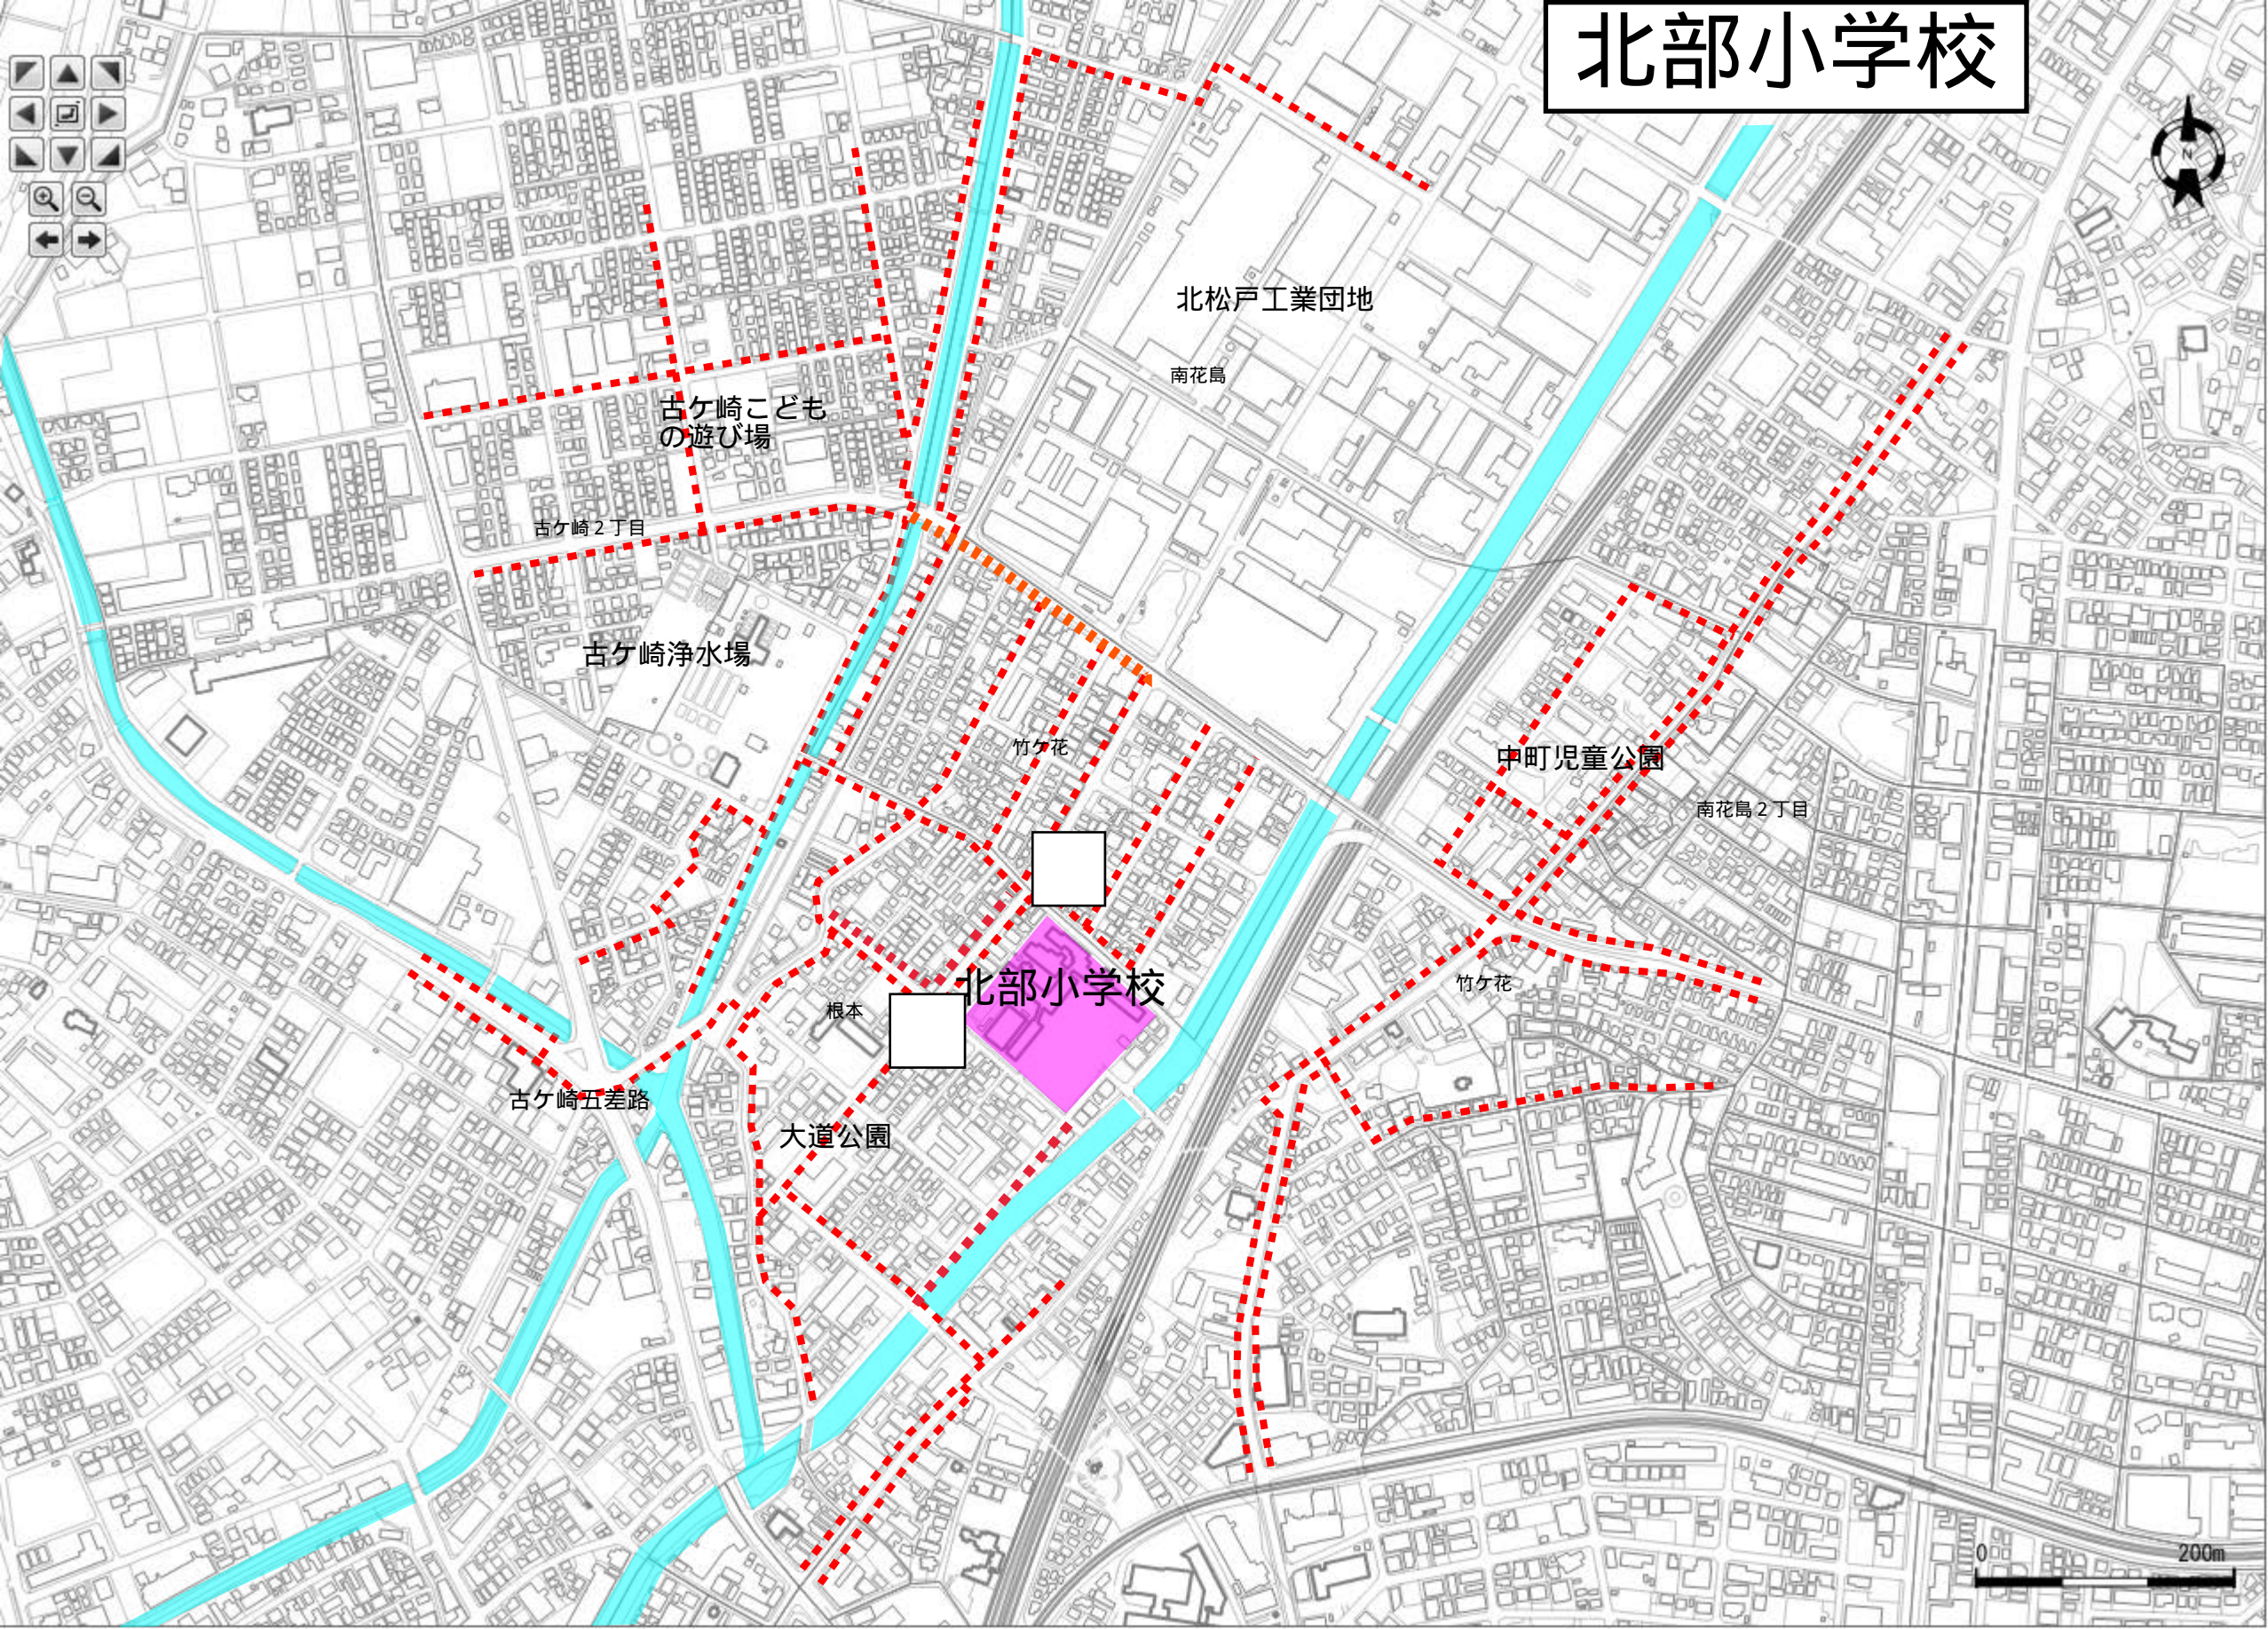

北部小学校

北松戸工業団地

南花島

古ヶ崎こどもの
遊び場

古ヶ崎2丁目

古ヶ崎浄水場

竹ヶ花

中町児童公園

南花島2丁目

北部小学校

根本

竹ヶ花

古ヶ崎五差路

大道公園

0 200m