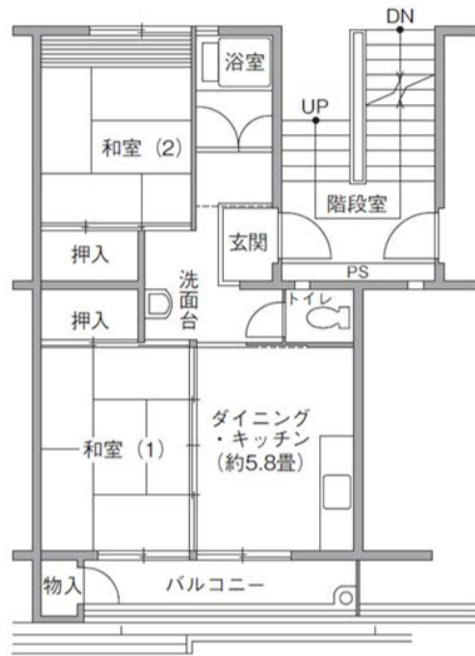

UR借上住宅一覧表

■ 単身申込可能住宅 ※ 単身者以外も申込み可能です。

住宅名	号棟	階数	管理戸数	タイプ	間取	住戸専用面積	浴室	浴槽・釜	エレベータ	整備年度	所在地	交通の便
牧の原団地	1街区11号棟	8	4	11A	2DK	40.60㎡	有	有	1,4,7階のみ停止	S50	松戸市 牧の原435-24	<ul style="list-style-type: none"> ・京成電鉄松戸線「常盤平」駅 から 京成バス千葉ウエスト（牧の原団地行）7分 牧の原団地下車 徒歩 1～2分 ・京成電鉄松戸線「八柱」駅 から 京成バス千葉ウエスト（牧の原団地行）10分 牧の原団地下車 徒歩 1～2分 ※号棟により徒歩時間が多少異なります。
			1	11B								
			1	11C								
			2	11E								
牧の原団地	1街区12号棟	8	2	12A	2DK	40.60㎡	有	有	1,4,7階のみ停止	S50	松戸市 牧の原2-5	
			1	12H								
			1	12J								
牧の原団地	1街区13号棟	8	4	13A	2DK	40.60㎡	有	有	1,4,7階のみ停止	S50	松戸市 牧の原2-5	
			1	13B								
			1	13C								
牧の原団地	1街区14号棟	8	5	14A	2DK	40.60㎡	有	有	1,4,7階のみ停止	S50	松戸市 牧の原2-5	
			1	14C								
牧の原団地	1街区15号棟	8	1	15A	2DK	40.60㎡	有	有	1,4,7階のみ停止	S50	松戸市 牧の原2-5	
牧の原団地	1街区20号棟	11	3	20A	2DK	45.30㎡	有	有	有	S50	松戸市 牧の原2-48	
			15	20B		42.30㎡						
			2	20C		43.10㎡						
牧の原団地	1街区21号棟	11	5	21A	2DK	45.30㎡	有	有	有	S50	松戸市 牧の原2-5	
			8	21B		42.30㎡						
牧の原団地	1街区22号棟	11	2	22A	2DK	45.80㎡	有	有	有	S50	松戸市 牧の原2-19	
			25	22B		43.00㎡						
			3	22C		43.80㎡						

UR 借上住宅 間取一覧

- 本紙記載の間取図はUR 都市機構より提供された図面をもとに作成されています。
- 左右反転タイプとなる場合がございます。
- 本紙記載の内容と現況が異なる場合は、現況を優先とします。
- 間取図の方位・縮尺は必ずしも一律ではありません。

1号棟～15号棟 間取

■ 1A～15Aタイプ

■ 11B、13Bタイプ

■ 1C～14Cタイプ

■ 5E、7E、11Eタイプ

■ 1H、2H、12Hタイプ

■ 2J、5J、12Jタイプ

20号棟～22号棟 間取

■ 20A～22Aタイプ

■ 20B～22Bタイプ

■ 20C、22Cタイプ