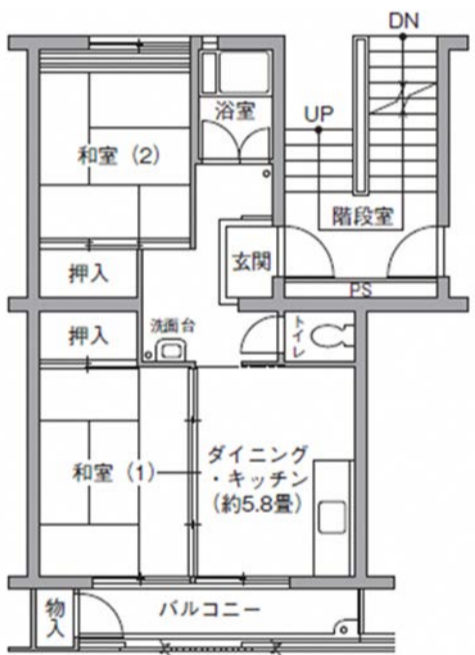

UR借上住宅一覧表

■ 単身申込可能住宅 ※ 単身者以外も申込み可能です。

住宅名	号棟	階数	管理戸数	タイプ	間取	住戸専用面積	浴室	浴槽・釜	エレベータ	整備年度	所在地	交通の便
牧の原団地	1街区11号棟	8	4	11A	2DK	40.60㎡	有	有	1,4,7階のみ停止	S50	松戸市 牧の原435-24	<ul style="list-style-type: none"> ・京成電鉄松戸線「常盤平」駅 から 京成バス千葉ウエスト（牧の原団地行）7分 牧の原団地下車 徒歩 1～2分 ・京成電鉄松戸線「八柱」駅 から 京成バス千葉ウエスト（牧の原団地行）10分 牧の原団地下車 徒歩 1～2分 ※号棟により徒歩時間が多少異なります。
			1	11B								
			1	11C								
			2	11E								
牧の原団地	1街区12号棟	8	2	12A	2DK	40.60㎡	有	有	1,4,7階のみ停止	S50	松戸市 牧の原2-5	
			1	12H								
			1	12J								
牧の原団地	1街区13号棟	8	4	13A	2DK	40.60㎡	有	有	1,4,7階のみ停止	S50	松戸市 牧の原2-5	
			1	13B								
			1	13C								
牧の原団地	1街区14号棟	8	5	14A	2DK	40.60㎡	有	有	1,4,7階のみ停止	S50	松戸市 牧の原2-5	
			1	14C								
牧の原団地	1街区15号棟	8	1	15A	2DK	40.60㎡	有	有	1,4,7階のみ停止	S50	松戸市 牧の原2-5	
牧の原団地	1街区20号棟	11	3	20A	2DK	45.30㎡	有	有	有	S50	松戸市 牧の原2-48	
			15	20B		42.30㎡						
			2	20C		43.10㎡						
牧の原団地	1街区21号棟	11	5	21A	2DK	45.30㎡	有	有	有	S50	松戸市 牧の原2-5	
			8	21B		42.30㎡						
牧の原団地	1街区22号棟	11	2	22A	2DK	45.80㎡	有	有	有	S50	松戸市 牧の原2-19	
			25	22B		43.00㎡						
			3	22C		43.80㎡						

UR 借上住宅 間取一覧

- 本紙記載の間取図はUR 都市機構より提供された図面をもとに作成されています。
- 左右反転タイプとなる場合がございます。
- 本紙記載の内容と現況が異なる場合は、現況を優先とします。
- 間取図の方位・縮尺は必ずしも一律ではありません。

1号棟～15号棟 間取

■ 1A～15Aタイプ

■ 11B、13Bタイプ

■ 1C～14Cタイプ

■ 5E、7E、11Eタイプ

■ 1H、2H、12Hタイプ

■ 2J、5J、12Jタイプ

20号棟～22号棟 間取

■ 20A～22Aタイプ

■ 20B～22Bタイプ

■ 20C、22Cタイプ