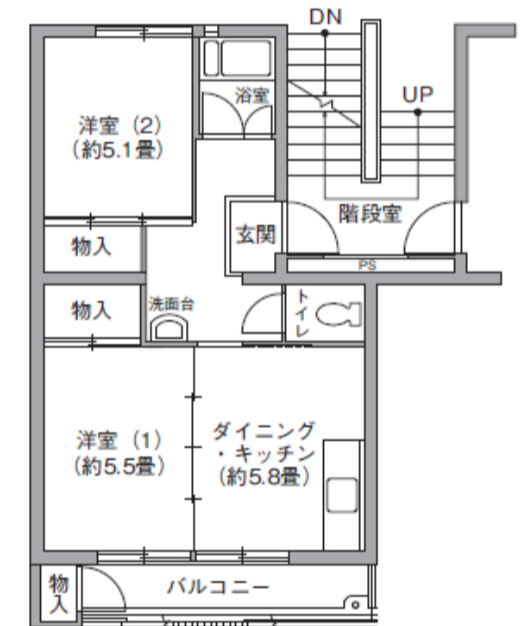

UR借上住宅一覧表

■ 単身申込可能住宅 ※ 単身者以外も申込み可能です。

住宅名	号棟	階数	管理戸数	タイプ	間取	住戸専用面積	浴室	浴槽・釜	エレベータ	整備年度	所在地	交通の便
牧の原団地	1街区11号棟	8	4	11A	2DK	40.60㎡	有	有	1,4,7階のみ停止	S50	松戸市 牧の原435-24	<ul style="list-style-type: none"> ・京成電鉄松戸線「常盤平」駅 から 京成バス千葉ウエスト（牧の原団地行）7分 牧の原団地下車 徒歩 1～2分 ・京成電鉄松戸線「八柱」駅 から 京成バス千葉ウエスト（牧の原団地行）10分 牧の原団地下車 徒歩 1～2分 ※号棟により徒歩時間が多少異なります。
			1	11B								
			1	11C								
			2	11E								
牧の原団地	1街区12号棟	8	2	12A	2DK	40.60㎡	有	有	1,4,7階のみ停止	S50	松戸市 牧の原2-5	
			1	12H								
			1	12J								
牧の原団地	1街区13号棟	8	4	13A	2DK	40.60㎡	有	有	1,4,7階のみ停止	S50	松戸市 牧の原2-5	
			1	13B								
			1	13C								
牧の原団地	1街区14号棟	8	5	14A	2DK	40.60㎡	有	有	1,4,7階のみ停止	S50	松戸市 牧の原2-5	
			1	14C								
牧の原団地	1街区15号棟	8	1	15A	2DK	40.60㎡	有	有	1,4,7階のみ停止	S50	松戸市 牧の原2-5	
牧の原団地	1街区20号棟	11	3	20A	2DK	45.30㎡	有	有	有	S50	松戸市 牧の原2-48	
			15	20B		42.30㎡						
			2	20C		43.10㎡						
牧の原団地	1街区21号棟	11	5	21A	2DK	45.30㎡	有	有	有	S50	松戸市 牧の原2-5	
			8	21B		42.30㎡						
牧の原団地	1街区22号棟	11	2	22A	2DK	45.80㎡	有	有	有	S50	松戸市 牧の原2-19	
			25	22B		43.00㎡						
			3	22C		43.80㎡						

UR 借上住宅 間取一覧

- 本紙記載の間取図はUR 都市機構より提供された図面をもとに作成されています。
- 左右反転タイプとなる場合がございます。
- 本紙記載の内容と現況が異なる場合は、現況を優先とします。
- 間取図の方位・縮尺は必ずしも一律ではありません。

1号棟～15号棟 間取

■ 1A～15Aタイプ

■ 11B、13Bタイプ

■ 1C～14Cタイプ

■ 5E、7E、11Eタイプ

■ 1H、2H、12Hタイプ

■ 2J、5J、12Jタイプ

20号棟～22号棟 間取

■ 20A～22Aタイプ

■ 20B～22Bタイプ

■ 20C、22Cタイプ