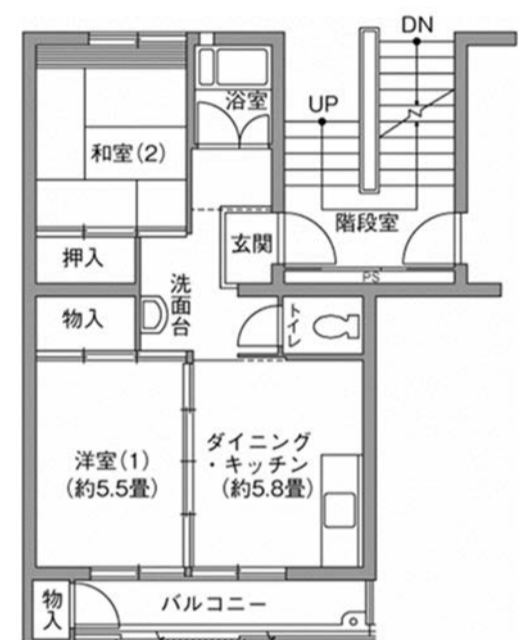

UR借上住宅一覧表

■ 単身申込可能住宅 ※ 単身者以外も申込み可能です。

住宅名	号棟	階数	管理戸数	タイプ	間取	住戸専用面積	浴室	浴槽・釜	エレベータ	整備年度	所在地	交通の便
牧の原団地	1街区11号棟	8	4	11A	2DK	40.60㎡	有	有	1,4,7階のみ停止	S50	松戸市 牧の原435-24	<ul style="list-style-type: none"> ・京成電鉄松戸線「常盤平」駅 から 京成バス千葉ウエスト（牧の原団地行）7分 牧の原団地下車 徒歩 1～2分 ・京成電鉄松戸線「八柱」駅 から 京成バス千葉ウエスト（牧の原団地行）10分 牧の原団地下車 徒歩 1～2分 ※号棟により徒歩時間が多少異なります。
			1	11B								
			1	11C								
			2	11E								
牧の原団地	1街区12号棟	8	2	12A	2DK	40.60㎡	有	有	1,4,7階のみ停止	S50	松戸市 牧の原2-5	
			1	12H								
			1	12J								
牧の原団地	1街区13号棟	8	4	13A	2DK	40.60㎡	有	有	1,4,7階のみ停止	S50	松戸市 牧の原2-5	
			1	13B								
			1	13C								
牧の原団地	1街区14号棟	8	5	14A	2DK	40.60㎡	有	有	1,4,7階のみ停止	S50	松戸市 牧の原2-5	
			1	14C								
牧の原団地	1街区15号棟	8	1	15A	2DK	40.60㎡	有	有	1,4,7階のみ停止	S50	松戸市 牧の原2-5	
牧の原団地	1街区20号棟	11	3	20A	2DK	45.30㎡	有	有	有	S50	松戸市 牧の原2-48	
			15	20B		42.30㎡						
			2	20C		43.10㎡						
牧の原団地	1街区21号棟	11	5	21A	2DK	45.30㎡	有	有	有	S50	松戸市 牧の原2-5	
			8	21B		42.30㎡						
牧の原団地	1街区22号棟	11	2	22A	2DK	45.80㎡	有	有	有	S50	松戸市 牧の原2-19	
			25	22B		43.00㎡						
			3	22C		43.80㎡						

UR 借上住宅 間取一覧

- 本紙記載の間取図はUR 都市機構より提供された図面をもとに作成されています。
- 左右反転タイプとなる場合がございます。
- 本紙記載の内容と現況が異なる場合は、現況を優先とします。
- 間取図の方位・縮尺は必ずしも一律ではありません。

1号棟～15号棟 間取

■ 1A～15Aタイプ

■ 11B、13Bタイプ

■ 1C～14Cタイプ

■ 5E、7E、11Eタイプ

■ 1H、2H、12Hタイプ

■ 2J、5J、12Jタイプ

20号棟～22号棟 間取

■ 20A～22Aタイプ

■ 20B～22Bタイプ

■ 20C、22Cタイプ