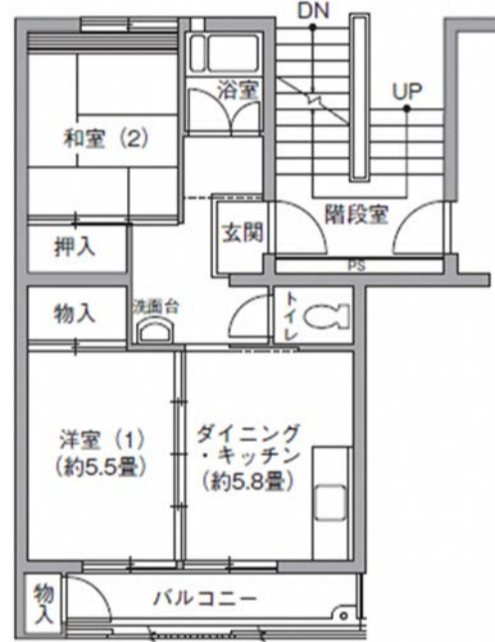

UR借上住宅一覧表

■ 単身申込可能住宅 ※ 単身者以外も申込み可能です。

住宅名	号棟	階数	管理戸数	タイプ	間取	住戸専用面積	浴室	浴槽・釜	エレベータ	整備年度	所在地	交通の便
牧の原団地	1街区11号棟	8	4	11A	2DK	40.60㎡	有	有	1,4,7階のみ停止	S50	松戸市 牧の原435-24	<ul style="list-style-type: none"> ・京成電鉄松戸線「常盤平」駅 から 京成バス千葉ウエスト（牧の原団地行）7分 牧の原団地下車 徒歩 1～2分 ・京成電鉄松戸線「八柱」駅 から 京成バス千葉ウエスト（牧の原団地行）10分 牧の原団地下車 徒歩 1～2分 ※号棟により徒歩時間が多少異なります。
			1	11B								
			1	11C								
			2	11E								
牧の原団地	1街区12号棟	8	2	12A	2DK	40.60㎡	有	有	1,4,7階のみ停止	S50	松戸市 牧の原2-5	
			1	12H								
			1	12J								
牧の原団地	1街区13号棟	8	4	13A	2DK	40.60㎡	有	有	1,4,7階のみ停止	S50	松戸市 牧の原2-5	
			1	13B								
			1	13C								
牧の原団地	1街区14号棟	8	5	14A	2DK	40.60㎡	有	有	1,4,7階のみ停止	S50	松戸市 牧の原2-5	
			1	14C								
牧の原団地	1街区15号棟	8	1	15A	2DK	40.60㎡	有	有	1,4,7階のみ停止	S50	松戸市 牧の原2-5	
牧の原団地	1街区20号棟	11	3	20A	2DK	45.30㎡	有	有	有	S50	松戸市 牧の原2-48	
			15	20B		42.30㎡						
			2	20C		43.10㎡						
牧の原団地	1街区21号棟	11	5	21A	2DK	45.30㎡	有	有	有	S50	松戸市 牧の原2-5	
			8	21B		42.30㎡						
牧の原団地	1街区22号棟	11	2	22A	2DK	45.80㎡	有	有	有	S50	松戸市 牧の原2-19	
			25	22B		43.00㎡						
			3	22C		43.80㎡						

UR 借上住宅 間取一覧

- 本紙記載の間取図はUR 都市機構より提供された図面をもとに作成されています。
- 左右反転タイプとなる場合がございます。
- 本紙記載の内容と現況が異なる場合は、現況を優先とします。
- 間取図の方位・縮尺は必ずしも一律ではありません。

1号棟～15号棟 間取

■ 1A～15Aタイプ

■ 11B、13Bタイプ

■ 1C～14Cタイプ

■ 5E、7E、11Eタイプ

■ 1H、2H、12Hタイプ

■ 2J、5J、12Jタイプ

20号棟～22号棟 間取

■ 20A～22Aタイプ

■ 20B～22Bタイプ

■ 20C、22Cタイプ