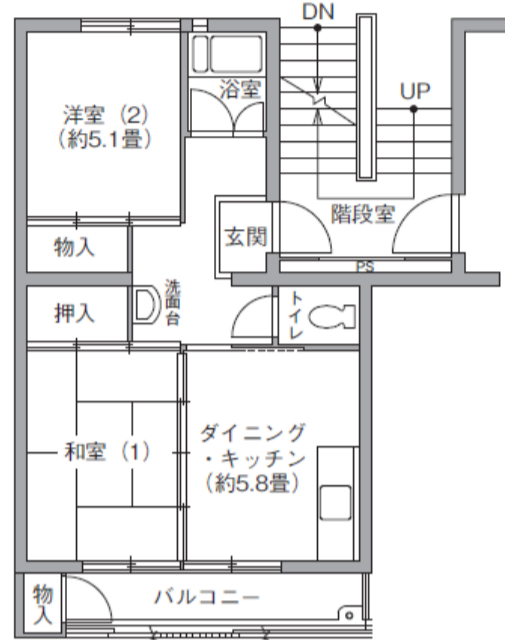

UR借上住宅一覧表

■ 単身申込可能住宅 ※ 単身者以外も申込み可能です。

住宅名	号棟	階数	管理戸数	タイプ	間取	住戸専用面積	浴室	浴槽・釜	エレベータ	整備年度	所在地	交通の便
牧の原団地	1街区11号棟	8	4	11A	2DK	40.60㎡	有	有	1,4,7階のみ停止	S50	松戸市 牧の原435-24	<ul style="list-style-type: none"> ・京成電鉄松戸線「常盤平」駅 から 京成バス千葉ウエスト（牧の原団地行）7分 牧の原団地下車 徒歩 1～2分 ・京成電鉄松戸線「八柱」駅 から 京成バス千葉ウエスト（牧の原団地行）10分 牧の原団地下車 徒歩 1～2分 ※号棟により徒歩時間が多少異なります。
			1	11B								
			1	11C								
			2	11E								
牧の原団地	1街区12号棟	8	2	12A	2DK	40.60㎡	有	有	1,4,7階のみ停止	S50	松戸市 牧の原2-5	
			1	12H								
			1	12J								
牧の原団地	1街区13号棟	8	4	13A	2DK	40.60㎡	有	有	1,4,7階のみ停止	S50	松戸市 牧の原2-5	
			1	13B								
			1	13C								
牧の原団地	1街区14号棟	8	5	14A	2DK	40.60㎡	有	有	1,4,7階のみ停止	S50	松戸市 牧の原2-5	
			1	14C								
牧の原団地	1街区15号棟	8	1	15A	2DK	40.60㎡	有	有	1,4,7階のみ停止	S50	松戸市 牧の原2-5	
牧の原団地	1街区20号棟	11	3	20A	2DK	45.30㎡	有	有	有	S50	松戸市 牧の原2-48	
			15	20B		42.30㎡						
			2	20C		43.10㎡						
牧の原団地	1街区21号棟	11	5	21A	2DK	45.30㎡	有	有	有	S50	松戸市 牧の原2-5	
			8	21B		42.30㎡						
牧の原団地	1街区22号棟	11	2	22A	2DK	45.80㎡	有	有	有	S50	松戸市 牧の原2-19	
			25	22B		43.00㎡						
			3	22C		43.80㎡						

UR 借上住宅 間取一覧

- 本紙記載の間取図はUR 都市機構より提供された図面をもとに作成されています。
- 左右反転タイプとなる場合がございます。
- 本紙記載の内容と現況が異なる場合は、現況を優先とします。
- 間取図の方位・縮尺は必ずしも一律ではありません。

1号棟～15号棟 間取

■ 1A～15Aタイプ

■ 11B、13Bタイプ

■ 1C～14Cタイプ

■ 5E、7E、11Eタイプ

■ 1H、2H、12Hタイプ

■ 2J、5J、12Jタイプ

20号棟～22号棟 間取

■ 20A～22Aタイプ

■ 20B～22Bタイプ

■ 20C、22Cタイプ