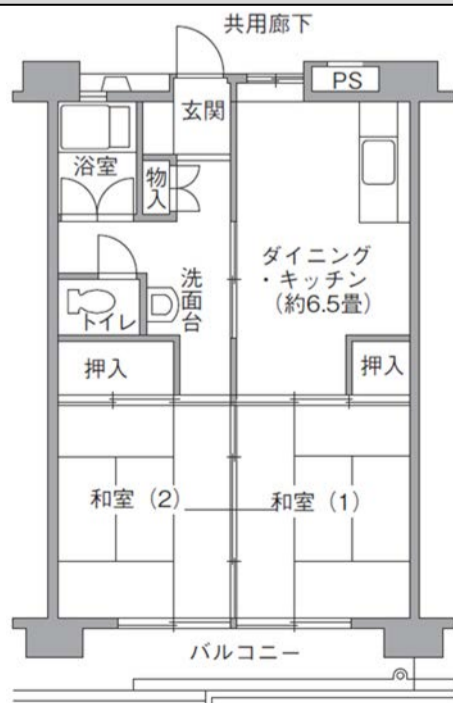

UR借上住宅一覧表

■ 単身申込可能住宅 ※ 単身者以外も申込み可能です。

住宅名	号棟	階数	管理戸数	タイプ	間取	住戸専用面積	浴室	浴槽・釜	エレベータ	整備年度	所在地	交通の便
牧の原団地	1街区11号棟	8	4	11A	2DK	40.60㎡	有	有	1,4,7階のみ停止	S50	松戸市 牧の原435-24	<ul style="list-style-type: none"> ・京成電鉄松戸線「常盤平」駅 から 京成バス千葉ウエスト（牧の原団地行）7分 牧の原団地下車 徒歩 1～2分 ・京成電鉄松戸線「八柱」駅 から 京成バス千葉ウエスト（牧の原団地行）10分 牧の原団地下車 徒歩 1～2分 ※号棟により徒歩時間が多少異なります。
			1	11B								
			1	11C								
			2	11E								
牧の原団地	1街区12号棟	8	2	12A	2DK	40.60㎡	有	有	1,4,7階のみ停止	S50	松戸市 牧の原2-5	
			1	12H								
			1	12J								
牧の原団地	1街区13号棟	8	4	13A	2DK	40.60㎡	有	有	1,4,7階のみ停止	S50	松戸市 牧の原2-5	
			1	13B								
			1	13C								
牧の原団地	1街区14号棟	8	5	14A	2DK	40.60㎡	有	有	1,4,7階のみ停止	S50	松戸市 牧の原2-5	
			1	14C								
牧の原団地	1街区15号棟	8	1	15A	2DK	40.60㎡	有	有	1,4,7階のみ停止	S50	松戸市 牧の原2-5	
牧の原団地	1街区20号棟	11	3	20A	2DK	45.30㎡	有	有	有	S50	松戸市 牧の原2-48	
			15	20B		42.30㎡						
			2	20C		43.10㎡						
牧の原団地	1街区21号棟	11	5	21A	2DK	45.30㎡	有	有	有	S50	松戸市 牧の原2-5	
			8	21B		42.30㎡						
牧の原団地	1街区22号棟	11	2	22A	2DK	45.80㎡	有	有	有	S50	松戸市 牧の原2-19	
			25	22B		43.00㎡						
			3	22C		43.80㎡						

UR 借上住宅 間取一覧

- 本紙記載の間取図はUR 都市機構より提供された図面をもとに作成されています。
- 左右反転タイプとなる場合がございます。
- 本紙記載の内容と現況が異なる場合は、現況を優先とします。
- 間取図の方位・縮尺は必ずしも一律ではありません。

1号棟～15号棟 間取

■ 1A～15Aタイプ

■ 11B、13Bタイプ

■ 1C～14Cタイプ

■ 5E、7E、11Eタイプ

■ 1H、2H、12Hタイプ

■ 2J、5J、12Jタイプ

20号棟～22号棟 間取

■ 20A～22Aタイプ

■ 20B～22Bタイプ

■ 20C、22Cタイプ