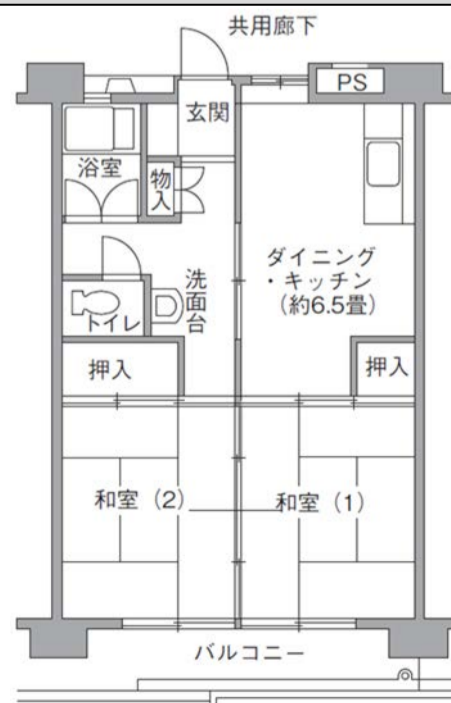

UR借上住宅一覧表

■ 単身申込可能住宅 ※ 単身者以外も申込み可能です。

住宅名	号棟	階数	管理戸数	タイプ	間取	住戸専用面積	浴室	浴槽・釜	エレベータ	整備年度	所在地	交通の便
牧の原団地	1街区11号棟	8	4	11A	2DK	40.60㎡	有	有	1,4,7階のみ停止	S50	松戸市 牧の原435-24	<ul style="list-style-type: none"> ・京成電鉄松戸線「常盤平」駅 から 京成バス千葉ウエスト（牧の原団地行）7分 牧の原団地下車 徒歩 1～2分 ・京成電鉄松戸線「八柱」駅 から 京成バス千葉ウエスト（牧の原団地行）10分 牧の原団地下車 徒歩 1～2分 ※号棟により徒歩時間が多少異なります。
			1	11B								
			1	11C								
			2	11E								
牧の原団地	1街区12号棟	8	2	12A	2DK	40.60㎡	有	有	1,4,7階のみ停止	S50	松戸市 牧の原2-5	
			1	12H								
			1	12J								
牧の原団地	1街区13号棟	8	4	13A	2DK	40.60㎡	有	有	1,4,7階のみ停止	S50	松戸市 牧の原2-5	
			1	13B								
			1	13C								
牧の原団地	1街区14号棟	8	5	14A	2DK	40.60㎡	有	有	1,4,7階のみ停止	S50	松戸市 牧の原2-5	
			1	14C								
牧の原団地	1街区15号棟	8	1	15A	2DK	40.60㎡	有	有	1,4,7階のみ停止	S50	松戸市 牧の原2-5	
牧の原団地	1街区20号棟	11	3	20A	2DK	45.30㎡	有	有	有	S50	松戸市 牧の原2-48	
			15	20B		42.30㎡						
			2	20C		43.10㎡						
牧の原団地	1街区21号棟	11	5	21A	2DK	45.30㎡	有	有	有	S50	松戸市 牧の原2-5	
			8	21B		42.30㎡						
牧の原団地	1街区22号棟	11	2	22A	2DK	45.80㎡	有	有	有	S50	松戸市 牧の原2-19	
			25	22B		43.00㎡						
			3	22C		43.80㎡						

UR 借上住宅 間取一覧

- 本紙記載の間取図はUR 都市機構より提供された図面をもとに作成されています。
- 左右反転タイプとなる場合がございます。
- 本紙記載の内容と現況が異なる場合は、現況を優先とします。
- 間取図の方位・縮尺は必ずしも一律ではありません。

1号棟～15号棟 間取

■ 1A～15Aタイプ

■ 11B、13Bタイプ

■ 1C～14Cタイプ

■ 5E、7E、11Eタイプ

■ 1H、2H、12Hタイプ

■ 2J、5J、12Jタイプ

20号棟～22号棟 間取

■ 20A～22Aタイプ

■ 20B～22Bタイプ

■ 20C、22Cタイプ