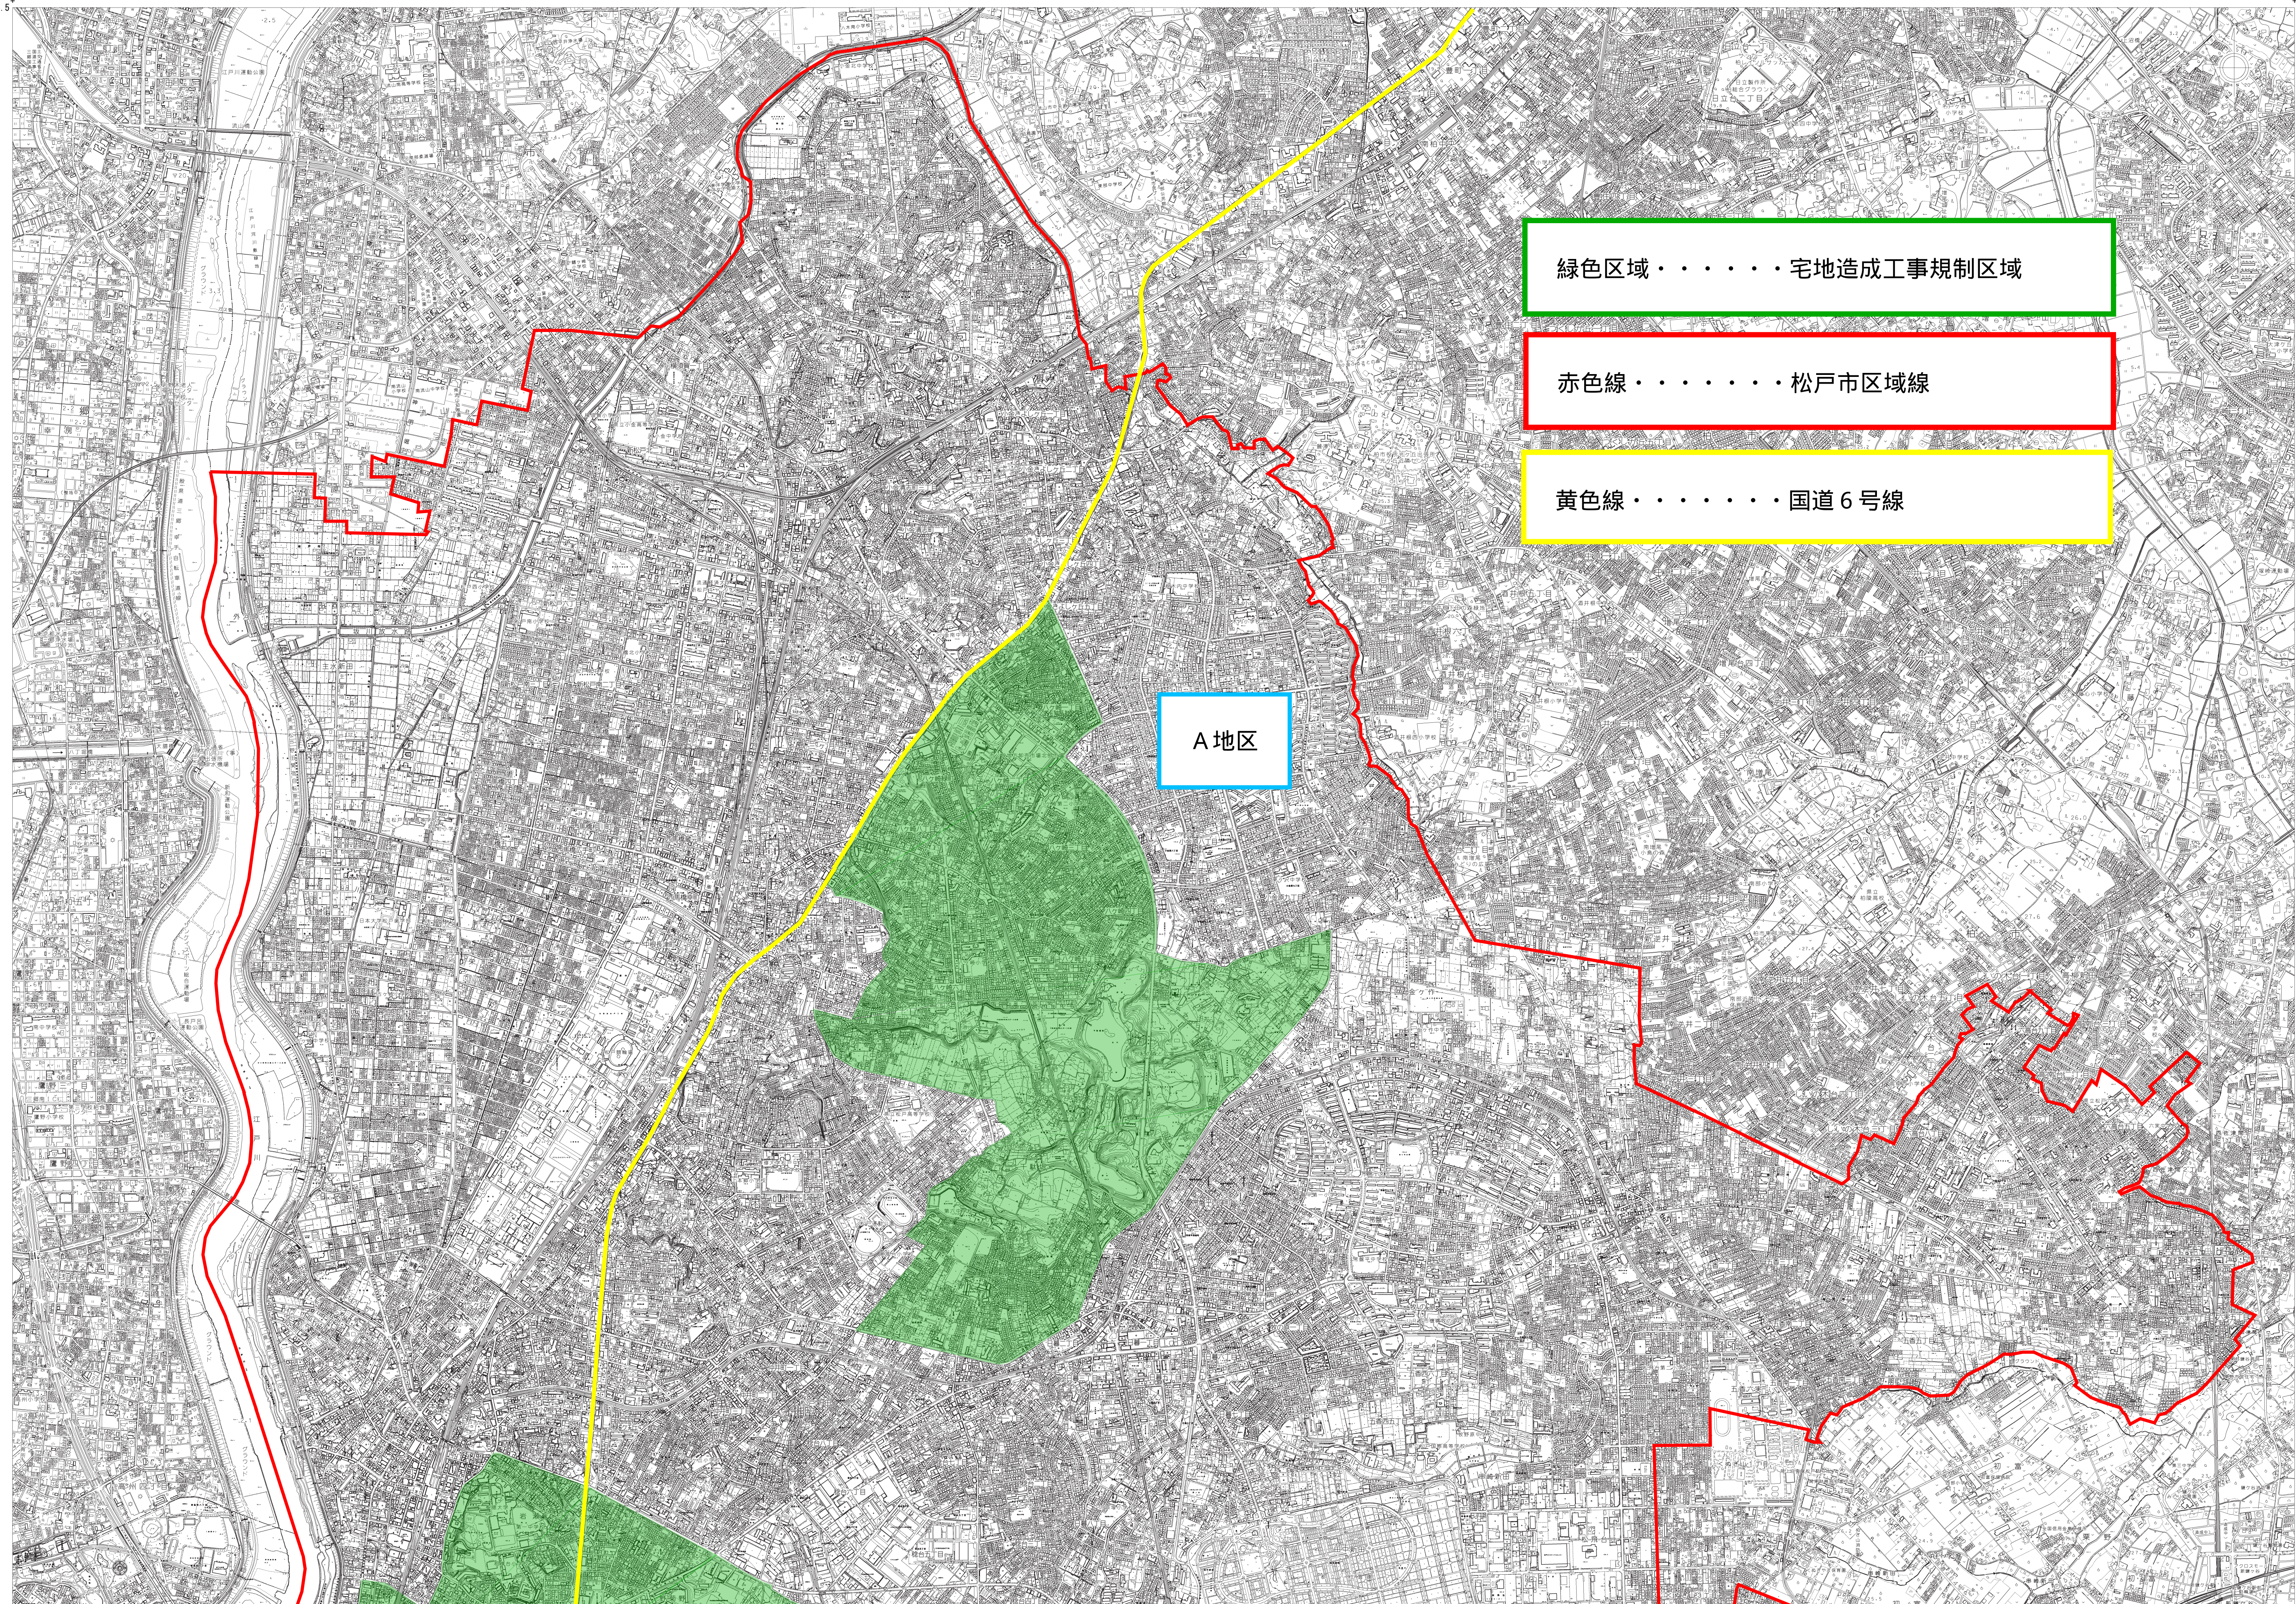

松戸市全図

1:15,000

平成二十六年三月作成

綠色区域 宅地造成工事規制区域

赤色線 松戸市区域線

黄色線 国道6号線

A地区

B地区