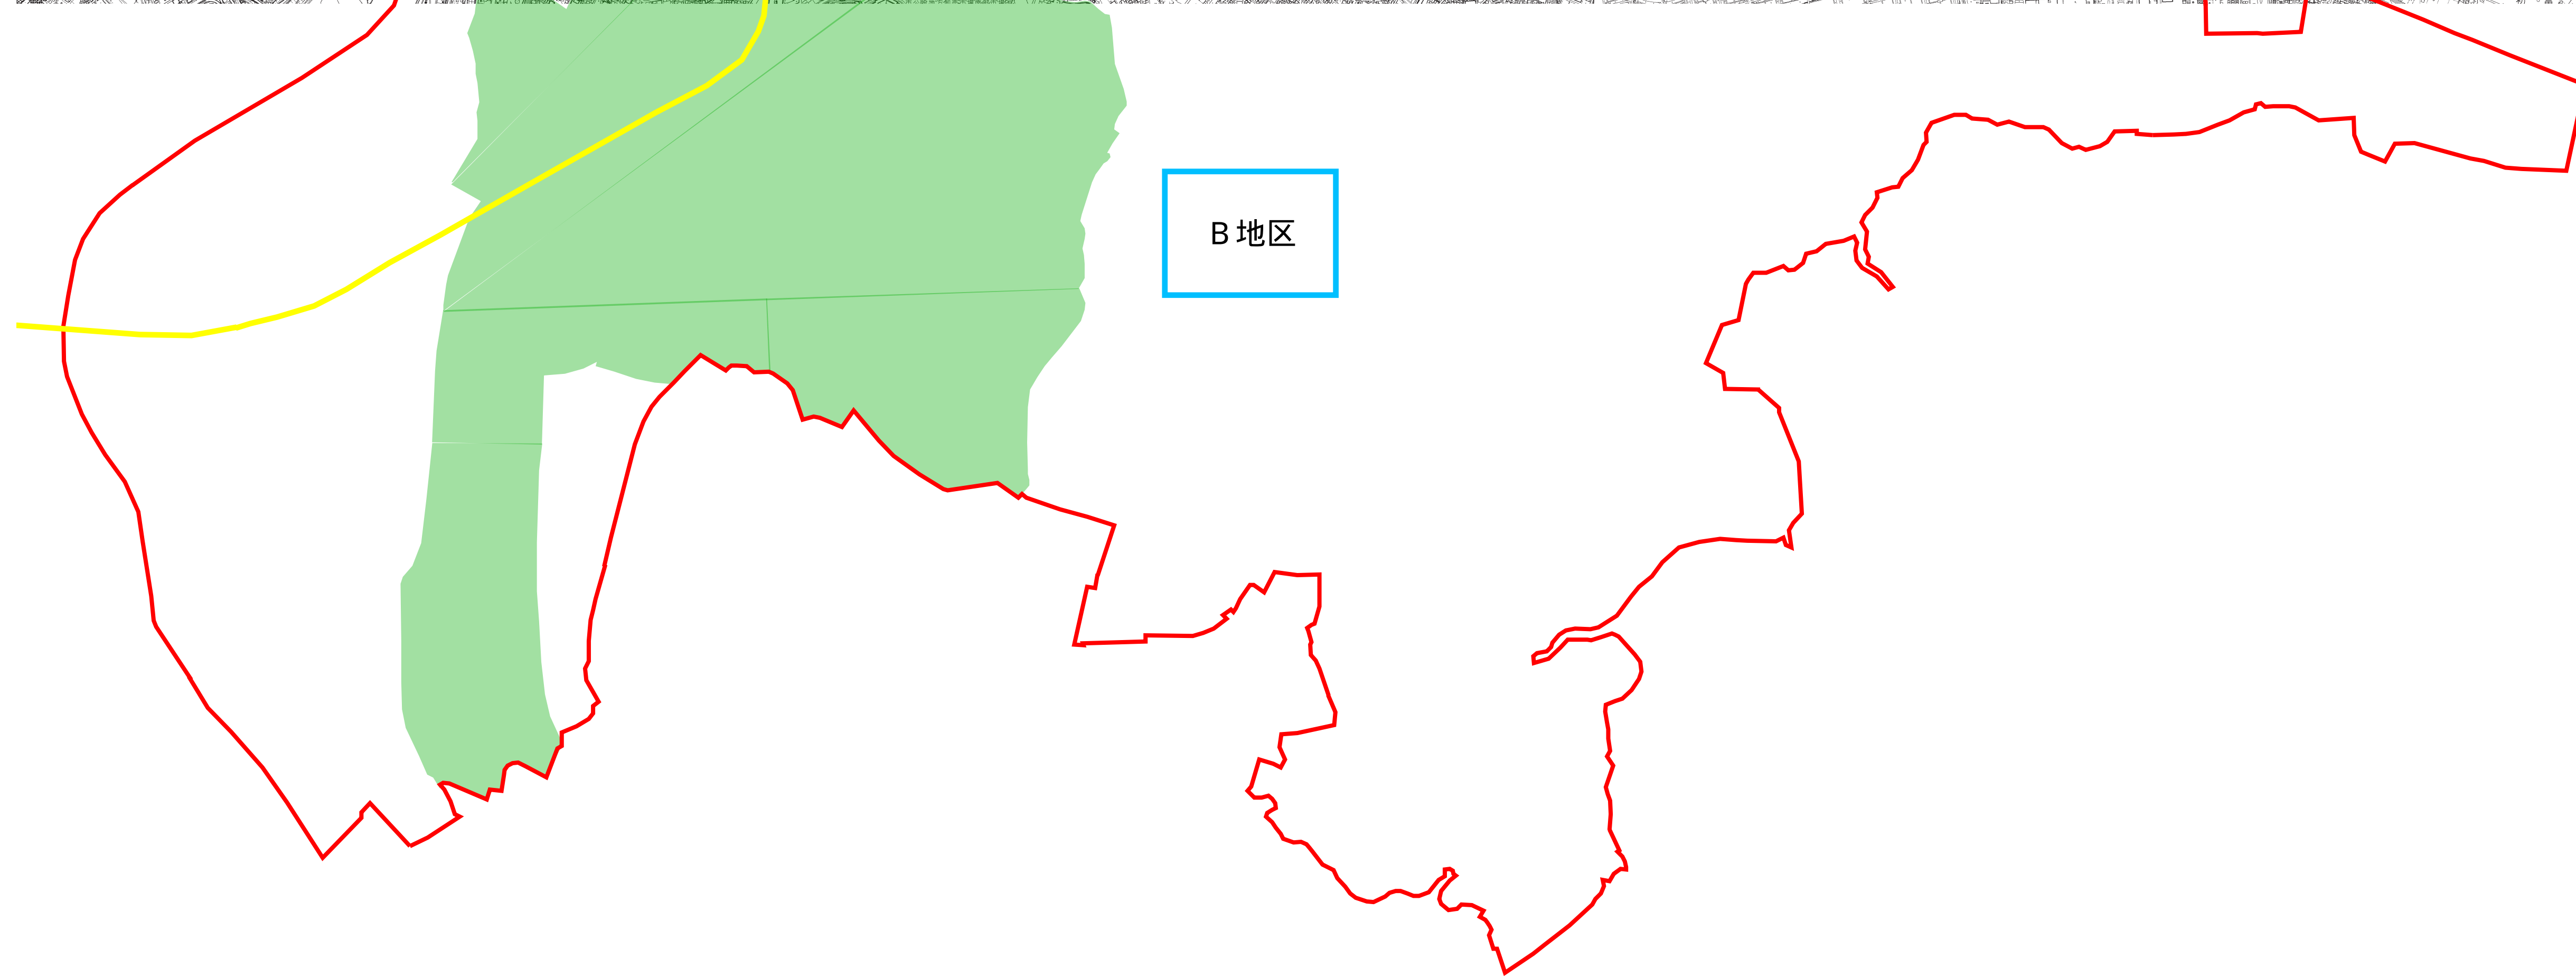

松戸市全図

1:15,000

平成二十六年三月作成

綠色区域 宅地造成工事規制区域

赤色線 松戸市区域線

黄色線 国道6号線

A地区

B地区