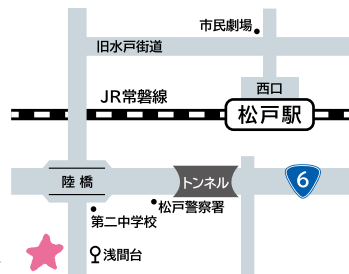

まつど市民活動サポートセンター

(指定管理者: NPO法人まつどNPO協議会)

〒271-0094 松戸市上矢切299-1 総合福祉会館内
TEL | 047-365-5522
MAIL | hai_saposen@matsudo-sc.com
WEB | http://www.matsudo-sc.com/

開館時間

月～土曜 9:00～21:00
日曜 9:00～17:00
※第1・第3水曜は休館日

松戸駅からの行き方

松戸駅西口
京成バス[1番]乗り場
「矢切駅經由市川駅行」
→「浅間台」で下車目の前

あなたのご応募
お待ちしております!

Let's体験!! 2026 プログラム一覧

A 松戸の環境づくりに関わろう!

- | | |
|-------------------------------|----------------------------------|
| 1 関さんの森を育む会 | 関さんの森で里山ボランティア体験! |
| 2 松戸里やま応援団 三樹の会 | 樹齢250年の巨木と竹林に包まれた里山での体験 |
| 3 松戸里やま応援団 樹人の会「野うさぎの森」 | #夏ボラ やってみよう森の保全活動「森があなたを待っています!」 |
| 4 NPO法人メイク松戸ビューティフル | 捨てないで! 街はみんなの庭だから |
| 5 まつどゼロウェイスト | 江戸川・坂川・新坂川ゼロウェイストチャレンジ |
| 6 MATSUDO CENTRALPARK KEEPERS | 松戸中央公園のごみ拾いを一緒にやりましょう |
| 7 リベアカフェ30 | 壊れてしまった大切なものを一緒に直しましょう |
| 8 一般社団法人銀座環境会議 | 【使い捨て容器削減!】給水スポット、マイ容器スポットを広げよう |