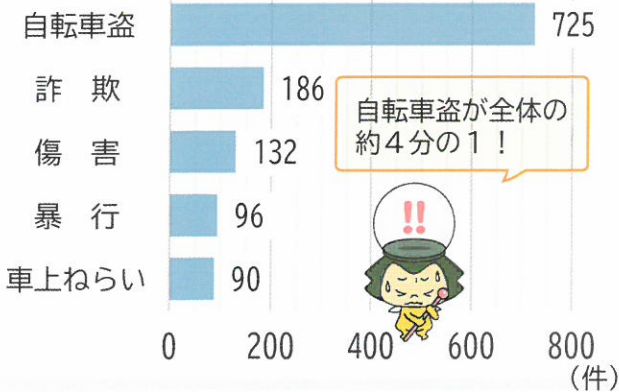

# 松戸市内の犯罪発生状況

令和7年中

## 刑法犯手口別件数 (上位5種)

(令和7年 2,914件中)

自転車盗が全体の約4分の1!