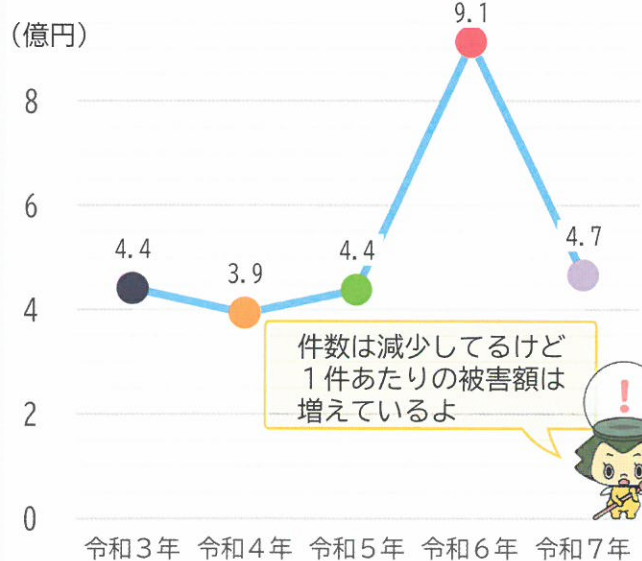

被害金額

件数は減少してるけど1件あたりの被害額は増えているよ

電話de詐欺被害防止対策

電話de詐欺被害に加え SNS型投資・ロマンス詐欺の被害も急増中!

1. ☒ 著名人になりすました広告
   - ☒ 「必ず儲かる」「あなただけ」
   - ☒ SNS投資グループに誘導
2. という点に特に注意してね

電話de詐欺被害にあわないために

- ☒ 警察が【あなたに犯罪の容疑がかかっていると伝える】
  【SNSで連絡する】【暗証番号を聞く】ことは絶対にありません!
- ☒ ATMで還付金を受け取る手続きはできません!
- ☒ 携帯電話の対策は【着信設定の見直し】、固定電話の対策は【防犯機能付き電話機の導入】【国際電話着信ブロック】が効果的!
  国際電話不取扱受付センター ☎ 0120-210-364

松戸市お知らせキャラクター「まつまつ」

より詳細な内容は市ホームページに掲載しています

松戸市 市民安全課
047-366-7285

※松戸警察署・松戸東警察署より提供された犯罪発生件数に基づき作成しています。数値は暫定値であるため、今後変更となる可能性があります。