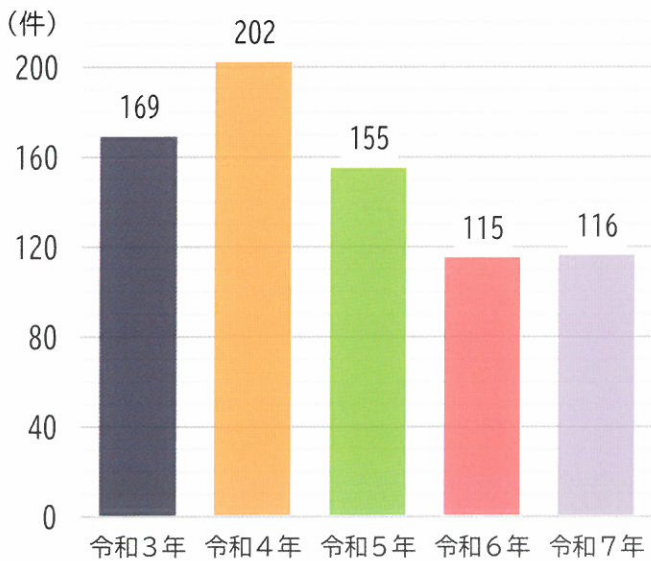

電話de詐欺の被害状況

被害件数