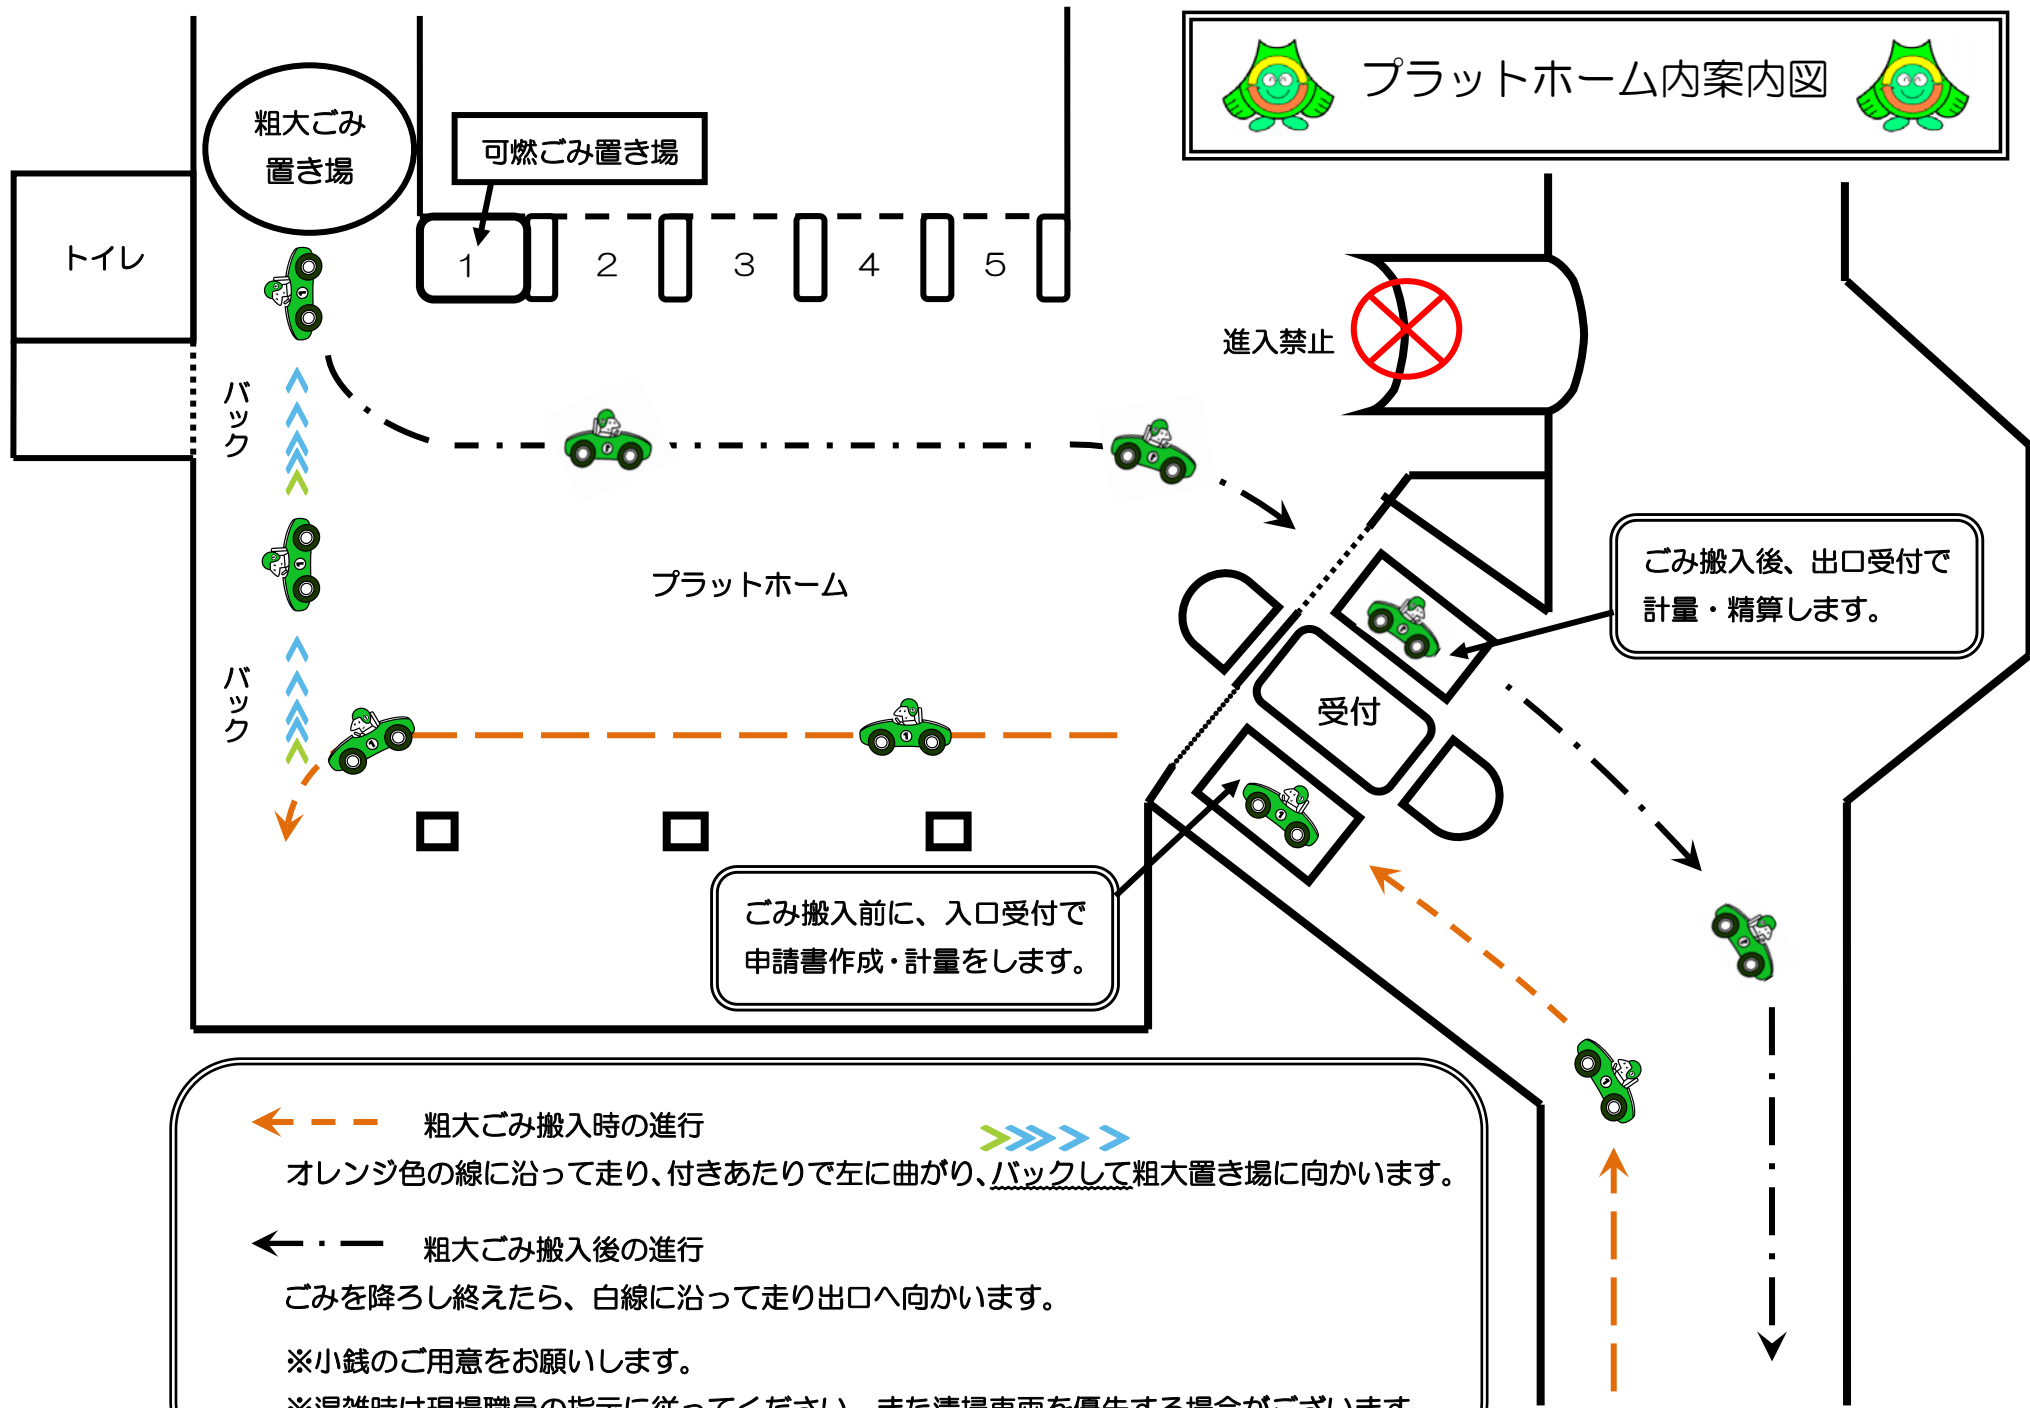

プラットホーム案内図

- 粗大ごみ搬入時の進行
 オレンジ色の線に沿って走り、付きあたりで左に曲がり、バックして粗大置き場に向かいます。
-
- 粗大ごみ搬入後の進行
 ごみを降ろし終わったら、白線に沿って走り出口へ向かいます。
- ※小銭のご用意をお願いします。
- ※混雑時は現場職員の指示に従ってください。また清掃車両を優先する場合がございます。