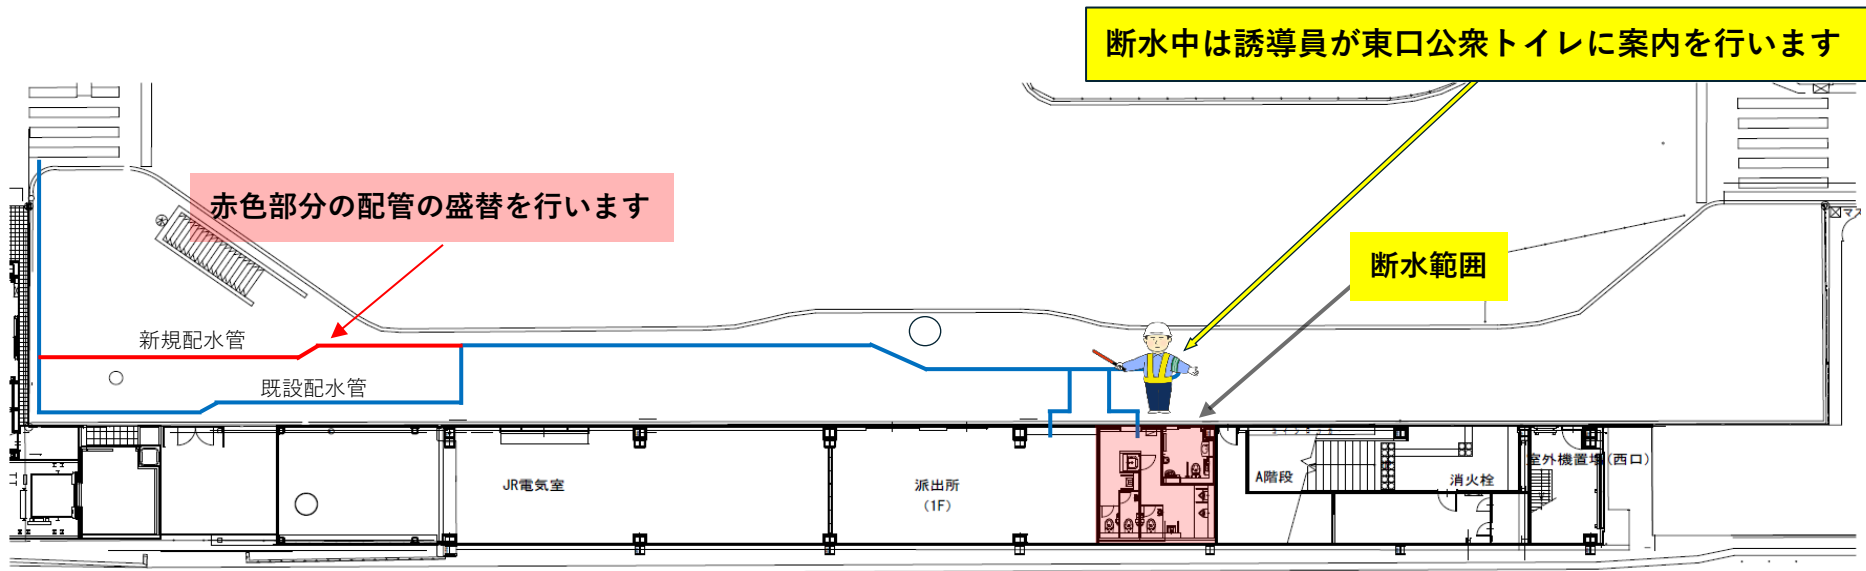

# 断水のお知らせ

給水管の盛替え工事に伴い**2026年5月26日 0時～5時**  
予定で松戸市公衆トイレが断水となり使用できません。

※1 断水復旧時に公衆トイレ内に入室して水栓器具、大便器等の水出しを行い、無色透明であることの確認をおこないます。

※2 作業完了後は誘導員の配置も解消しますので自由にお使いいただけます。