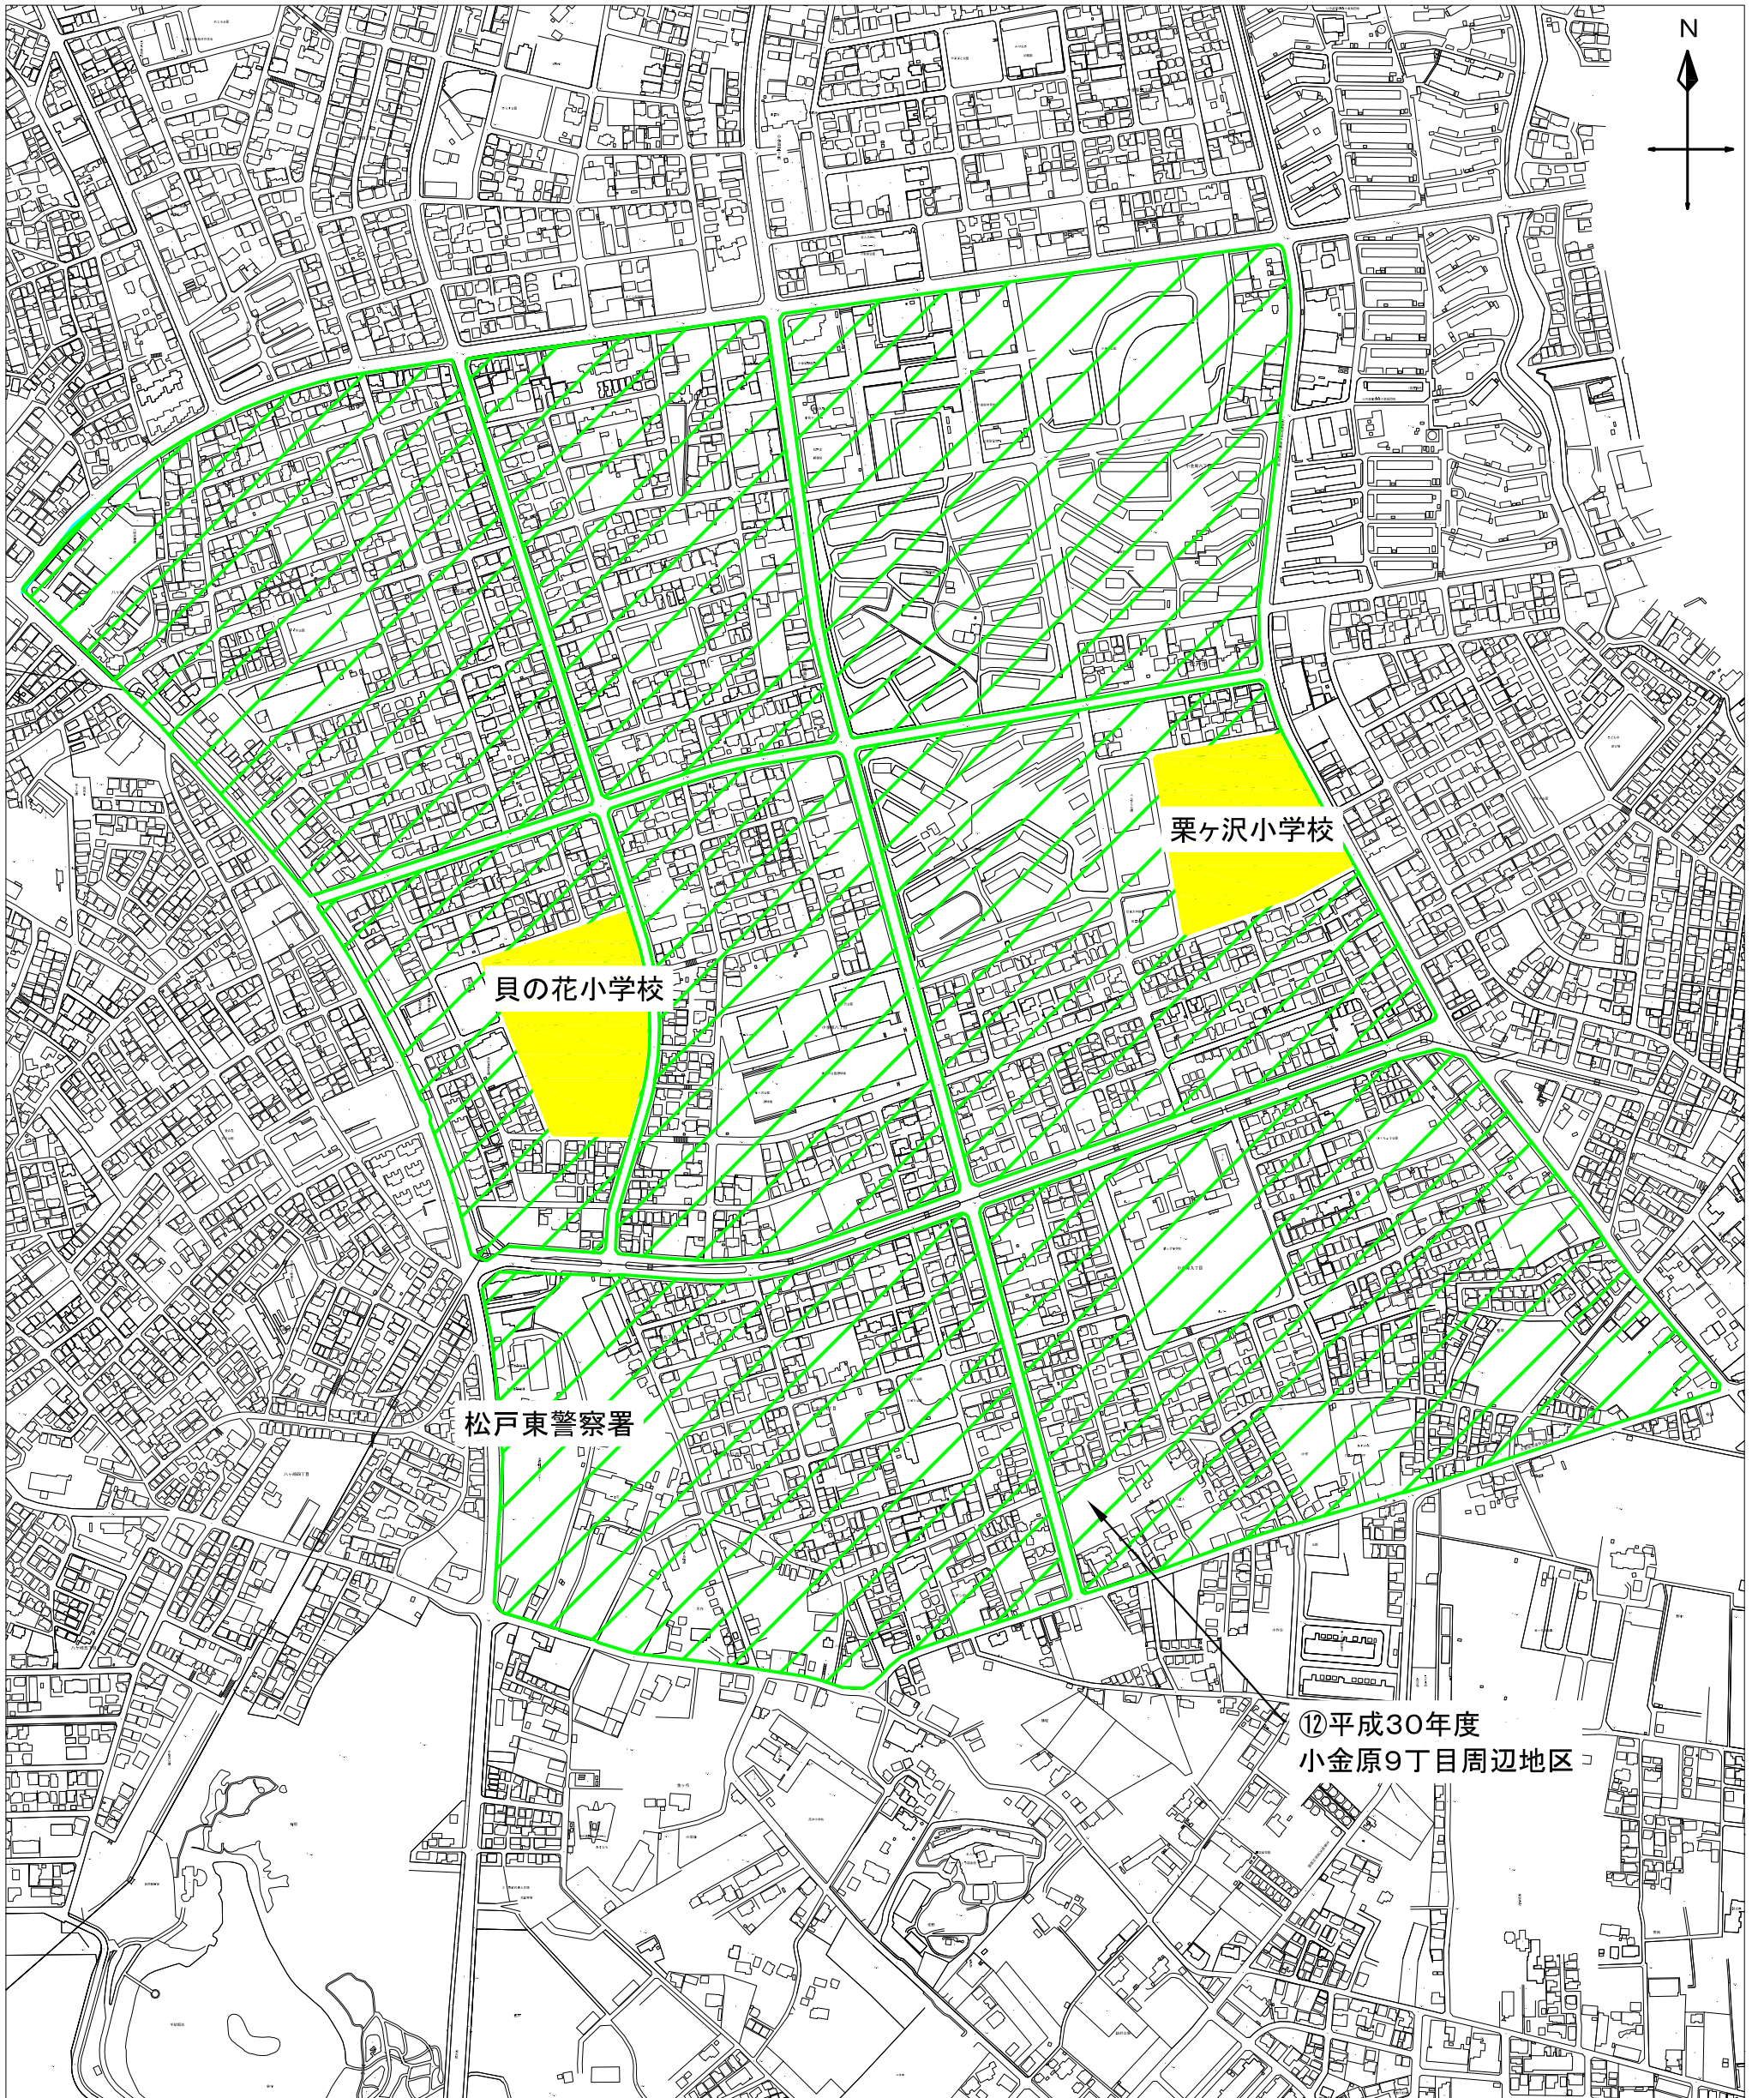

⑫小金原9丁目周辺地区 S=1/8000

⑫平成30年度
小金原9丁目周辺地区