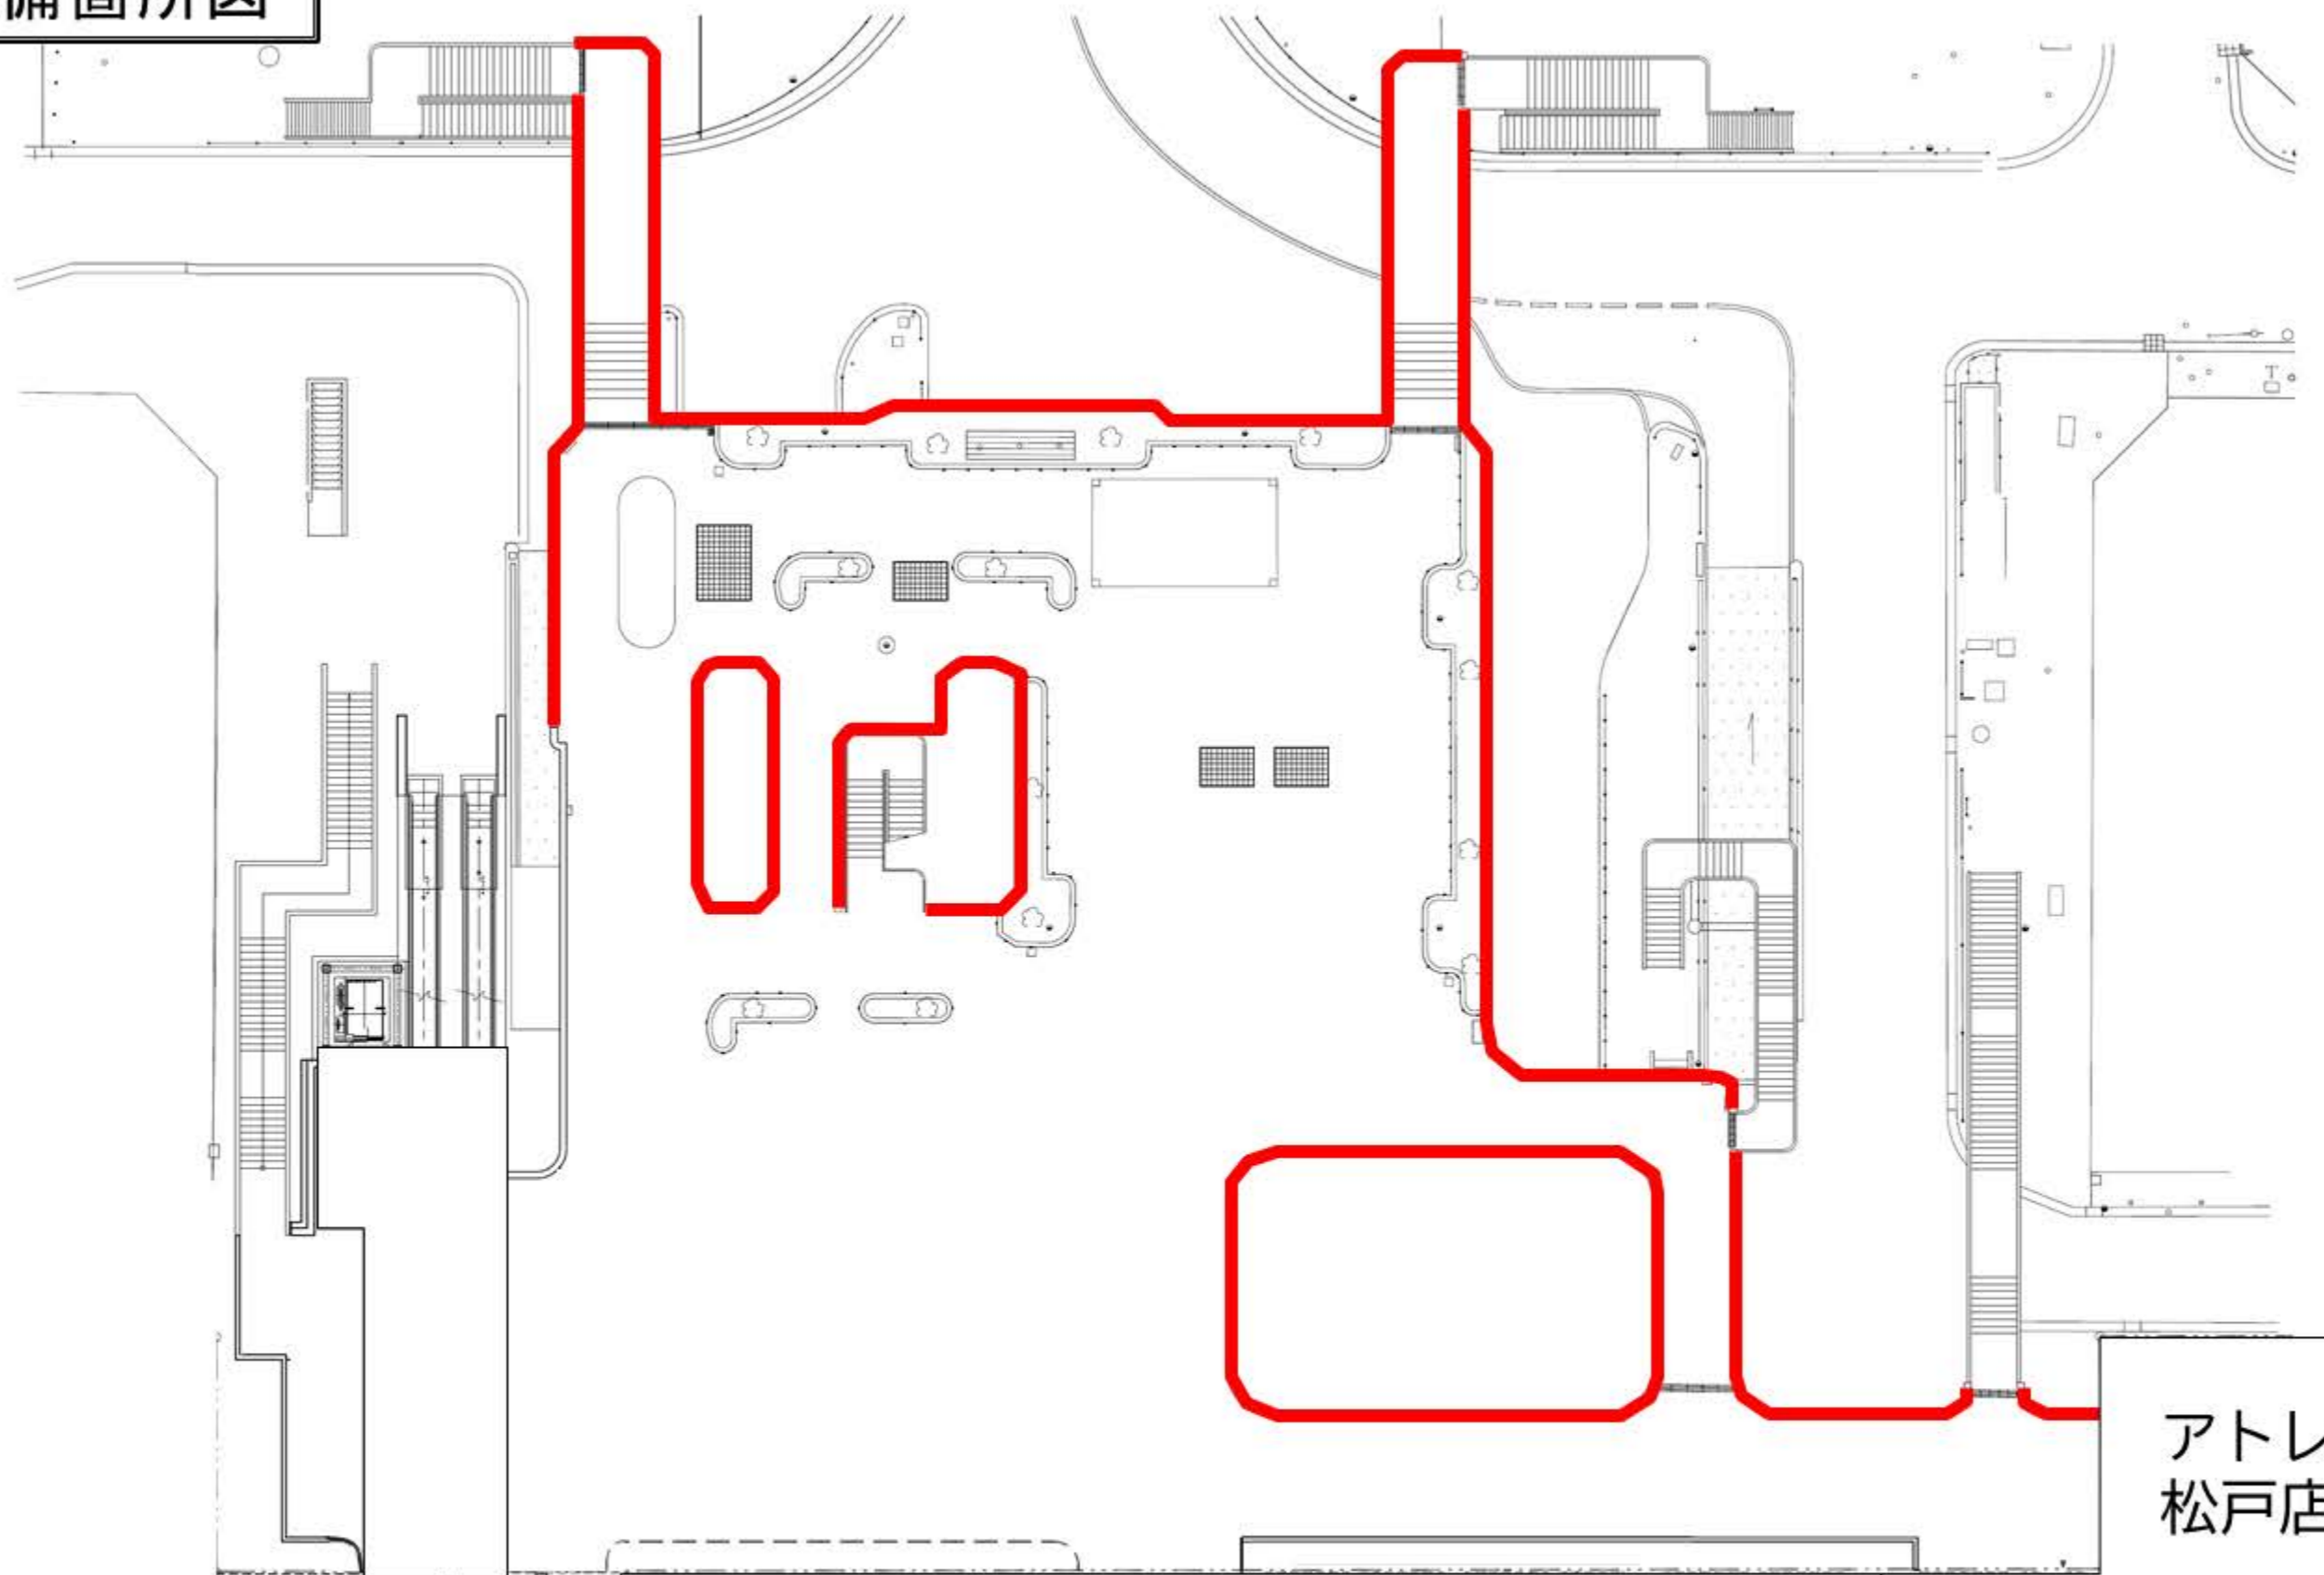

令和5年度整備箇所図

アトレ
松戸店

松戸駅

上野方面 ←

→ 柏方面