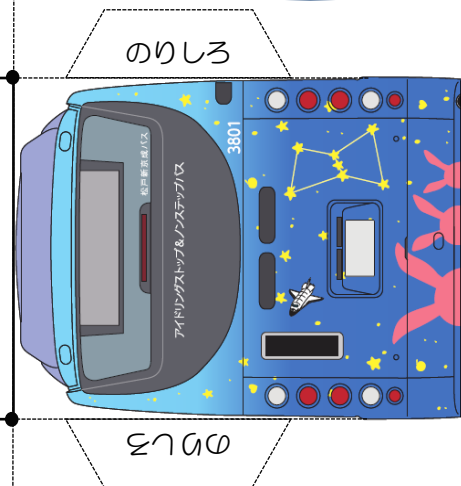

ゆめいろバスをつくってみよう！

バスのまわりを
はさみで切^きって
ゆめいろバスを
く^た組み立てよう！

けんりつまつどこうこう がくせい
県立松戸高校の学生が
デザインしたオリジナル
ラッピングのバスだよ！

ゆめいろ バス

「ゆめいろバス」は
まつどし うんこう
松戸市が運行している
コミュニティバスだよ！

主な
ルート

そうごういりょう
総合医療センター

運賃
大人 180円
小人 90円