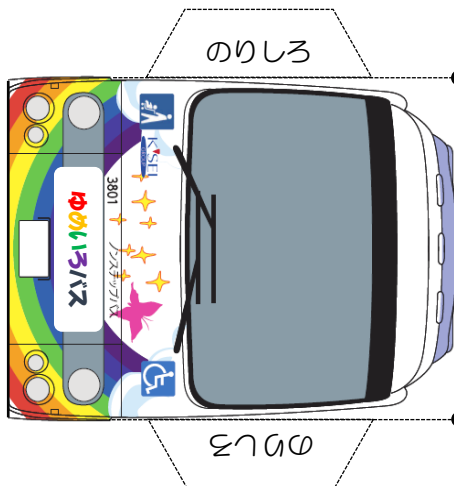

ゆめいろバスをつくってみよう！

バスのまわりを
はさみで切^きって
ゆめいろバスを
く^た組み立てよう！

けんりつまつどこうこう がくせい
県立松戸高校の学生が
デザインしたオリジナル
ラッピングのバスだよ！

ゆめいろ バス

「ゆめいろバス」は
まつどし うんこう
松戸市が運行している
コミュニティバスだよ！

主な
ルート

そうごういりょう
総合医療センター

運賃
大人 180円
小人 90円