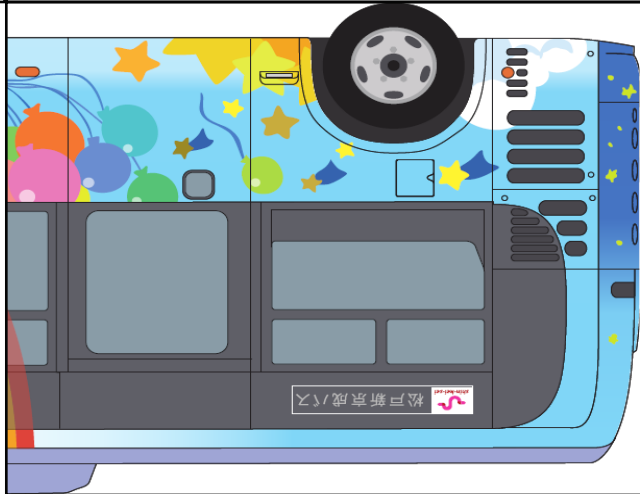

ゆめいろバスを
つくってみよう！

まえ

のりしろ

のりしろ

「ゆめいろバス」
まつどし うんこう
は松戸市が運行
しているコミュニ
ティバスだよ！

のりしろ

のりしろ

バスのまわりをはさみで切^きって
ゆめいろバスを組^くみ立^たてよう！

く^た組み立^たてると

はこ
箱として

つか
使えます！

うしろ

のりしろ

のりしろ

【お問い合わせ】

松戸市 交通政策課
TEL 047-704-3996

のりしろ

のりしろ

けんりつまつとごうこう がくせい
県立松戸高校の学生が
デザインしたオリジナル
ラッピングのバスだよ!