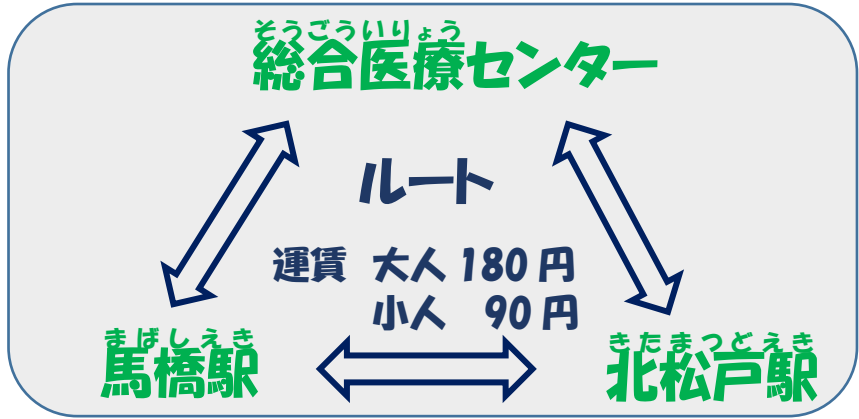

く^た組み立^たてると

はこ
箱として

つか
使えます！

うしろ

のりしろ

のりしろ

【お問い合わせ】

松戸市 交通政策課
TEL 047-704-3996

のりしろ

のりしろ

けんりつまつとごうこう がくせい
県立松戸高校の学生が
デザインしたオリジナル
ラッピングのバスだよ!