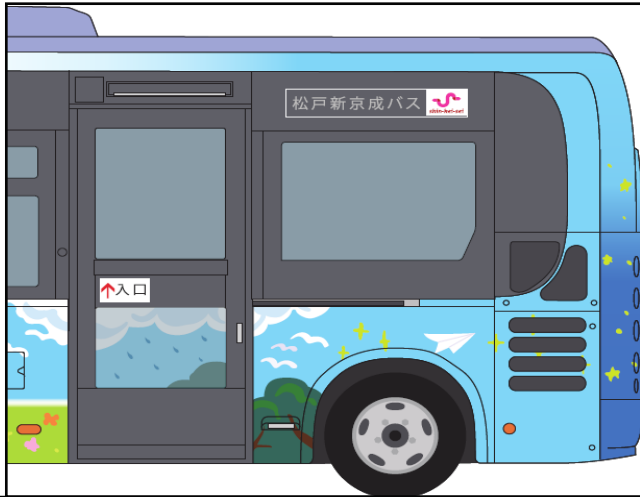

ゆめいろバスを
つくってみよう！

まえ

のりしろ

のりしろ

「ゆめいろバス」
まつどし うんこう
は松戸市が運行
しているコミュニ
ティバスだよ！

のりしろ

のりしろ

バスのまわりをはさみで切^きって
ゆめいろバスを組^くみ立^たてよう！

く^た組み立^たてると

はこ
箱として

つか
使えます！

うしろ

のりしろ

のりしろ

【お問い合わせ】

松戸市 交通政策課
TEL 047-704-3996

のりしろ

のりしろ

けんりつまつとごうこう がくせい
県立松戸高校の学生が
デザインしたオリジナル
ラッピングのバスだよ!