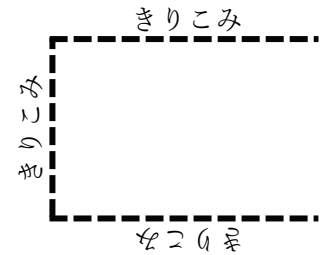

ゆめいろバスを
つくってみよう！

まえ

のりしろ

のりしろ

「ゆめいろバス」
まつどし うんこう
は松戸市が運行
しているコミュニ
ティバスだよ！

のりしろ

のりしろ

バスのまわりをはさみで切^きって
ゆめいろバスを組^くみ立^たてよう！

く^た組み立^たてると

はこ
箱として

つか
使えます！

うしろ

のりしろ

のりしろ

【お問い合わせ】

松戸市 交通政策課
TEL 047-704-3996

のりしろ

のりしろ

けんりつまつとごうこう がくせい
県立松戸高校の学生が
デザインしたオリジナル
ラッピングのバスだよ!