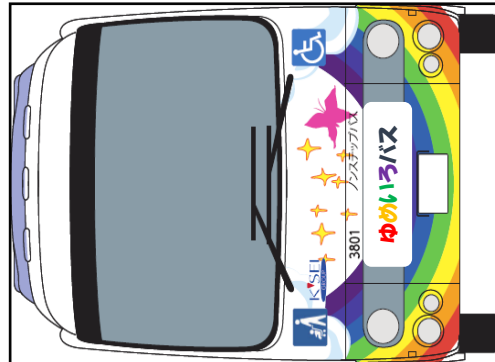

ゆめいろバスを
つくってみよう！

まえ

のりしろ

のりしろ

「ゆめいろバス」
まつどし うんこう
は松戸市が運行
しているコミュニ
ティバスだよ！

のりしろ

のりしろ

バスのまわりをはさみで切^きって
ゆめいろバスを組^くみ立^たてよう！

く^た組み立^たてると

はこ
箱として

つか
使えます！

うしろ

のりしろ

のりしろ

【お問い合わせ】

松戸市 交通政策課
TEL 047-704-3996

のりしろ

のりしろ

けんりつまつとごうこう がくせい
県立松戸高校の学生が
デザインしたオリジナル
ラッピングのバスだよ!