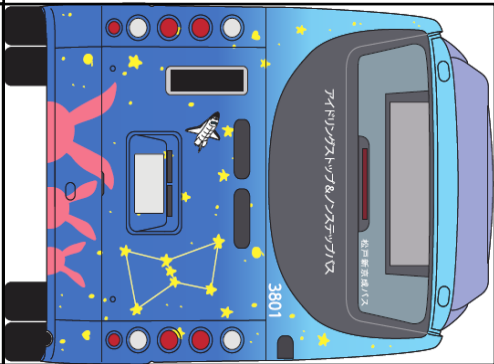

ゆめいろバスを
つくってみよう！

まえ

のりしろ

のりしろ

「ゆめいろバス」
まつどし うんこう
は松戸市が運行
しているコミュニ
ティバスだよ！

のりしろ

のりしろ

バスのまわりをはさみで切^きって
ゆめいろバスを組^くみ立^たてよう！

く^た組み立^たてると

はこ
箱として

つか
使えます！

うしろ

のりしろ

のりしろ

【お問い合わせ】

松戸市 交通政策課
TEL 047-704-3996

のりしろ

のりしろ

けんりつまつとごうこう がくせい
県立松戸高校の学生が
デザインしたオリジナル
ラッピングのバスだよ!