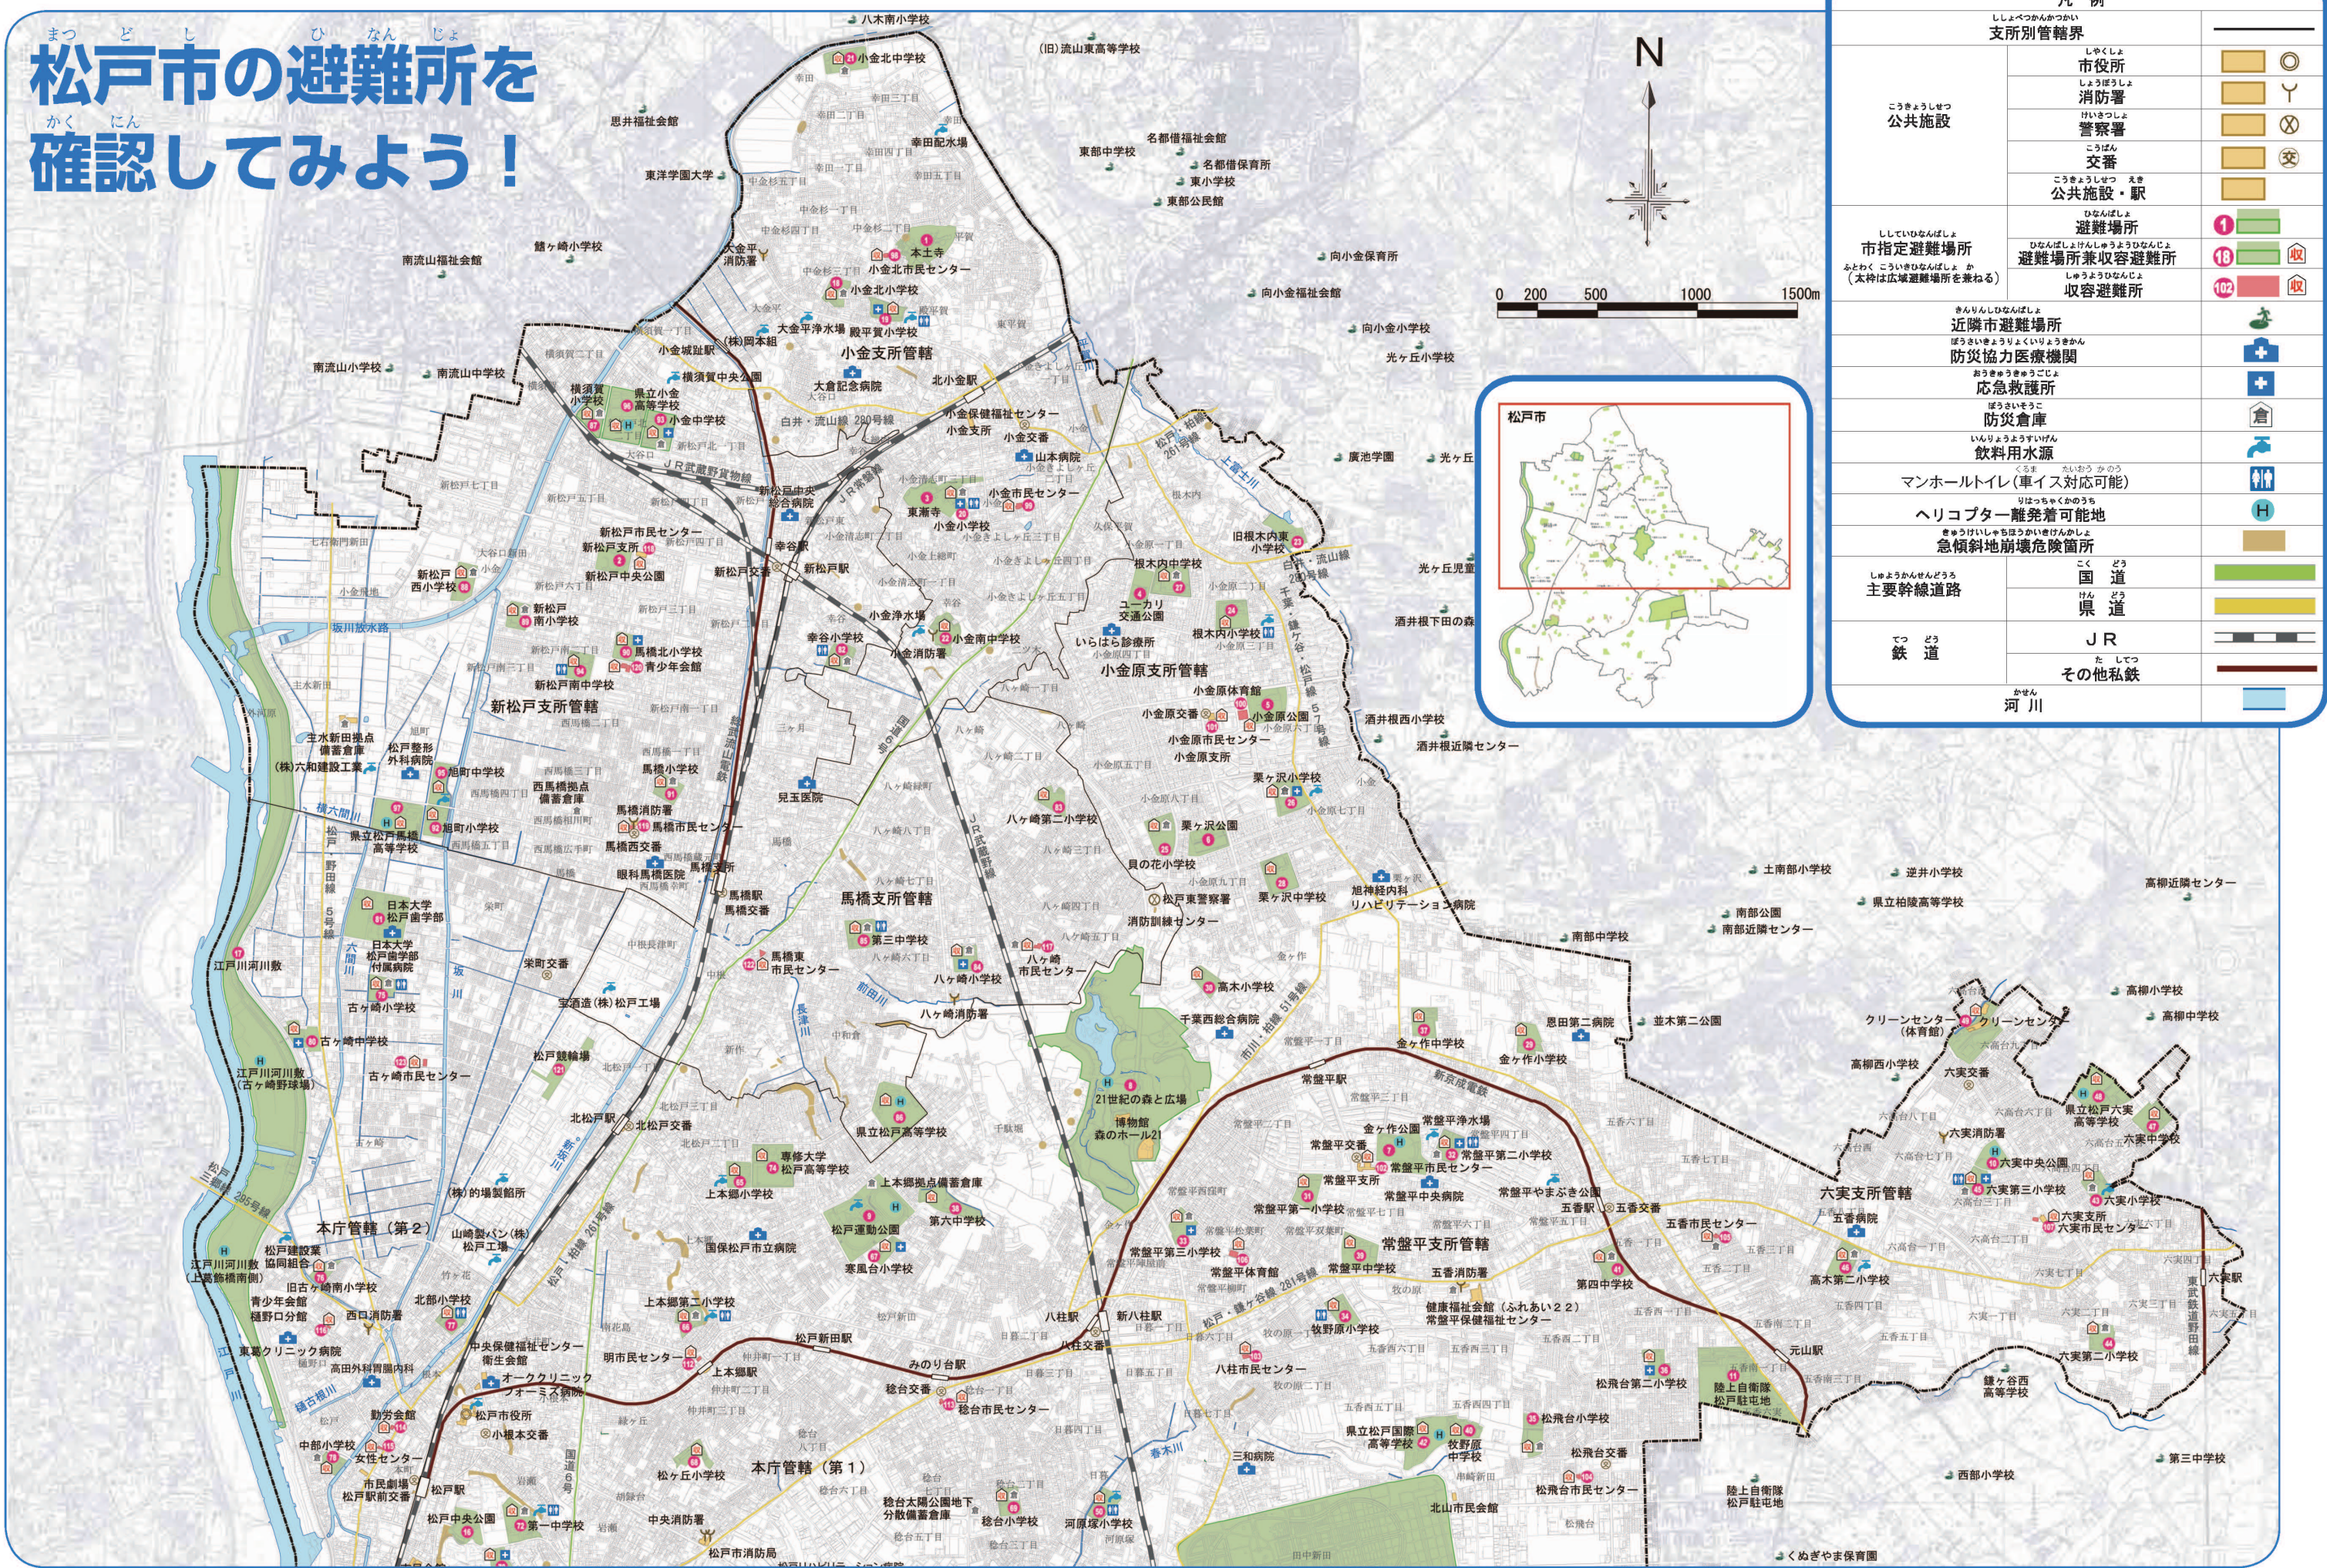

松戸市の避難所を 確認してみよう！

はんれい			
しよべつかんかつかい			
支所別管轄界			
こうきょうしせつ 公共施設	しやくしよ 市役所		
	しよほうしよ 消防署		
	けいさつしよ 警察署		
	こうばん 交番		
	こうきょうしせつ えき 公共施設・駅		
していでんばしよ 市指定避難場所 ふとわくこういきひなんばしよ か (本庁は広域避難場所を兼ねる)	ひなんばしよ 避難場所		
	ひなんばしよけんしよひなんばしよ 避難場所兼収容避難所		
	しゅうようひなんばしよ 収容避難所		
	きんりんしひなんばしよ 近隣市避難場所		
きんりんしひなんばしよ 近隣市避難場所 ぼうさいきょうりよくいりようきかん 防災協力医療機関	おうきゅうきゅうごじよ 応急救護所		
	ぼうさいそうこ 防災倉庫		
	いんりょうしよすいげん 飲料用水源		
	マンホールトイレ(車イス対応可能)		
	ヘリコプター離発着可能地		
	きゅうげいしちちほかいきげんかもしよ 急傾斜地崩壊危険箇所		
	しゅうかんせんどうろ 主要幹線道路	こく どう 国道	
		けん どう 県道	
		J R JR	
	てつ どう 鉄道	たしてつ その他私鉄	
かせん 河川			