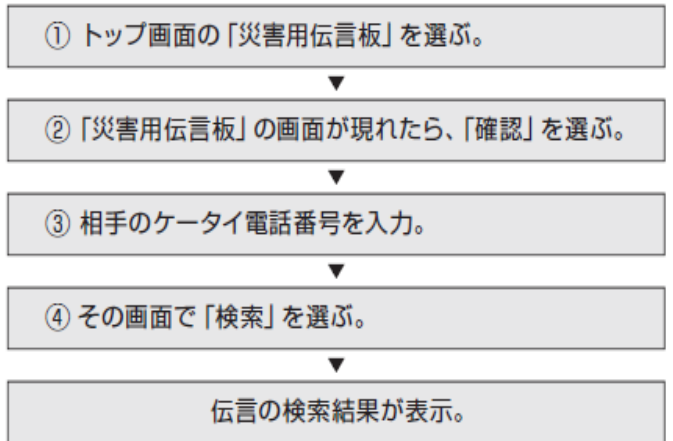

ちば防災メール

(出典：千葉県防災ポータルサイト)

登録をすれば警報等の配信内容が送られてきます。

1. 大雨・洪水などの気象警報の発令と解除。
   - 県内において震度3以上の地震が観測された際の、震源震度に関する情報。
   - 千葉県に発令された津波の予報。
   - 台風情報・東海地震情報・県からのお知らせ。
2. ・携帯版

「ちば防災メール」登録画面 QR コード

<http://chibapref2.bosai.info/chiba/mobile/bosaimail.cgi>