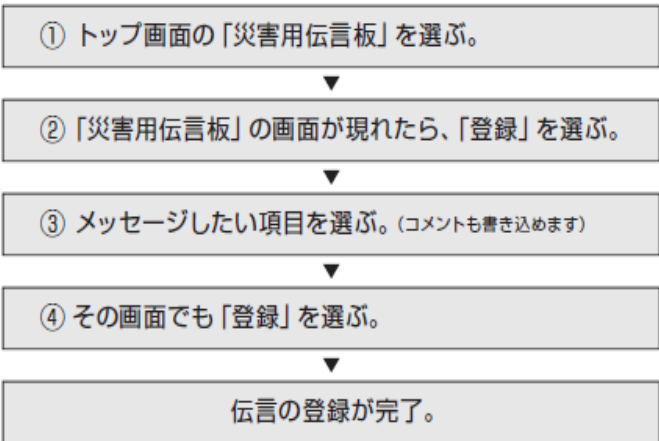

ちば防災メール

(出典：千葉県防災ポータルサイト)

登録をすれば警報等の配信内容が送られてきます。

1. 大雨・洪水などの気象警報の発令と解除。
   - 県内において震度3以上の地震が観測された際の、震源震度に関する情報。
   - 千葉県に発令された津波の予報。
   - 台風情報・東海地震情報・県からのお知らせ。
2. ・携帯版

「ちば防災メール」登録画面 QR コード

<http://chibapref2.bosai.info/chiba/mobile/bosaimail.cgi>