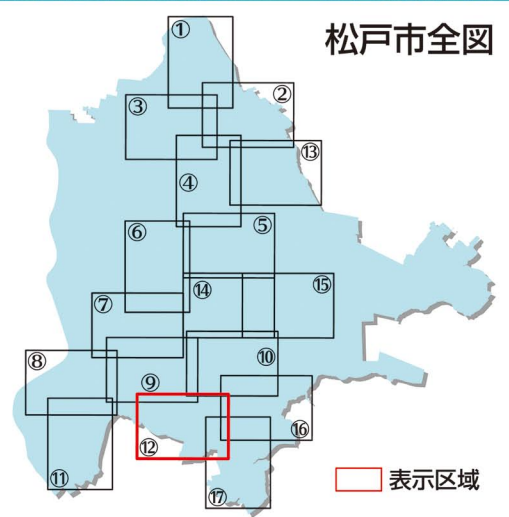

二十世紀が丘  
中松町  
二十世紀が丘  
消防署  
二十世紀が丘梨元町  
二十世紀が丘丸山町

大橋小学校

松戸市 12

# 土砂災害 ハザードマップ

「土砂災害ハザードマップ」は、市民のみなさまが生活している地域で、土砂災害が発生した場合に被害を受ける可能性のある範囲を示したものです。  
自分の家や勤め先、学校などの避難場所、避難路を予め確認しておき、緊急時などの連絡方法も決めておきましょう。  
台風や大雨などの時は、テレビ・ラジオ・市役所からの情報に注意し、早めの避難を心掛けましょう。

松戸市 総務部 危機管理課  
TEL:047-366-7309

**土砂災害危険箇所**  
土砂災害警戒区域  
土砂災害特別警戒区域  
松戸市では、「急傾斜地の崩壊(げけ崩れ)」の危険性があります。

**凡例**  
指定避難所 市役所  
警察署・交番 支所  
消防署

1:5,000  
0 50 100 200m  
調整：内外地図株式会社