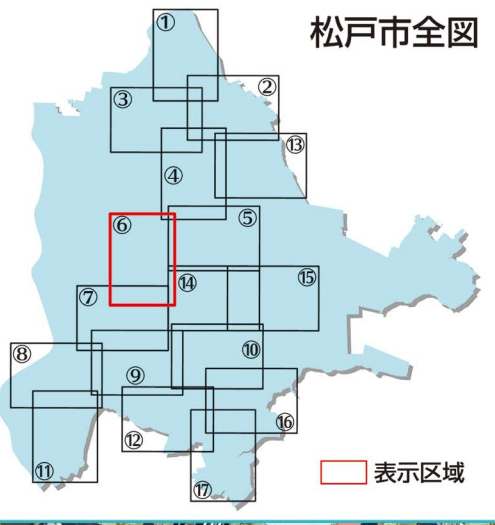

# 土砂災害 ハザードマップ

「土砂災害ハザードマップ」は、市民のみなさまが生活している地域で、土砂災害が発生した場合に被害を受ける可能性のある範囲を示したものです。  
 自分の家や勤め先、学校などの避難場所、避難路を予め確認しておき、緊急時などの連絡方法も決めておきましょう。  
 台風や大雨などの時は、テレビ・ラジオ・市役所からの情報に注意し、早めの避難を心掛けましょう。

松戸市 総務部 危機管理課  
 TEL:047-366-7309

### 土砂災害危険箇所

   土砂災害警戒区域  
   土砂災害特別警戒区域  
松戸市では、「急傾斜地の崩壊(がけ崩れ)」の危険性があります。