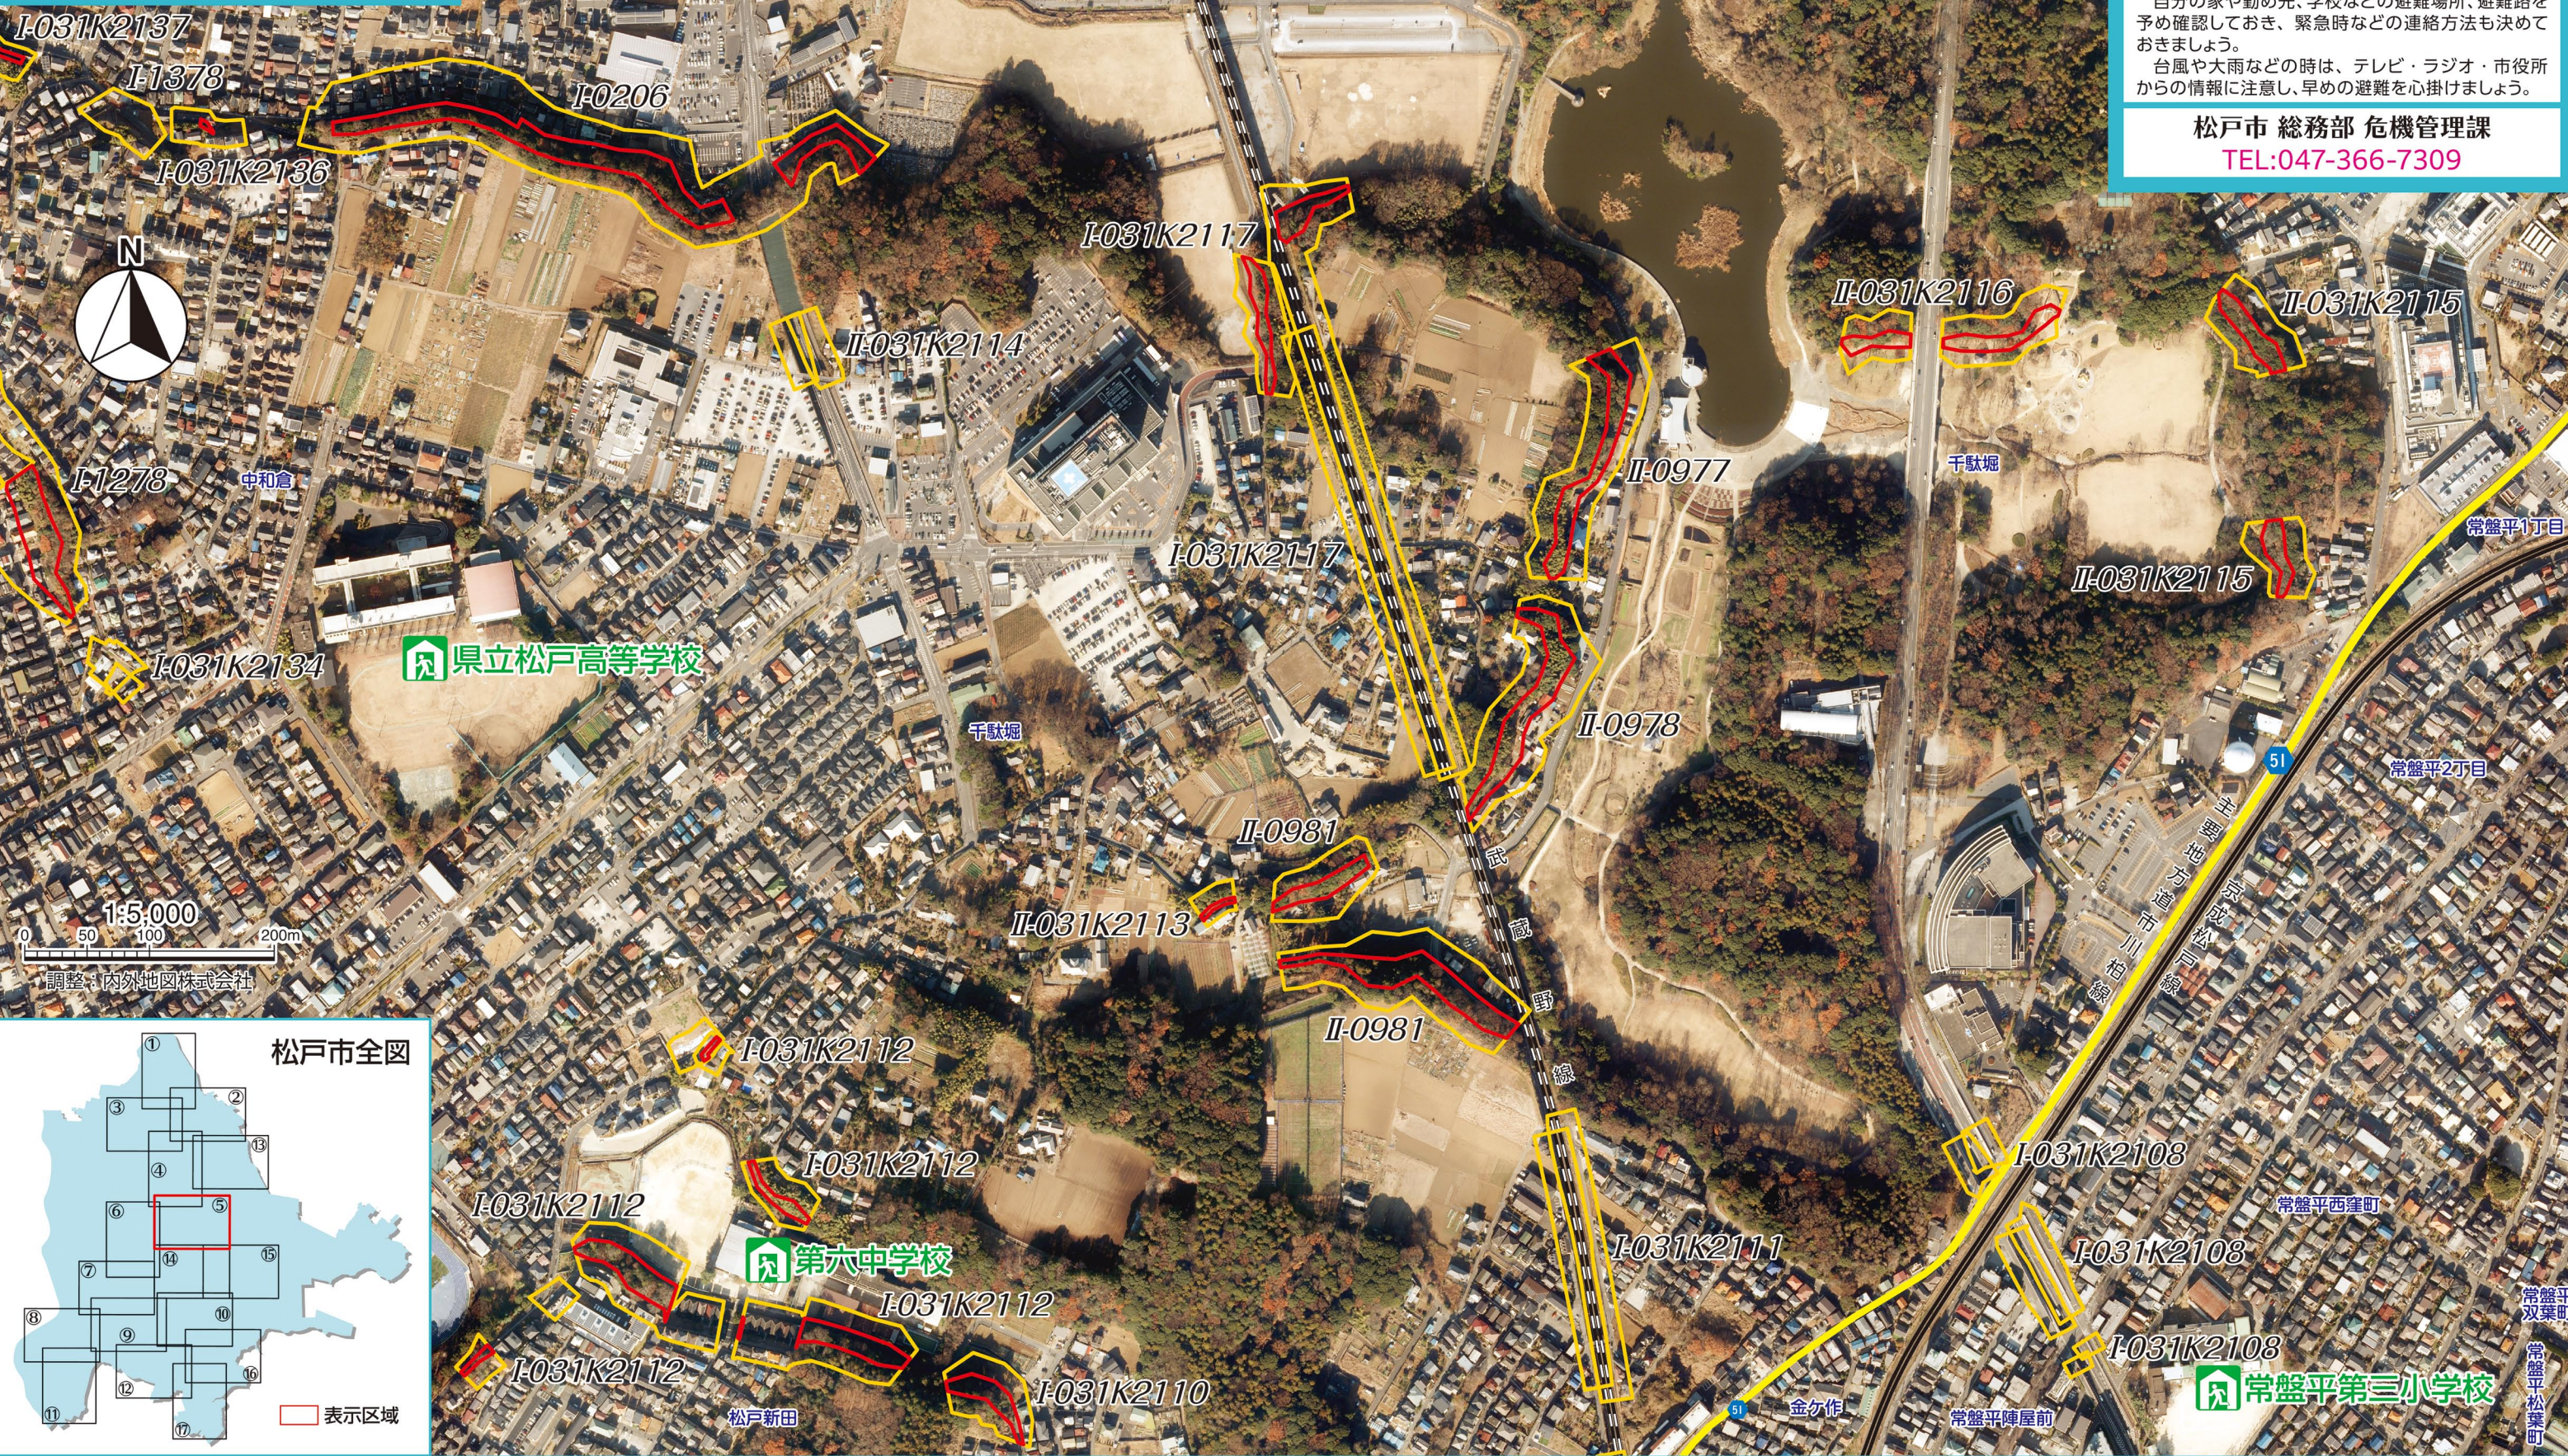

土砂災害 ハザードマップ

「土砂災害ハザードマップ」は、市民のみなさまが生活している地域で、土砂災害が発生した場合に被害を受ける可能性のある範囲を示したものです。
 自分の家や勤め先、学校などの避難場所、避難路を予め確認しておき、緊急時などの連絡方法も決めておきましょう。
 台風や大雨などの時は、テレビ・ラジオ・市役所からの情報に注意し、早めの避難を心掛けましょう。

松戸市 総務部 危機管理課
 TEL:047-366-7309

土砂災害危険箇所

土砂災害警戒区域
 土砂災害特別警戒区域

松戸市では、「急傾斜地の崩壊(がけ崩れ)」の危険性があります。

凡 例

指定避難所 市役所
 警察署・交番 支所
 消防署

常盤平
双葉町
常盤平
松葉町