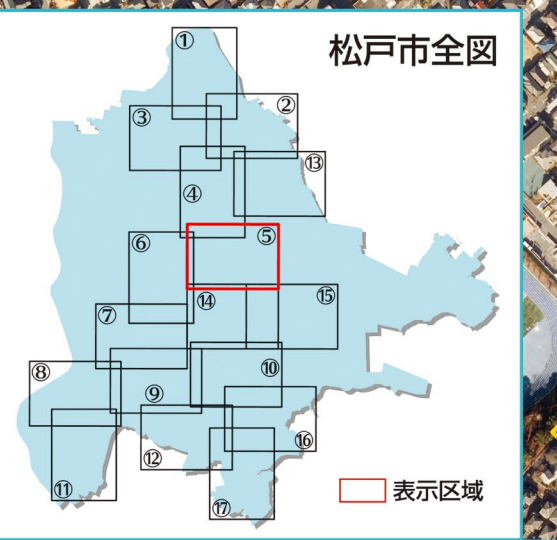

土砂災害 ハザードマップ

「土砂災害ハザードマップ」は、市民のみなさまが生活している地域で、土砂災害が発生した場合に被害を受ける可能性のある範囲を示したものです。
 自分の家や勤め先、学校などの避難場所、避難路を予め確認しておき、緊急時などの連絡方法も決めておきましょう。
 台風や大雨などの時は、テレビ・ラジオ・市役所からの情報に注意し、早めの避難を心掛けましょう。

松戸市 総務部 危機管理課
 TEL:047-366-7309

土砂災害危険箇所

土砂災害警戒区域
 土砂災害特別警戒区域

松戸市では、「急傾斜地の崩壊(がけ崩れ)」の危険性があります。

凡 例

指定避難所 市役所
 警察署・交番 支所
 消防署

常盤平
双葉町
常盤平
松葉町