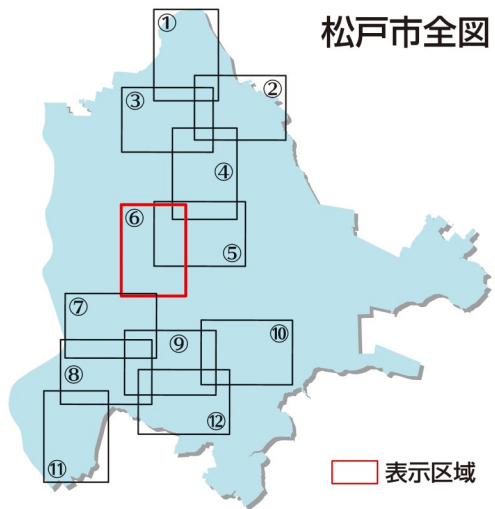

土砂災害 ハザードマップ

「土砂災害ハザードマップ」は、市民のみなさまが生活している地域で、土砂災害が発生した場合に被害を受ける可能性のある範囲を示したものです。
 自分の家や勤め先、学校などの避難場所、避難路を予め確認しておき、緊急時などの連絡方法も決めておきましょう。
 台風や大雨などの時は、テレビ・ラジオ・市役所からの情報に注意し、早めの避難を心掛けましょう。

松戸市 総務部 危機管理課
TEL:047-366-7309

土砂災害危険箇所

- 土砂災害警戒区域
 - 土砂災害特別警戒区域
- 松戸市では、「急傾斜地の崩壊(がけ崩れ)」の危険性があります。

凡例

- 🏠 避難所
- 🗺️ 市役所
- 🚓 警察署・交番
- 📍 支所
- 🚒 消防署