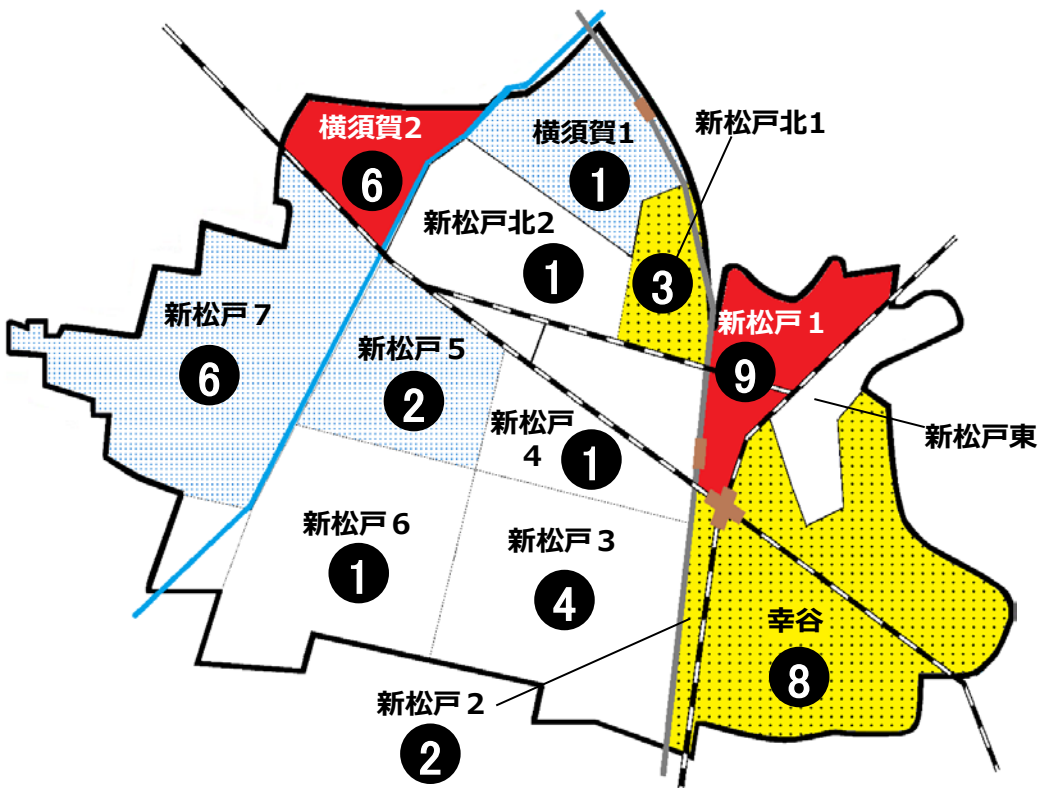

松戸市犯罪発生マップ 新松戸交番管内 H30.1月~12月版 (住宅対象侵入盗、自動車盗、車上・部品ねらい、ひったくり)

窃盗4罪種の市内対比危険度は2です。窃盗4罪種の合計は44件で前年同期の36件から8件増加しました。住宅対象侵入盗が増加しているため、外出時に玄関や窓の施錠を徹底するとともに、在宅時でも窓などの施錠を確認する癖をつけましょう。また、1階の窓ガラスを割って侵入する事件が多発しています。窓ガラスに補助錠をつけるなど防犯対策を徹底しましょう。

さらに、無施錠の自転車の盗難被害が多く発生しています。買い物中であっても、自宅の敷地であっても自転車から目を離すときは必ず鍵を掛けましょう。

※危険度は、人口1人あたりの犯罪発生件数で判別しています。

町名	罪種				計	前 同	年 期	比
	住宅対象 侵入盗	自動車盗	車上・部 品ねらい	ひったくり				
横須賀1丁目			1		1	-2		
横須賀2丁目	3	2	1		6	+6		
新松戸北1丁目		1	2		3	+1		
新松戸北2丁目	1				1	+1		
新松戸1丁目	1		8		9	+4		
新松戸2丁目	1		1		2	±0		
新松戸3丁目	1		2	1	4	-2		
新松戸4丁目			1		1	-3		
新松戸5丁目			1	1	2	-1		
新松戸6丁目	1				1	-2		
新松戸7丁目	4	1	1		6	+1		
新松戸東					0	±0		
幸谷	4	1	3		8	+5		
計	16	5	21	2	44	+8		

自転車盗	前 同		年 期	比
	うち 施錠なし			
			±0	
1	1		-1	
3	2		-2	
13	7		+3	
33	17		-10	
20	13		-1	
24	11		-1	
17	7		-3	
7	3		+5	
13	9		+5	
12	6		+5	
3	2		+2	
17	7		-6	
163	85		-4	