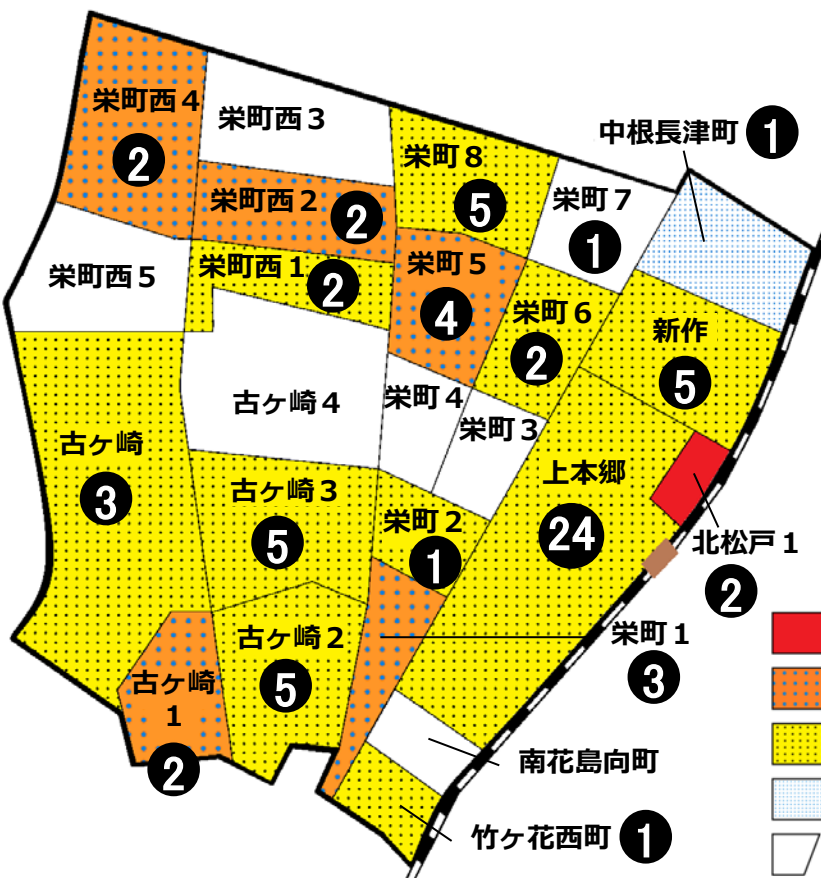

松戸市犯罪発生マップ 栄町交番管内 H30.1月～12月版

(住宅対象侵入盗、自動車盗、車上・部品ねらい、ひったくり)

窃盗4罪種の市内対比危険度は3です。窃盗4罪種の合計は39件で前年同期の84件から45件減少しました。自転車盗についても前年同期から63件と大きく減少しましたが、引き続き、自宅でも駐輪場でも施錠を徹底しましょう。今年に入り、市内では住宅対象侵入盗が増加傾向にあります。侵入盗対策として、外出時には自宅の施錠を徹底し、在宅時でも窓や玄関の鍵を確認する癖をつけましょう。

※危険度は、人口1人あたりの犯罪発生件数で判別しています。

町名	罪種	住宅対象侵入盗	自動車盗	車上・部品ねらい	ひったくり	計	前同	年比
栄町西1丁目				2		2	+1	
栄町西2丁目		2				2	-1	
栄町西3丁目						0	-8	
栄町西4丁目			1	1		2	+1	
栄町西5丁目						0	-6	
栄町1丁目		1		2		3	-3	
栄町2丁目		1				1	-1	
栄町3丁目						0	-2	
栄町4丁目						0	-3	
栄町5丁目		2		2		4	+2	
栄町6丁目		1		1		2	+2	
栄町7丁目				1		1	-3	
栄町8丁目		1		4		5	+2	
古ヶ崎		1		2		3	-10	
古ヶ崎1丁目		1		1		2	-1	
古ヶ崎2丁目			1	4		5	±0	
古ヶ崎3丁目		3		2		5	-6	
古ヶ崎4丁目						0	-4	
中根長津町				1		1	-6	
南花島向町						0	±0	
竹ヶ花西町		1				1	+1	
計		14	2	23	0	39	-45	
新 作		5				5	±0	
上 本 郷		8	2	14		24	±0	

自転車盗	うち施錠なし	前同	年比
2	2		-2
2	1		-6
			-1
1	1		+1
			-1
1	1		±0
1	1		-5
1	1		-4
1	1		-2
3	3		-7
4	3		±0
2	0		-5
4	2		-4
6	6		-2
			-1
3	3		-2
4	2		-3
4	2		-16
1	0		-2
			±0
			-1
40	29		-63
1	0		-5
30	16		-22

※一つの町名の中で管轄区域が分かれている場合、お住まいの町名が他のエリアに表示されている場合があります。