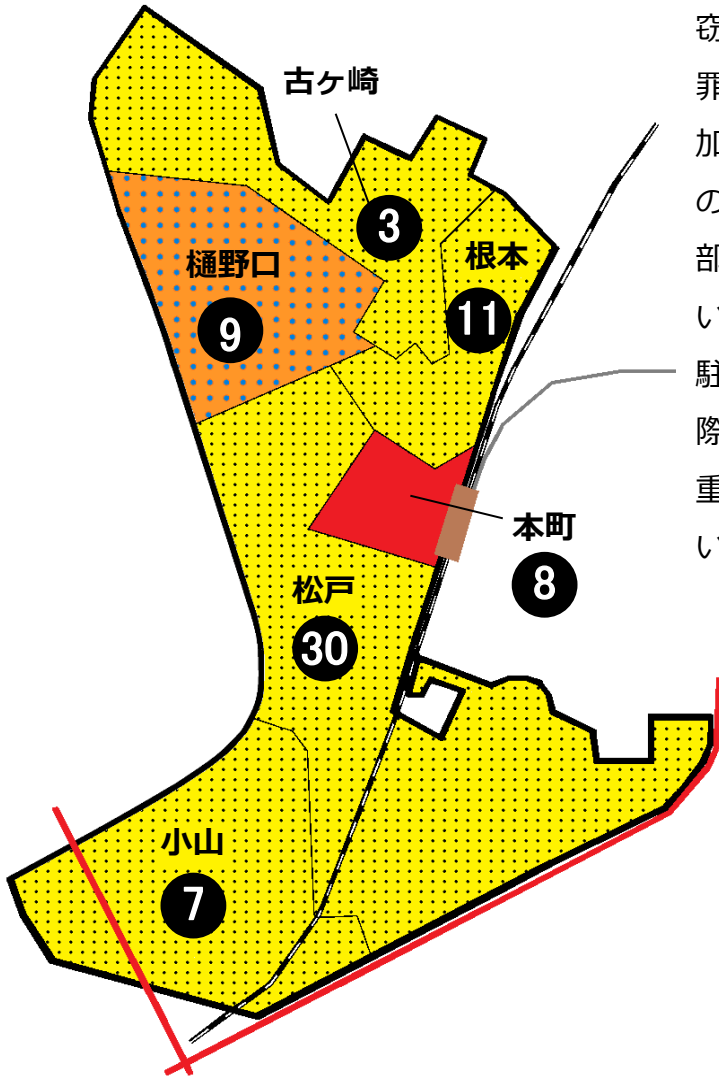

# 松戸市犯罪発生マップ 松戸駅前交番管内 H30.1月~12月版

(住宅対象侵入盗、自動車盗、車上・部品ねらい、ひったくり)

窃盗4罪種の市内対比危険度は5です。窃盗4罪種の合計は65件で、前年同期からは8件増加しています。また、依然としてすべての罪種の発生件数が市内平均よりも高く、特に車上・部品ねらいが市内平均より2倍も多く発生しています。月極駐車場やコインパーキング、店舗駐車場での被害が増えています。車から離れる際は、食事や買い物など短時間であっても、貴重品の有無に関係なく鞆等狙われやすい物を置いたままにしないようにしましょう。

※危険度は、人口1人あたりの犯罪発生件数で判別しています。

町名	罪種	住宅対象 侵入盗	自動車盗	車上・部 品ねらい	ひったくり	計	前 年 比	
							前 同 期	年 比
樋野口		3		6		9	+1	
根本		4	1	6		11	+4	
本町				8		8	-2	
小山		4		2	1	7	-5	
松戸		9	1	18	2	30	+10	
計		20	2	40	3	65	+8	
古ヶ崎		1		2		3	-10	

自転車盗	うち 施錠なし	前 年 比	
		前 同 期	年 比
5	2	-1	
12	5	-11	
19	11	-3	
8	5	+2	
83	37	-28	
127	60	-40	
6	6	-2	

※一つの町名の中で管轄区域が分かれている場合、お住まいの町名が他のエリアに表示されている場合があります。