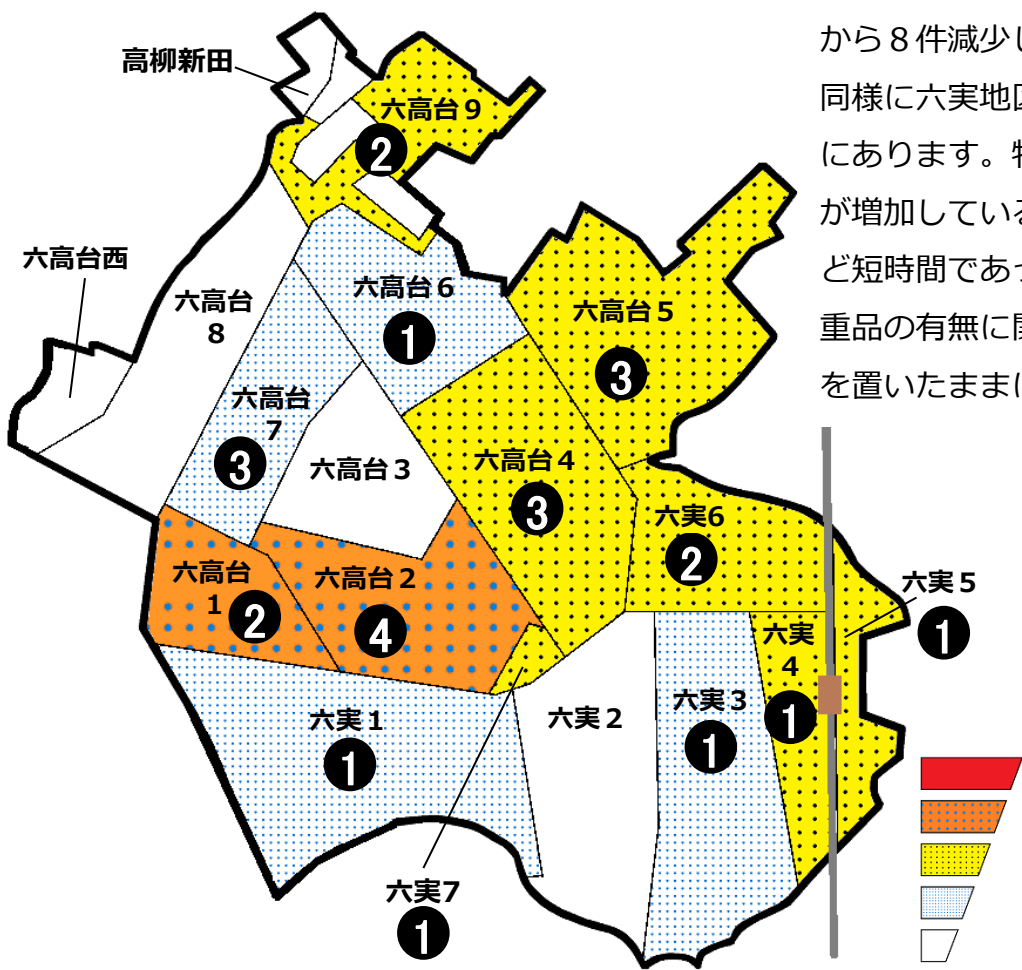

松戸市犯罪発生マップ 六実交番管内 H30.1月～12月版

(住宅対象侵入盗、自動車盗、車上・部品ねらい、ひったくり)

窃盗4罪種の市内対比危険度は2です。窃盗4罪種の合計は25件で、前年の33件から8件減少しました。市内の他の地域と同様に六実地区でも車上ねらいが増加傾向にあります。特に飲食店の駐車場での被害が増加していることから、食事や買い物など短時間であっても車から離れる際は、貴重品の有無に関係なく鞆等狙われやすい物を置いたままにしないようにしましょう。

※危険度は、人口1人あたりの犯罪発生件数で判別しています。

町名	罪種				計	前 同	年 期	比
	住宅対象 侵入盗	自動車盗	車上・部 品ねらい	ひったくり				
六高台1丁目			2		2	+1		
六高台2丁目		1	3		4	+2		
六高台3丁目					0	-1		
六高台4丁目	1		2		3	±0		
六高台5丁目	2		1		3	+1		
六高台6丁目	1				1	-2		
六高台7丁目	1		2		3	+3		
六高台8丁目					0	-3		
六高台9丁目			2		2	±0		
六高台西					0	±0		
六実1丁目	1				1	-1		
六実2丁目					0	-4		
六実3丁目			1		1	-1		
六実4丁目			1		1	±0		
六実5丁目		1			1	-3		
六実6丁目			2		2	-1		
六実7丁目			1		1	+1		
高柳新田					0	±0		
計	6	2	17	0	25	-8		

自転車盗	うち 施錠なし		前 同	年 期	比
4	3		+3		
3	2		±0		
3	0		-1		
3	2		±0		
4	4		+2		
3	3		+2		
6	5		±0		
2	2		-3		
3	2		+2		
			±0		
3	2		±0		
1	1		+1		
			-5		
7	4		±0		
			±0		
2	0		±0		
			-1		
			±0		
44	30		±0		