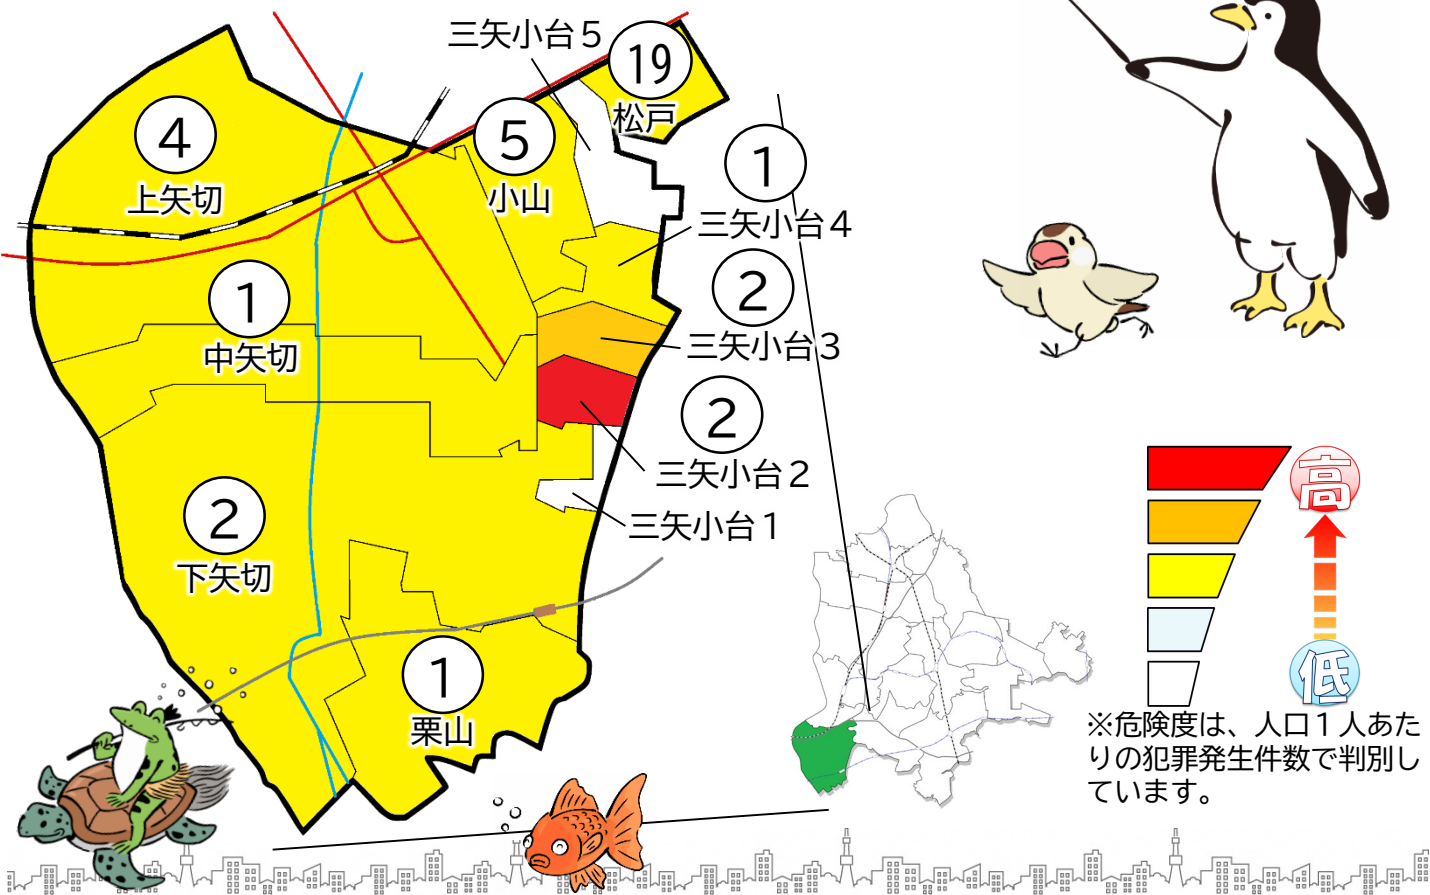

松戸市犯罪発生マップ 矢切交番管内 2023.1月~12月版

(住宅対象侵入盗、自動車盗、ひったくり、車上・部品ねらい)

窃盗4罪種の市内対比危険度は「4」です。窃盗4罪種の合計は13件で、前年の9件から4件増加しています。

全刑法犯の発生件数は57件（前年比+2件）で、車上・部品ねらいの被害も発生していますが、住宅対象侵入盗も6件の被害が発生しており、交番管内としては多い地域に入ります。自宅・車両・自転車の施錠確認など、基本的な防犯対策を徹底しましょう。

| 町名 | 罪種 | 住宅対象侵入盗 | 自動車盗 | ひったくり | 車上・部品ねらい | 計 | 前年同期比 |
|---------|----|---------|------|-------|----------|----|-------|
| 上矢切 | | 1 | | | 2 | 3 | +1 |
| 中矢切 | | | | | | 0 | -1 |
| 下矢切 | | 1 | | | | 1 | ±0 |
| 三矢小台1丁目 | | | | | | 0 | -1 |
| 三矢小台2丁目 | | 2 | | | | 2 | +2 |
| 三矢小台3丁目 | | | | | | 0 | ±0 |
| 三矢小台4丁目 | | 1 | | | | 1 | +1 |
| 三矢小台5丁目 | | | | | | 0 | ±0 |
| 栗山 | | | | | | 0 | ±0 |
| 計 | | 5 | 0 | 0 | 2 | 7 | +2 |
| 小山 | | 2 | | | 3 | 5 | +1 |
| 松戸 | | | | | 17 | 19 | +6 |

| 自転車盗 | うち施錠なし | 前年同期比 |
|------|--------|-------|
| | | -1 |
| | | ±0 |
| 2 | 2 | ±0 |
| | | ±0 |
| | | ±0 |
| 1 | 1 | +1 |
| | | ±0 |
| | | ±0 |
| 3 | 1 | +2 |
| 6 | 4 | +2 |
| | | -4 |
| 72 | 42 | +31 |

※一つの町名の中で管轄区域が分かれている場合、お住まいの町名が他のエリアに表示されている場合があります。