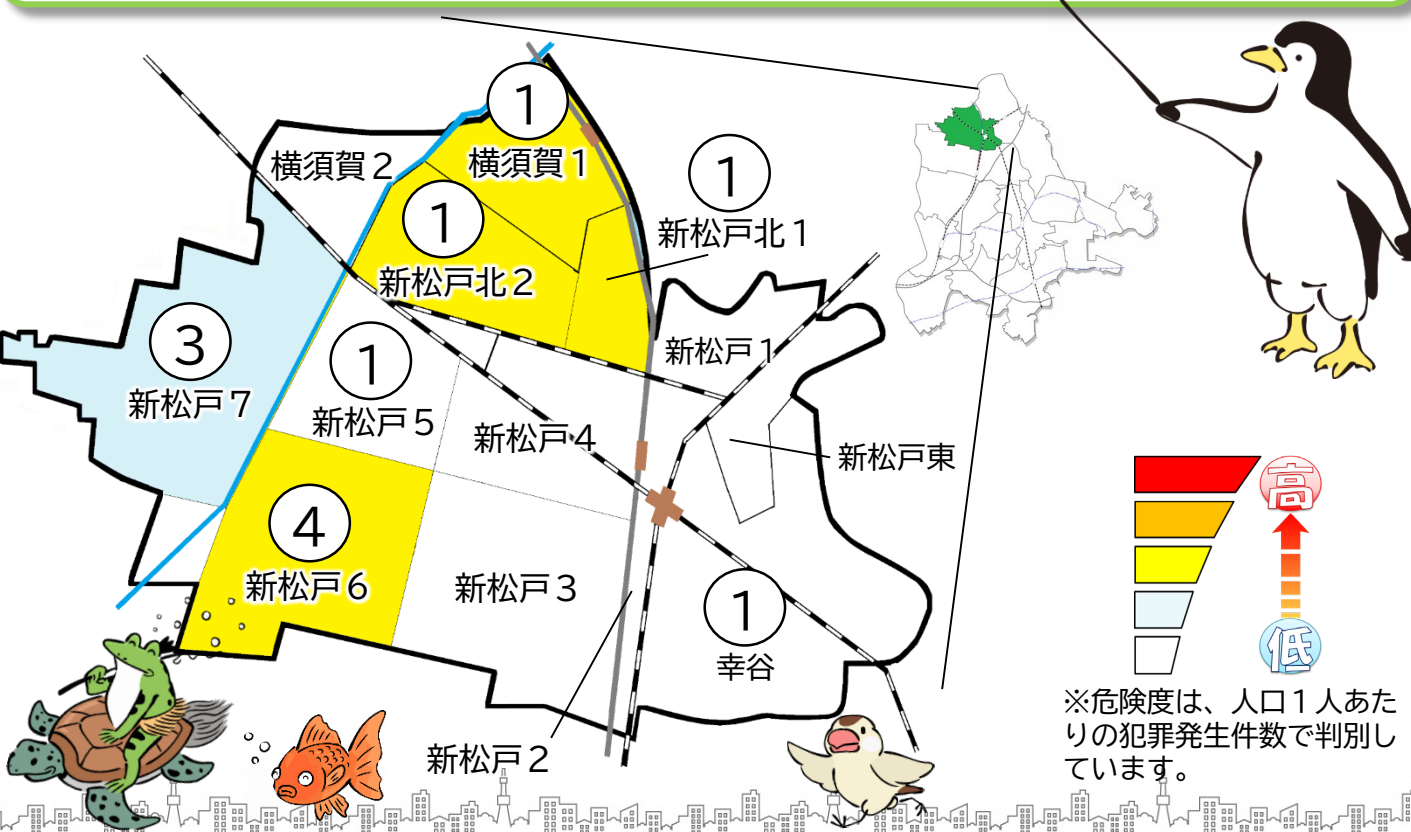

松戸市犯罪発生マップ 新松戸交番管内 2023.1月~6月版

(住宅対象侵入盗、自動車盗、ひったくり、車上・部品ねらい)

窃盗4罪種の市内対比危険度は「1」です。窃盗4罪種の合計は12件で、前年から半減しています。全刑法犯の発生件数も192件と前年から31件減少していますが、自転車盗の被害は依然として多く発生している状況です。電話de詐欺の発生件数は9件で、昨年よりは減少(-4件)していますが、引き続き注意が必要ですが、身近な犯罪は、少しの注意で防げる場合も多いです。普段の生活のなかでも、住民一人一人がほんの少し「防犯」を意識して行動することで、犯罪者が活動しにくくなり、さまざまな犯罪被害が減ることを覚えておきましょう。

※危険度は、人口1人あたりの犯罪発生件数で判別しています。

町名	罪種	住宅対象				計	前 同 期	年 比
		侵入盗	自動車盗	ひったくり	車上・部 品ねらい			
横須賀1丁目					1	1	-3	
横須賀2丁目					0	0	-1	
新松戸北1丁目		1			1	1	-1	
新松戸北2丁目					1	1	-1	
新松戸1丁目					0	0	-1	
新松戸2丁目					0	0	-1	
新松戸3丁目					0	0	-4	
新松戸4丁目					0	0	-3	
新松戸5丁目					1	1	+1	
新松戸6丁目		3			4	4	+3	
新松戸7丁目		1			3	3	±0	
新松戸東					0	0	±0	
幸谷			1		1	1	-1	
計		5	1	0	6	12	-12	

自転車盗	うち 施錠なし	前 同 期	年 比
			-2
1			-1
1	1		+1
3	3		-3
18	12		+6
8	3		-4
14	9		-2
5	2		+2
4	4		+2
2	1		-2
			-5
			-1
8	6		+2
64	41		-7

※一つの町名の中で管轄区域が分かれている場合、お住まいの町名が他のエリアに表示されている場合があります。