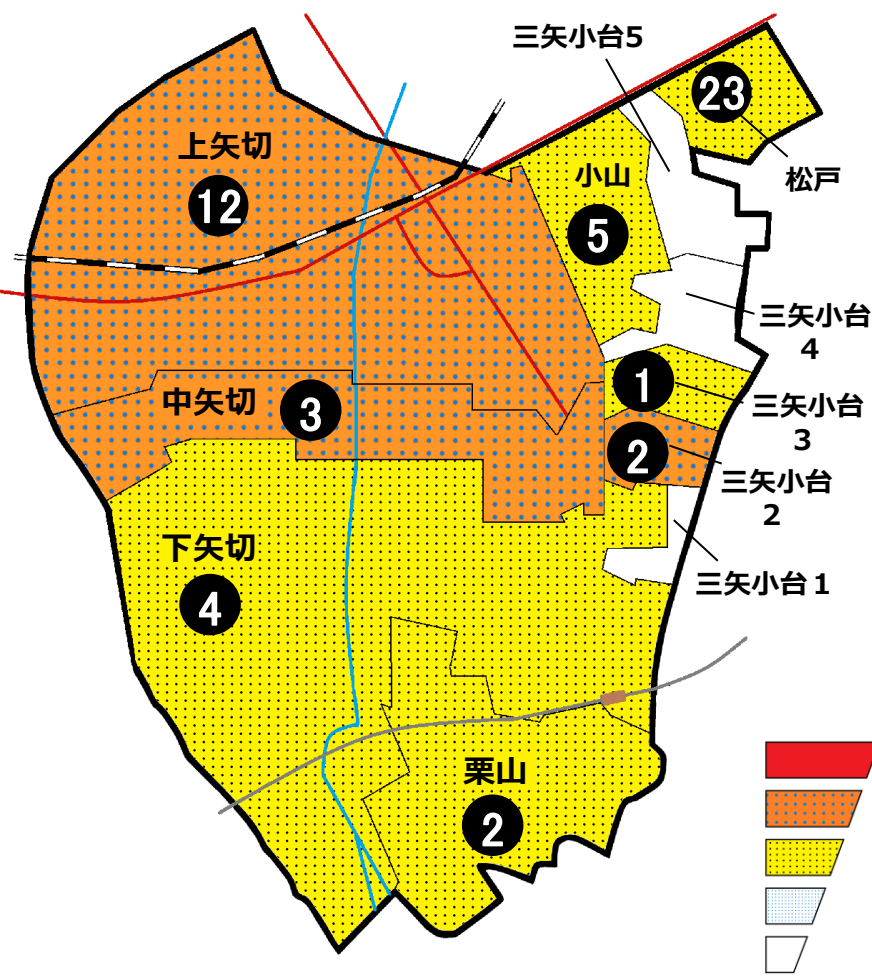

# 松戸市犯罪発生マップ 矢切交番管内 2019.1月~12月版

(住宅対象侵入盗、自動車盗、ひったくり、車上・部品ねらい)

窃盗4罪種の市内対比危険度は5です。窃盗4罪種の合計は24件で、前年同期の25件から1件減少しました。

この地区では、侵入盗は減少しましたが自動車盗が増加しました。また、市内では自転車盗が増加傾向にあります。この地区は無施錠で盗まれる被害が増加しています(10件中8件)。自宅にとめるときも買い物など短時間の駐輪でも施錠を徹底しましょう。ワイヤー錠などを使っての2ロックが効果的です。

※危険度は、人口1人あたりの犯罪発生件数で判別しています。

町名	罪種	住宅対象				計	前 同 期	年 比
		侵入盗	自動車盗	ひったくり	車上・部 品ねらい			
上 矢 切		9			3	12	+4	
中 矢 切		2			1	3	+1	
下 矢 切			3		1	4	+2	
三矢小台1丁目						0	-1	
三矢小台2丁目		1	1			2	-1	
三矢小台3丁目		1				1	-1	
三矢小台4丁目						0	±0	
三矢小台5丁目						0	-5	
栗 山					2	2	±0	
計		13	4	0	7	24	-1	
小 山		5				5	-2	
松 戸		7	1	4	11	23	-7	

自転車盗	前 同 期		年 比
	うち 施錠なし		
5	4		±0
3	3		+2
			-4
			±0
			±0
			±0
			-3
			-1
2	1		-6
10	8		-12
2	2		-6
71	41		-12

※一つの町名の中で管轄区域が分かれている場合、お住まいの町名が他のエリアに表示されている場合があります。