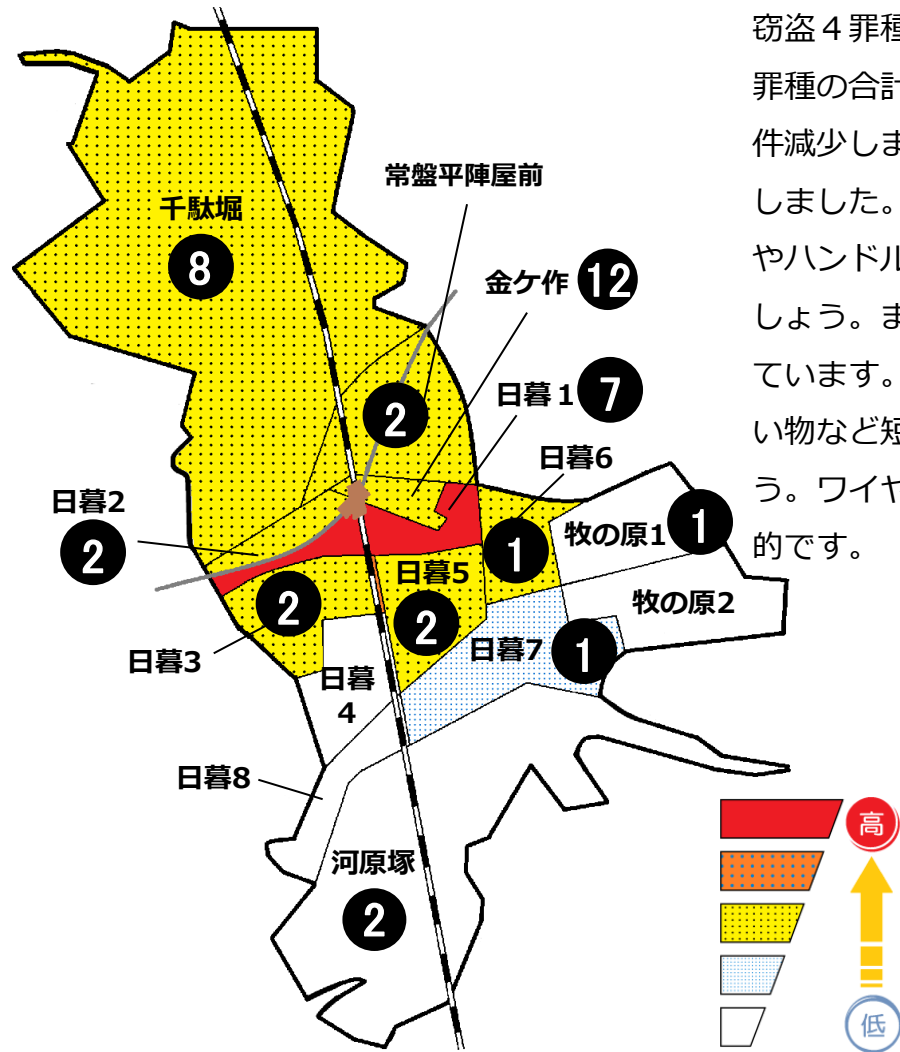

松戸市犯罪発生マップ 八柱交番管内 2019.1月~12月版

(住宅対象侵入盗、自動車盗、ひったくり、車上・部品ねらい)

窃盗4罪種の市内対比危険度は2です。窃盗4罪種の合計は28件で前年同期の31件から3件減少しました。前年と比較し自動車盗が増加しました。自動車盗対策としてイモビライザーやハンドルロックなど盗難防止装置を装備しましょう。また、自宅での自転車盗被害が増加しています。対策として、自宅にとめるときも買物など短時間の駐輪でも施錠を徹底しましょう。ワイヤー錠などを使っての2ロックが効果的です。

※危険度は、人口1人あたりの犯罪発生件数で判別しています。

町名	罪種	2019年発生件数				計	前年同期比	2019年発生件数		前年同期比
		住宅対象侵入盗	自動車盗	ひったくり	車上・部品ねらい			自転車盗	うち施錠なし	
千駄堀		3	1		4	8	+5	4	2	-2
常盤平陣屋前				1	1	2	-1	3	2	-1
日暮						0	±0			-2
日暮1丁目					7	7	+6	26	12	-15
日暮2丁目		2				2	-4	4	3	±0
日暮3丁目		1			1	2	+1	21	12	+4
日暮4丁目						0	±0			±0
日暮5丁目					2	2	-2	1		-2
日暮6丁目			1			1	+1	4	3	+1
日暮7丁目		1				1	±0	1	1	-1
日暮8丁目						0	±0	1	1	±0
牧の原1丁目			1			1	±0	4	2	+2
牧の原2丁目						0	±0	5	3	+4
河原塚			1		1	2	-9	8	4	+7
計		7	4	1	16	28	-3	82	45	-5
金ヶ作		6	1	1	4	12	-2	23	13	+11

※一つの町名の中で管轄区域が分かれている場合、お住まいの町名が他のエリアに表示されている場合があります。