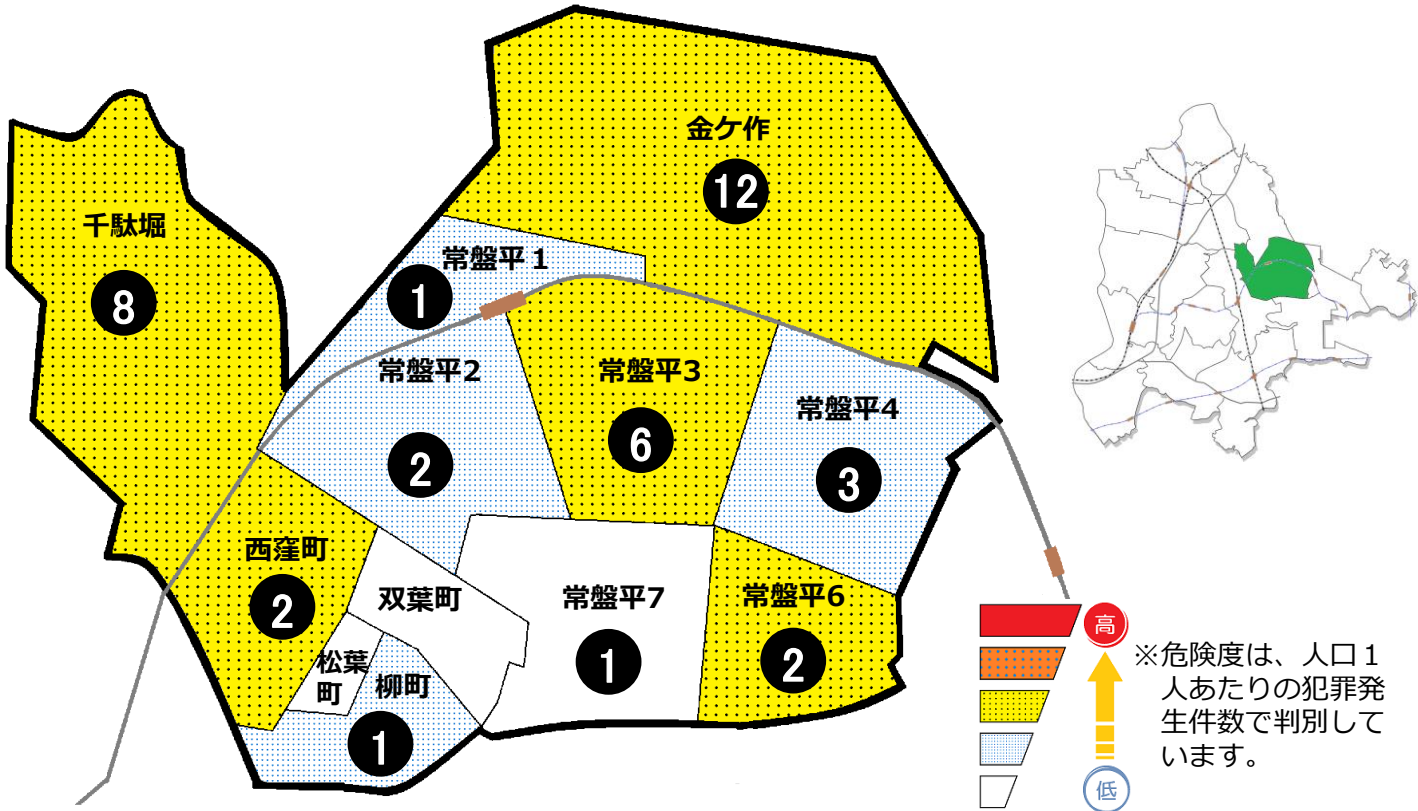

松戸市犯罪発生マップ 常盤平交番管内 2019.1月～12月版

(住宅対象侵入盗、自動車盗、ひったくり、車上・部品ねらい)

窃盗4罪種の市内対比の危険度は2です。窃盗4罪種の合計は30件で、前年同期の36件から6件減少しました。常盤平交番管内については、自転車盗の被害が前年比で11件増加しています。特に、鍵を掛けていない自転車が狙われています。自宅にとめるときも、買い物など短時間の駐輪のときも施錠を徹底しましょう。ワイヤー錠などを使ったの2ロックが効果的です。

※危険度は、人口1人あたりの犯罪発生件数で判別しています。

町名	罪種	住宅対象				計	前 同 期 比	年 比	自転車盗		前 同 期 比	年 比
		侵入盗	自動車盗	ひったくり	車上・部品ねらい				うち施錠なし			
金ケ作		6	1	1	4	12	-2		23	13	+11	
常盤平1丁目					1	1	±0		9	3	+2	
常盤平2丁目					2	2	-1		13	6	+4	
常盤平3丁目		1	2		3	6	+2		8	2	±0	
常盤平4丁目					3	3	-5		4	3	-6	
常盤平6丁目		1			1	2	±0		4	3	+3	
常盤平7丁目			1			1	±0		1	1	-6	
常盤平松葉町						0	±0				±0	
常盤平西窪町					2	2	+1		3	2	±0	
常盤平双葉町						0	-1		3	3	±0	
常盤平柳町		1				1	±0		3	3	+3	
計		9	4	1	16	30	-6		71	39	+11	
千駄堀		3	1		4	8	+5		4	2	-2	

※一つの町名の中で管轄区域が分かれている場合、お住まいの町名が他のエリアに表示されている場合があります。