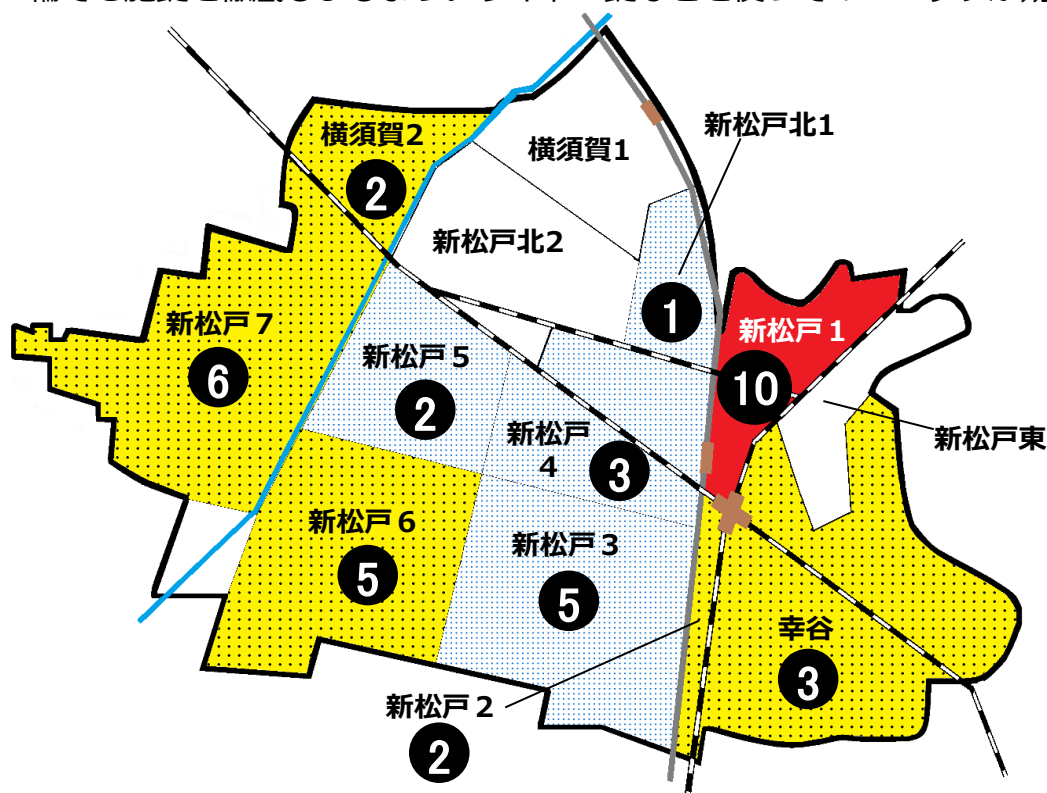

# 松戸市犯罪発生マップ 新松戸交番管内 2019.1月～12月版

(住宅対象侵入盗、自動車盗、ひったくり、車上・部品ねらい)

窃盗4罪種の市内対比危険度は2です。窃盗4罪種の合計は39件で前年同期の44件から5件減少しました。しかし、依然として住宅対象侵入盗や車上ねらいの被害が発生しています。侵入盗対策として外出時に玄関や窓の施錠を徹底するとともに、車上ねらい対策としては駐車中の車には鞆など物を置かないようにしましょう。

新松戸地区は、自転車盗の被害が最も多い地区です。自宅にとめるときも買い物など短時間の駐輪でも施錠を徹底しましょう。ワイヤー錠などを使っての2ロックが効果的です。

※危険度は、人口1人あたりの犯罪発生件数で判別しています。

町名	罪種	窃盗4罪種				計	前 同	年 期	比
		住宅対象 侵入盗	自動車盗	ひったくり	車上・部 品ねらい				
横須賀1丁目					0		-1		
横須賀2丁目					2		-4		
新松戸北1丁目					1		-2		
新松戸北2丁目					0		-1		
新松戸1丁目		3	2		5		+1		
新松戸2丁目					2		±0		
新松戸3丁目			2		3		+1		
新松戸4丁目			3		3		+2		
新松戸5丁目		1			1		±0		
新松戸6丁目		2			3		+4		
新松戸7丁目		2	1		3		±0		
新松戸東					0		±0		
幸谷		3			3		-5		
計		11	8	0	20		-5		

自転車盗	うち 施錠なし	前 同	年 期	比
			-1	
5	2	+2		
4	3	-9		
30	22	-3		
19	9	-1		
15	10	-9		
13	9	-4		
			-7	
8	3	-5		
3	2	-9		
2		-1		
22	6	+5		
123	68	-40		