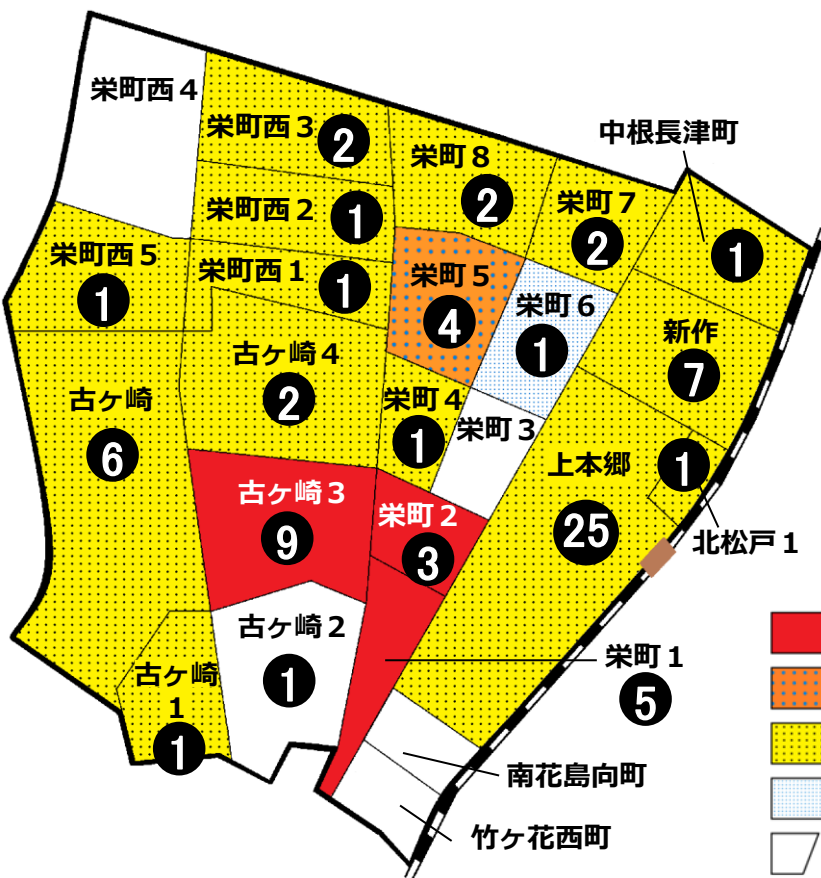

# 松戸市犯罪発生マップ 栄町交番管内 2019.1月~12月版

(住宅対象侵入盗、自動車盗、ひったくり、車上・部品ねらい)

窃盗 4 罪種の市内対比危険度は 5 です。  
 窃盗 4 罪種の合計は 43 件で前年同期の 39 件から 4 件増加しました。  
 前年と比較すると車上ねらいが減少しましたが侵入盗は増加しています。  
 市内では、自転車盗が増加傾向にあります。犯人は、まず鍵を掛けていない自転車を狙います。自宅にとめるときも買い物など短時間の駐輪でも施錠を徹底しましょう。また、ワイヤー錠などを使って 2 ロックをするとより効果的です。

※危険度は、人口 1 人あたりの犯罪発生件数で判別しています。

町名	非種	住宅対象				計	前同	年比
		侵入盗	自動車盗	ひったくり	車上・部品ねらい			
栄町西 1 丁目					1		-1	
栄町西 2 丁目		1			1		-1	
栄町西 3 丁目		1			2		+2	
栄町西 4 丁目					0		-2	
栄町西 5 丁目		1			1		+1	
栄町 1 丁目		2		1	2		+2	
栄町 2 丁目		1	2		3		+2	
栄町 3 丁目					0		±0	
栄町 4 丁目					1		+1	
栄町 5 丁目		1			3		±0	
栄町 6 丁目					1		-1	
栄町 7 丁目					2		+1	
栄町 8 丁目		1			1		-3	
古ヶ崎		5			1		+3	
古ヶ崎 1 丁目					1		-1	
古ヶ崎 2 丁目					1		-4	
古ヶ崎 3 丁目		3	1		5		+4	
古ヶ崎 4 丁目		1			1		+2	
中根長津町					1		±0	
南花島向町					0		±0	
竹ヶ花西町					0		-1	
計		17	3	1	22		+4	
新作		5			2		+2	
上本郷		16	1		8		+1	

自転車盗	前同		年比
	うち施錠なし	計	
1			-1
1	1		-1
			±0
			-1
			±0
5	4		+4
2	1		+1
3	1		+2
1	1		±0
			-3
7	5		+3
2	2		±0
1			-3
4	4		-2
2	1		+2
2	1		-1
3	3		-1
3	2		-1
			-1
			±0
2	1		+2
計	39	27	-1
	4		+3
	38	20	+8

※一つの町名の中で管轄区域が分かれている場合、お住まいの町名が他のエリアに表示されている場合があります。